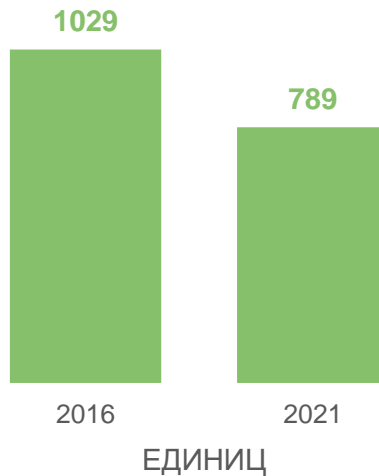

# ОКОНЧАТЕЛЬНЫЕ ИТОГИ СХМП-2021 ПО ВЛАДИМИРСКОЙ ОБЛАСТИ

Сельско-  
хозяйственные  
организации

КФХ  
и индивидуальные  
предприниматели

Личные  
подсобные и  
другие  
индивидуальные  
хозяйства  
граждан сельских  
населенных  
пунктов

ЧИСЛО  
ОРГАНИЗАЦИЙ  
(ХОЗЯЙСТВ) – ВСЕГО,

ОБЩАЯ ПЛОЩАДЬ  
СЕЛЬСКОХОЗЯЙ-  
СТВЕННЫХ УГОДИЙ,  
ТЫС. ГА

ОБЩАЯ ПЛОЩАДЬ  
СЕЛЬСКОХОЗЯЙ-  
СТВЕННЫХ УГОДИЙ  
В СРЕДНЕМ  
НА ОДИН ОБЪЕКТ,  
ГА