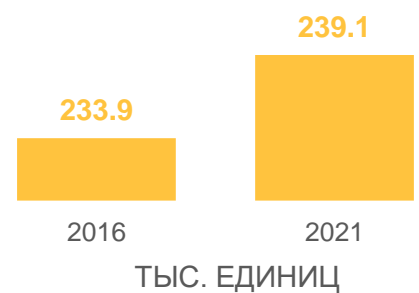

# ОКОНЧАТЕЛЬНЫЕ ИТОГИ СХМП-2021 ПО ВЛАДИМИРСКОЙ ОБЛАСТИ

Сельско-  
хозяйственные  
организации

КФХ  
и индивидуальные  
предприниматели

Личные  
подсобные и  
другие  
индивидуальные  
хозяйства  
граждан сельских  
населенных  
пунктов

ЧИСЛО  
ОРГАНИЗАЦИЙ  
(ХОЗЯЙСТВ) – ВСЕГО,

ОБЩАЯ ПЛОЩАДЬ  
СЕЛЬСКОХОЗЯЙ-  
СТВЕННЫХ УГОДИЙ,  
ТЫС. ГА

ОБЩАЯ ПЛОЩАДЬ  
СЕЛЬСКОХОЗЯЙ-  
СТВЕННЫХ УГОДИЙ  
В СРЕДНЕМ  
НА ОДИН ОБЪЕКТ,  
ГА