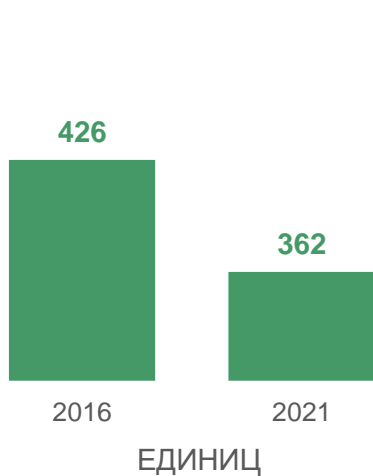

# ОКОНЧАТЕЛЬНЫЕ ИТОГИ СХМП-2021 ПО ВЛАДИМИРСКОЙ ОБЛАСТИ

Сельско-  
хозяйственные  
организации

КФХ  
и индивидуальные  
предприниматели

Личные  
подсобные и  
другие  
индивидуальные  
хозяйства  
граждан сельских  
населенных  
пунктов

ЧИСЛО  
ОРГАНИЗАЦИЙ  
(ХОЗЯЙСТВ) – ВСЕГО,

ОБЩАЯ ПЛОЩАДЬ  
СЕЛЬСКОХОЗЯЙ-  
СТВЕННЫХ УГОДИЙ,  
ТЫС. ГА

ОБЩАЯ ПЛОЩАДЬ  
СЕЛЬСКОХОЗЯЙ-  
СТВЕННЫХ УГОДИЙ  
В СРЕДНЕМ  
НА ОДИН ОБЪЕКТ,  
ГА