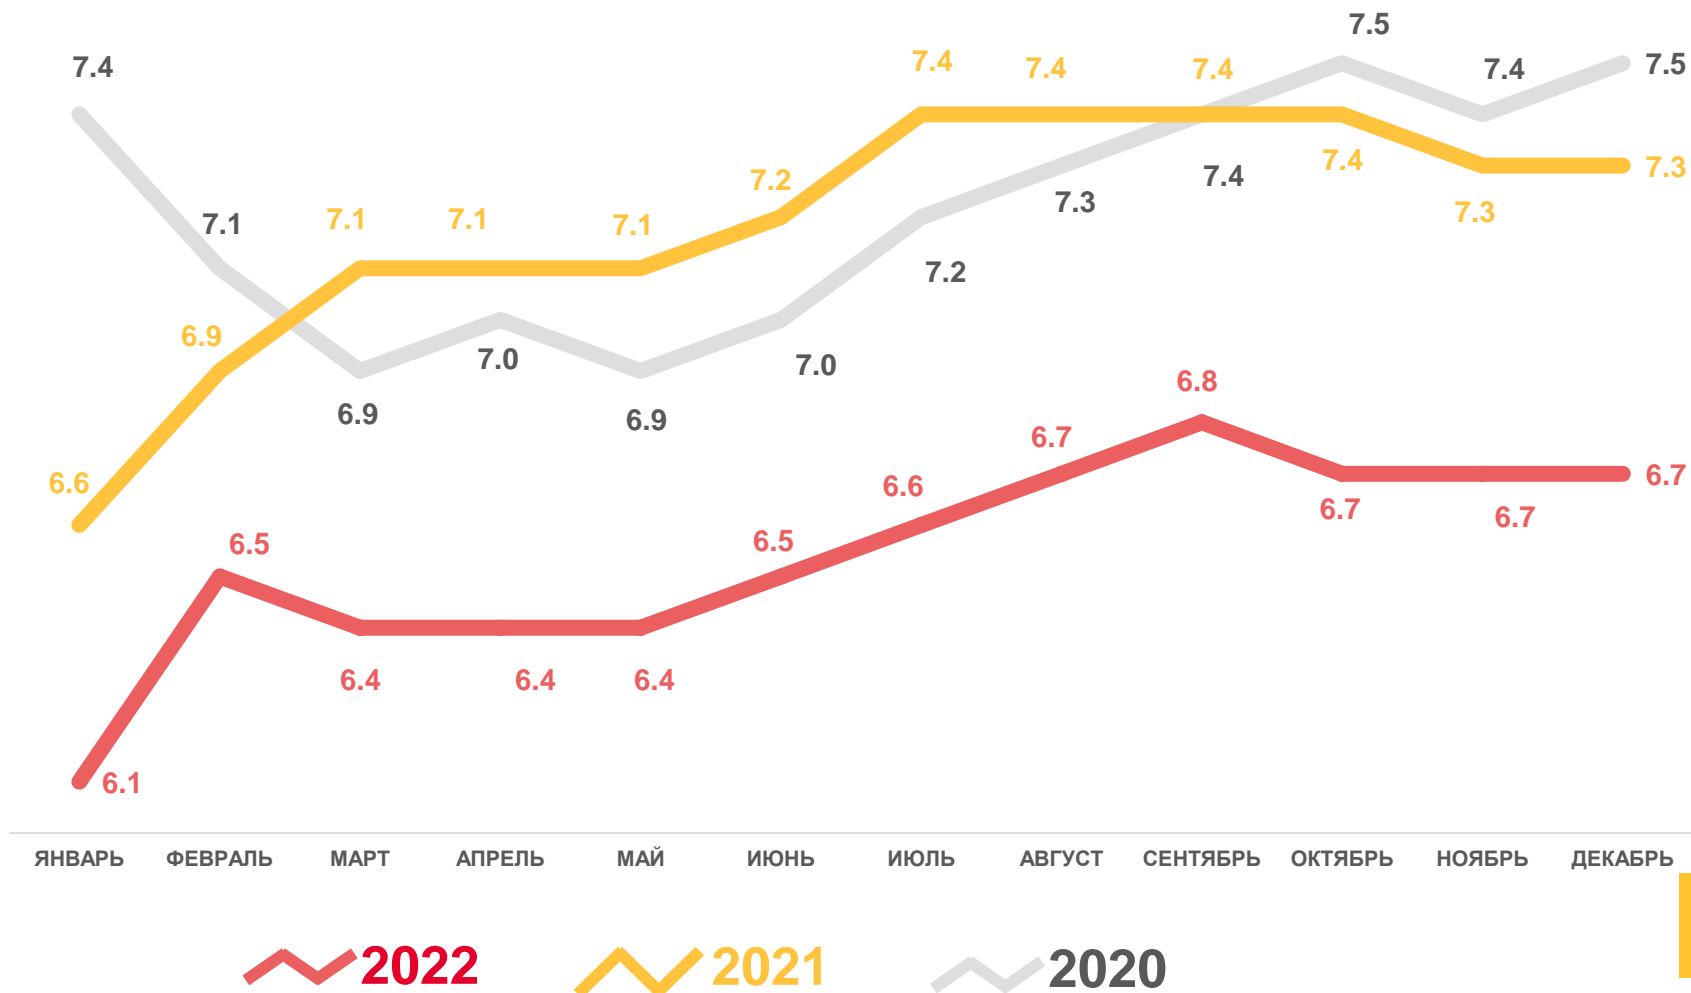

ЧИСЛО ЗАРЕГИСТРИРОВАННЫХ РОДИВШИХСЯ

НА 1000 ЧЕЛОВЕК НАСЕЛЕНИЯ

Рождаемость

за январь – декабрь 2022 года

8,8 тыс. чел.

Число зарегистрированных родившихся

6,7% в расчете на 1000 человек населения

Коэффициент рождаемости

-8,2%

Изменение к январю-декабрю 2021 года