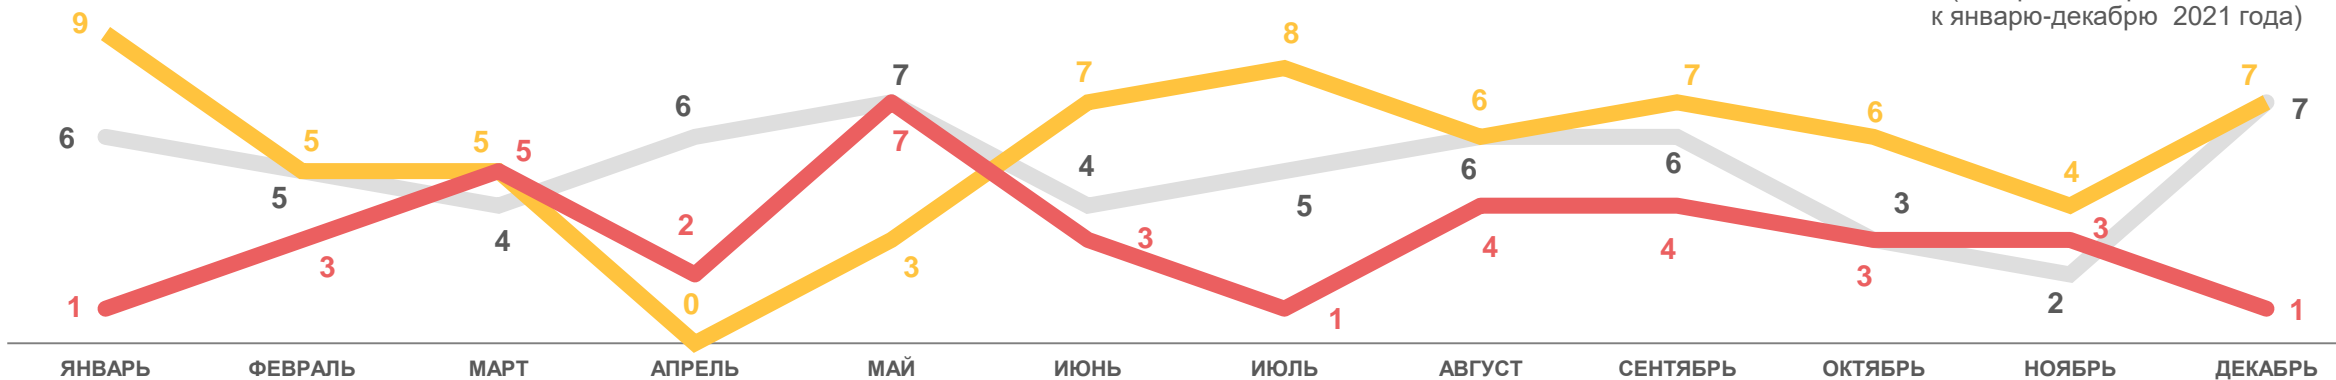

Число зарегистрированных умерших

17,1‰ в расчете на 1000 человек населения

Коэффициент смертности

-20,5%

Изменение к январю –декабрю 2021 года

ПОКАЗАТЕЛИ МЛАДЕНЧЕСКОЙ СМЕРТНОСТИ

-39,7%

ИЗМЕНЕНИЕ
(январь-декабрь 2022 года
к январю-декабрю 2021 года)

Число умерших в возрасте до 1 года (человек)

Коэффициент младенческой смертности, на 1000 родившихся живыми

2022

2021

2020

ЧИСЛО ЗАРЕГИСТРИРОВАННЫХ БРАКОВ

НА 1000 ЧЕЛОВЕК НАСЕЛЕНИЯ

Брачность