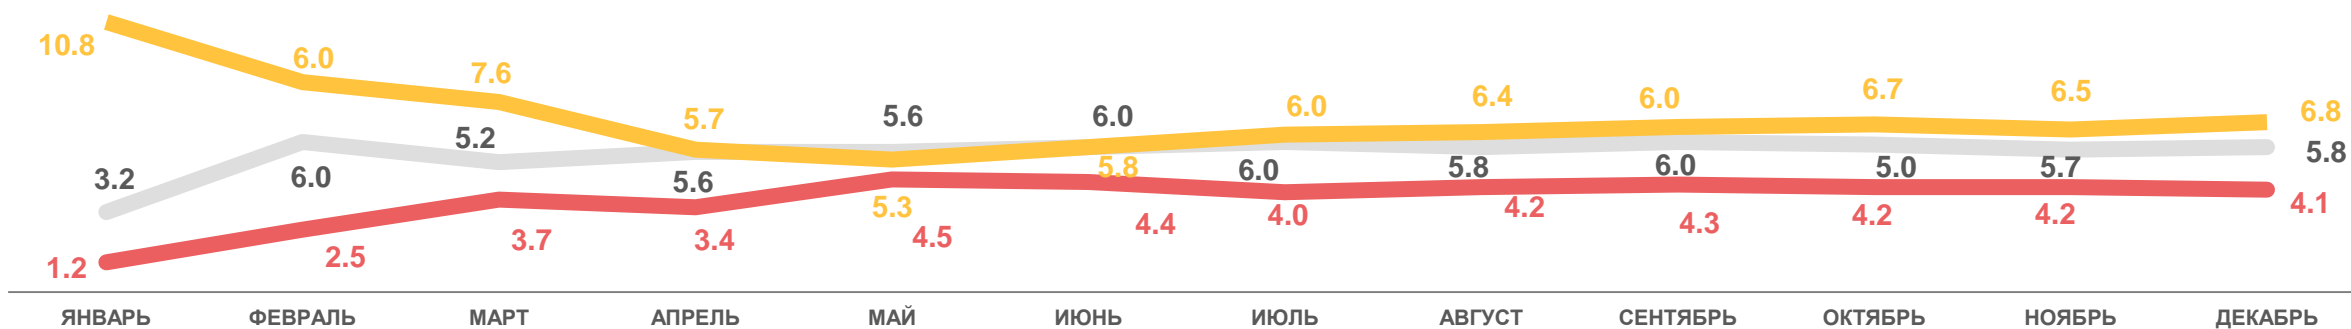

Число зарегистрированных умерших

17,1‰ в расчете на 1000 человек населения

Коэффициент смертности

-20,5%

Изменение к январю –декабрю 2021 года

ПОКАЗАТЕЛИ МЛАДЕНЧЕСКОЙ СМЕРТНОСТИ

-39,7%

ИЗМЕНЕНИЕ
(январь-декабрь 2022 года
к январю-декабрю 2021 года)

Число умерших в возрасте до 1 года (человек)

Коэффициент младенческой смертности, на 1000 родившихся живыми

2022

2021

2020

ЧИСЛО ЗАРЕГИСТРИРОВАННЫХ БРАКОВ

НА 1000 ЧЕЛОВЕК НАСЕЛЕНИЯ

Брачность