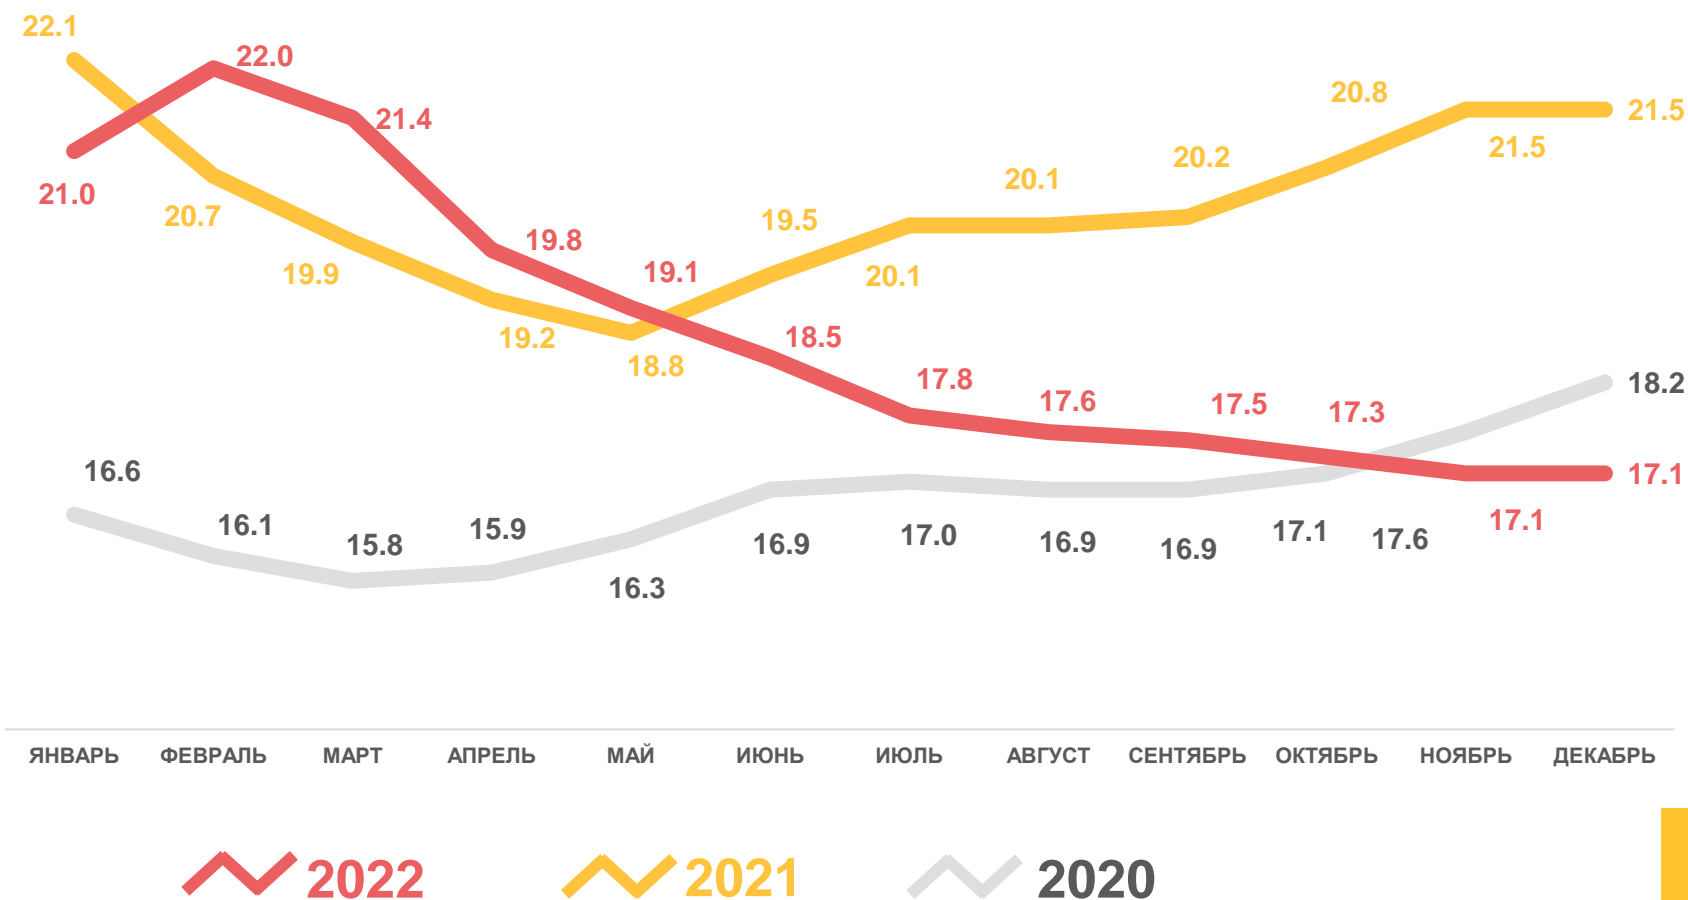

Коэффициент рождаемости

-8,2%

Изменение к январю-декабрю 2021 года

ЧИСЛО ЗАРЕГИСТРИРОВАННЫХ УМЕРШИХ

НА 1000 ЧЕЛОВЕК НАСЕЛЕНИЯ

Смертность

за январь-декабрь 2022 года

22,5 тыс. чел.

Число зарегистрированных умерших

17,1‰ в расчете на 1000 человек населения

Коэффициент смертности

-20,5%

Изменение к январю –декабрю 2021 года

ПОКАЗАТЕЛИ МЛАДЕНЧЕСКОЙ СМЕРТНОСТИ

-39,7%

ИЗМЕНЕНИЕ
(январь-декабрь 2022 года
к январю-декабрю 2021 года)

Число умерших в возрасте до 1 года (человек)

Коэффициент младенческой смертности, на 1000 родившихся живыми

2022

2021

2020

ЧИСЛО ЗАРЕГИСТРИРОВАННЫХ БРАКОВ

НА 1000 ЧЕЛОВЕК НАСЕЛЕНИЯ

Брачность