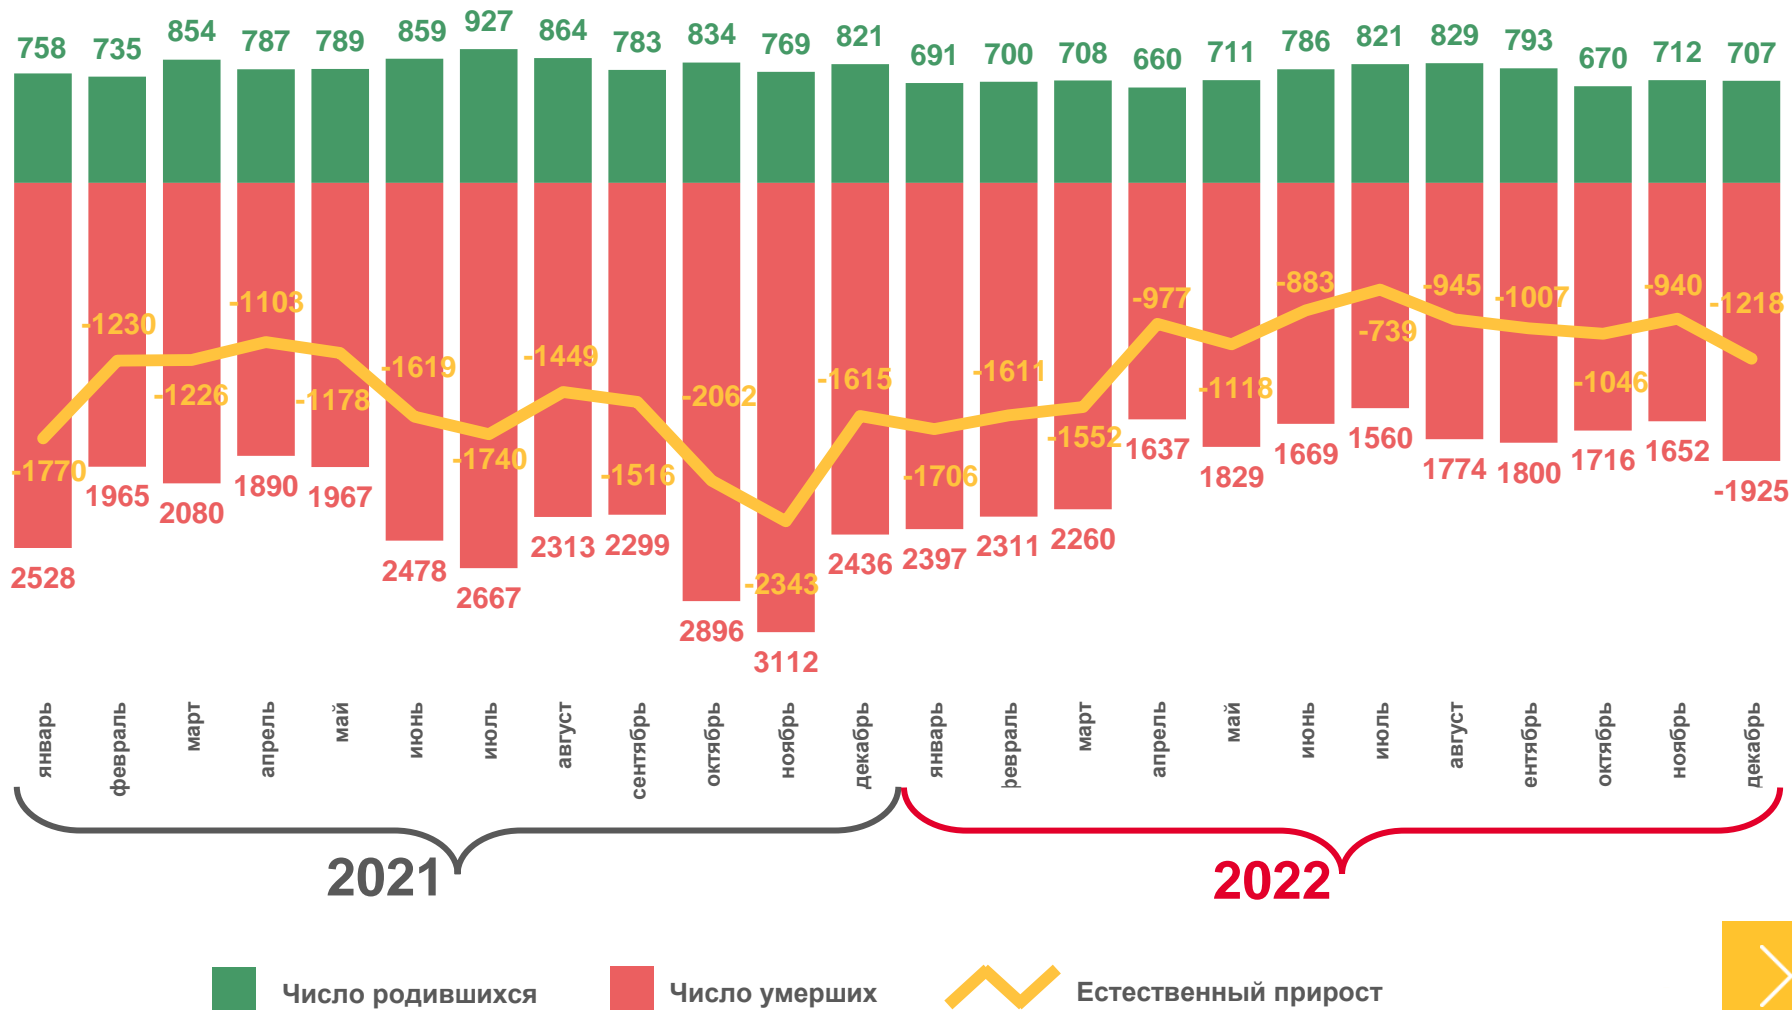

ЕСТЕСТВЕННОЕ ДВИЖЕНИЕ НАСЕЛЕНИЯ

ЧЕЛОВЕК

Показатели естественного движения населения за январь-декабрь 2022 года

-13,8 тыс. чел.

Естественная убыль населения

-10,4‰ в расчете на 1000 человек населения

Коэффициент естественной убыли