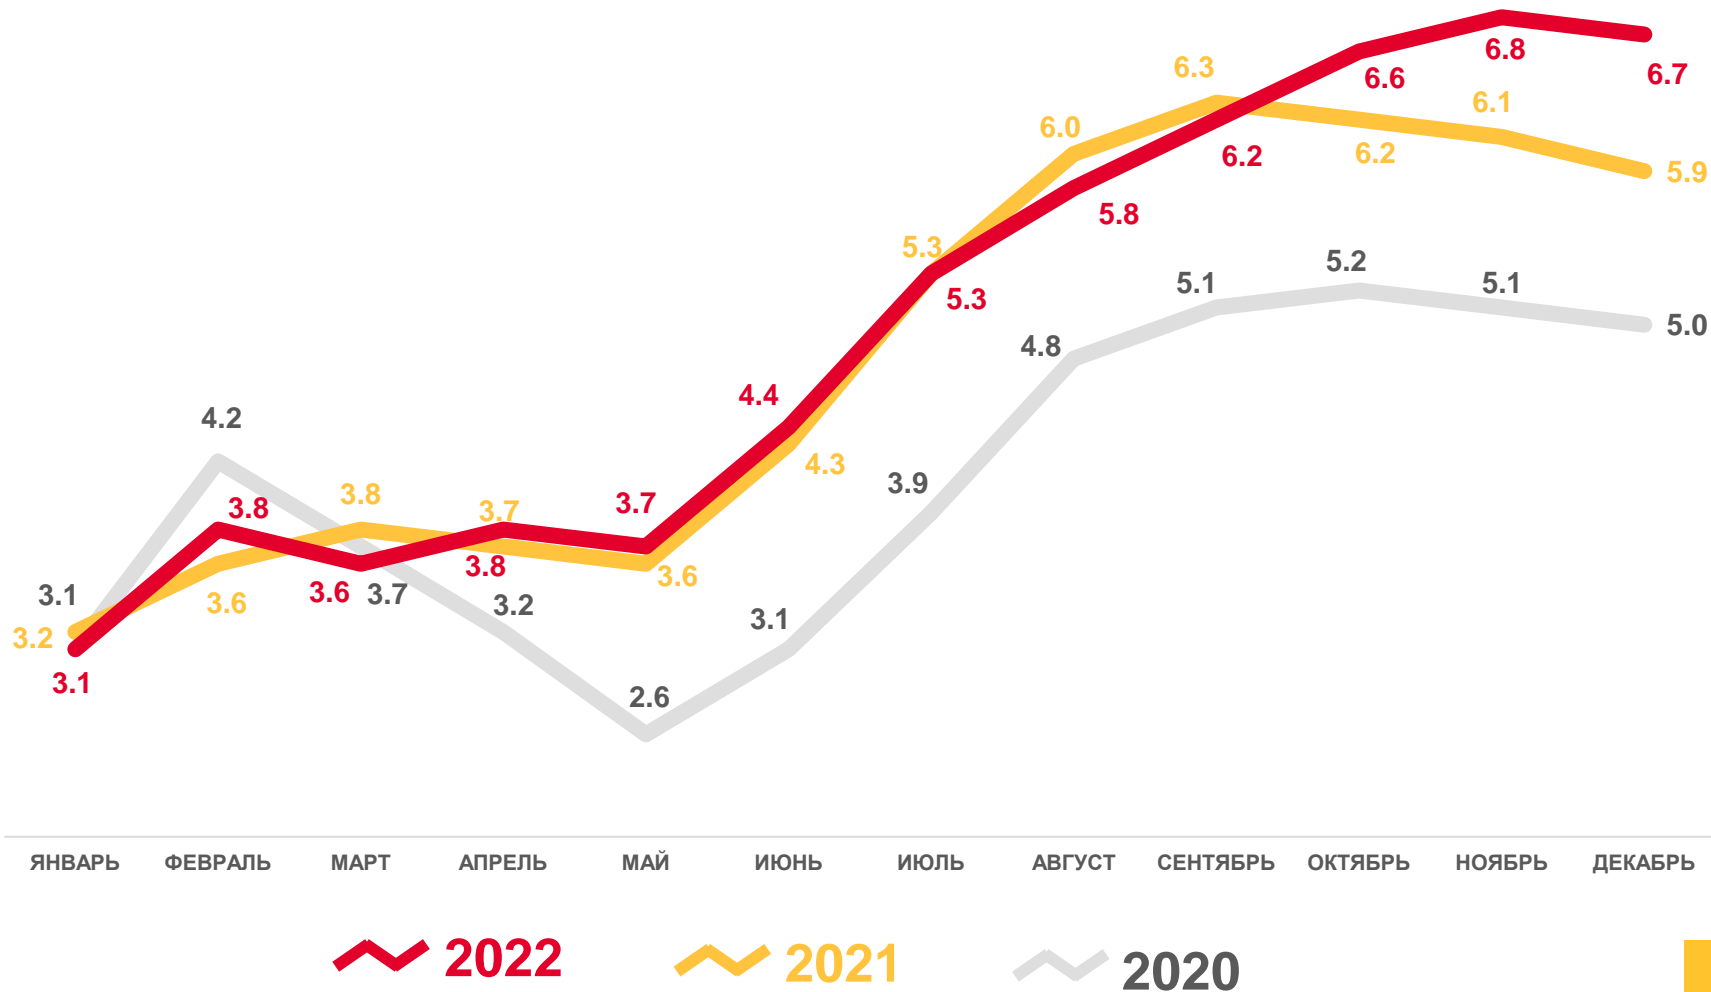

Число умерших в возрасте до 1 года (человек)

Коэффициент младенческой смертности, на 1000 родившихся живыми

2022

2021

2020

ЧИСЛО ЗАРЕГИСТРИРОВАННЫХ БРАКОВ

НА 1000 ЧЕЛОВЕК НАСЕЛЕНИЯ

Брачность

за январь-декабрь 2022 года

8,9 тыс. браков

Число зарегистрированных браков

6,7% в расчете на 1000 человек населения

Коэффициент брачности

+13,6%

Изменение к январю-декабрю 2021 года

ЧИСЛО ЗАРЕГИСТРИРОВАННЫХ РАЗВОДОВ

НА 1000 ЧЕЛОВЕК НАСЕЛЕНИЯ

Разводимость

за январь – декабрь 2022 года

5,8 тыс. разводов

Число зарегистрированных разводов

4,4‰ в расчете на 1000 человек населения

Коэффициент разводимости

+2,3%

Изменение к январю-декабрю 2021 года

2022

2021

2020