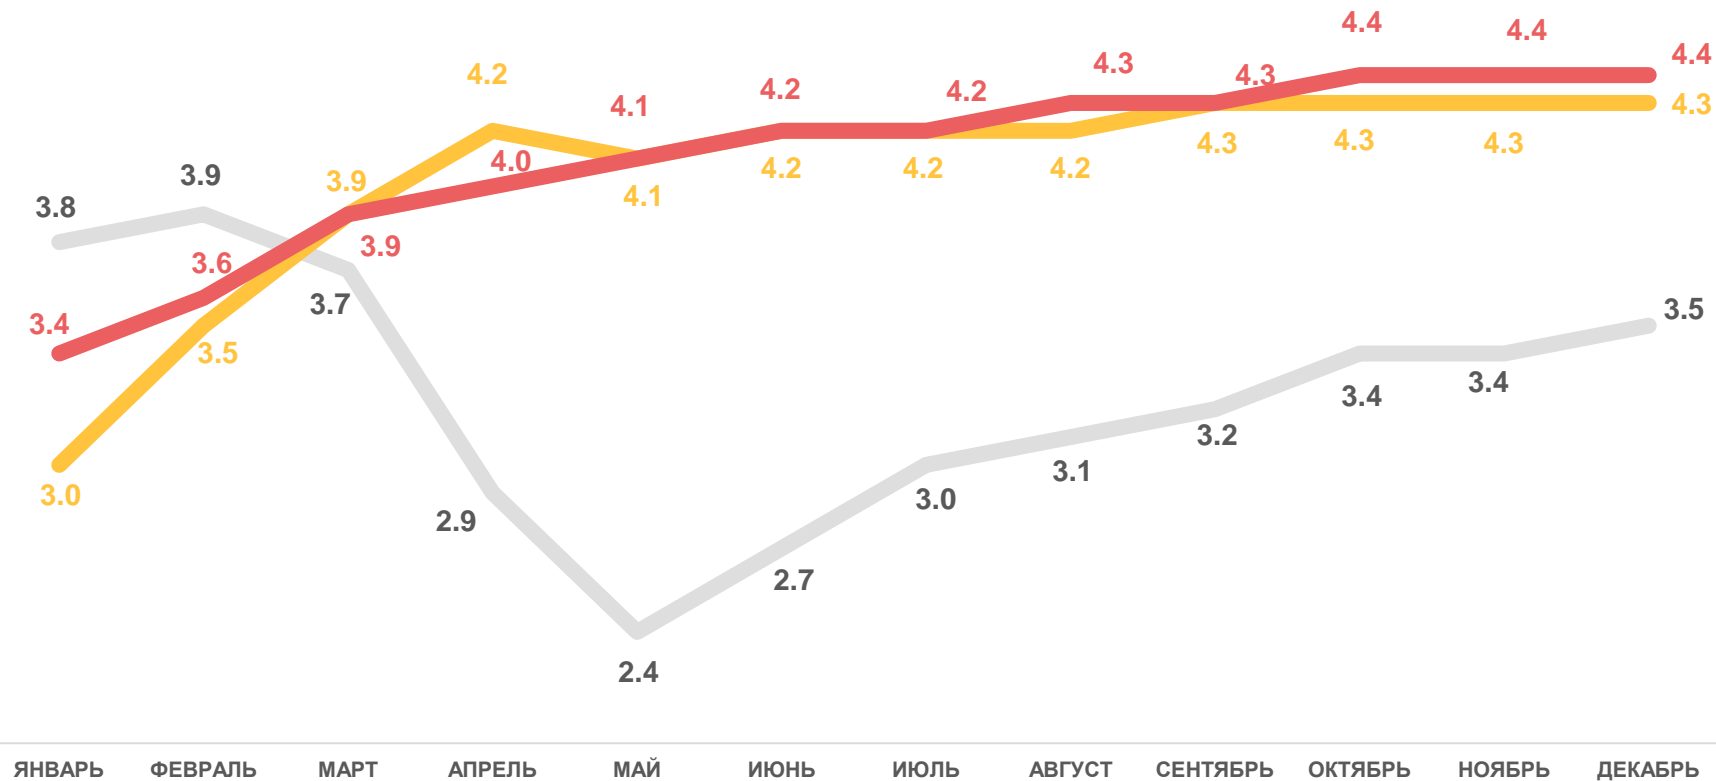

Число умерших в возрасте до 1 года (человек)

Коэффициент младенческой смертности, на 1000 родившихся живыми

2022

2021

2020

ЧИСЛО ЗАРЕГИСТРИРОВАННЫХ БРАКОВ

НА 1000 ЧЕЛОВЕК НАСЕЛЕНИЯ

Брачность

за январь-декабрь 2022 года

8,9 тыс. браков

Число зарегистрированных браков

6,7% в расчете на 1000 человек населения

Коэффициент брачности

+13,6%

Изменение к январю-декабрю 2021 года

ЧИСЛО ЗАРЕГИСТРИРОВАННЫХ РАЗВОДОВ

НА 1000 ЧЕЛОВЕК НАСЕЛЕНИЯ

Разводимость

за январь – декабрь 2022 года

5,8 тыс. разводов

Число зарегистрированных разводов

4,4‰ в расчете на 1000 человек населения

Коэффициент разводимости

+2,3%

Изменение к январю-декабрю 2021 года

2022

2021

2020