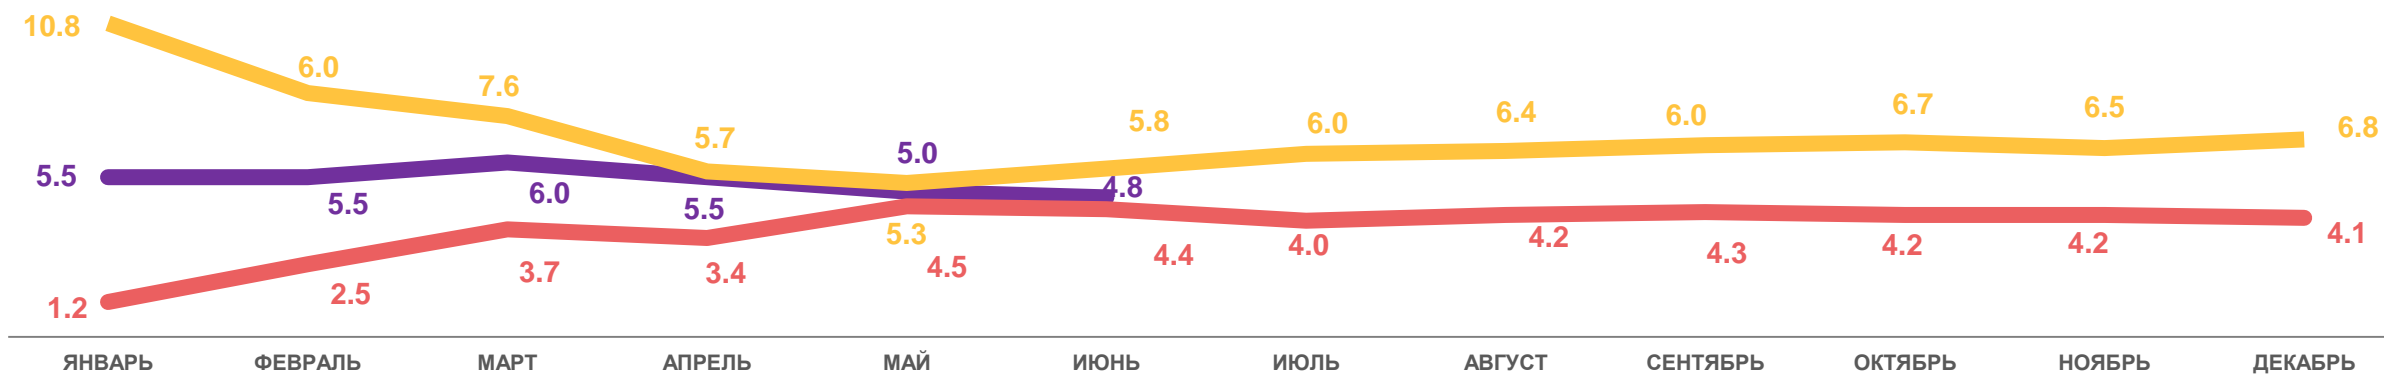

10,2 тыс. чел.

Число зарегистрированных умерших

15,6‰ в расчете на 1000 человек населения

Коэффициент смертности

-15,7%

Изменение к январю-июню 2022 года

ПОКАЗАТЕЛИ МЛАДЕНЧЕСКОЙ СМЕРТНОСТИ

+9,1%

ИЗМЕНЕНИЕ
(январь-июнь 2023 года
к январю-июню 2022 года)

Число умерших в возрасте до 1 года (человек)

Коэффициент младенческой смертности, на 1000 родившихся живыми

2021

2022

2023

ЧИСЛО ЗАРЕГИСТРИРОВАННЫХ БРАКОВ НА 1000 ЧЕЛОВЕК НАСЕЛЕНИЯ