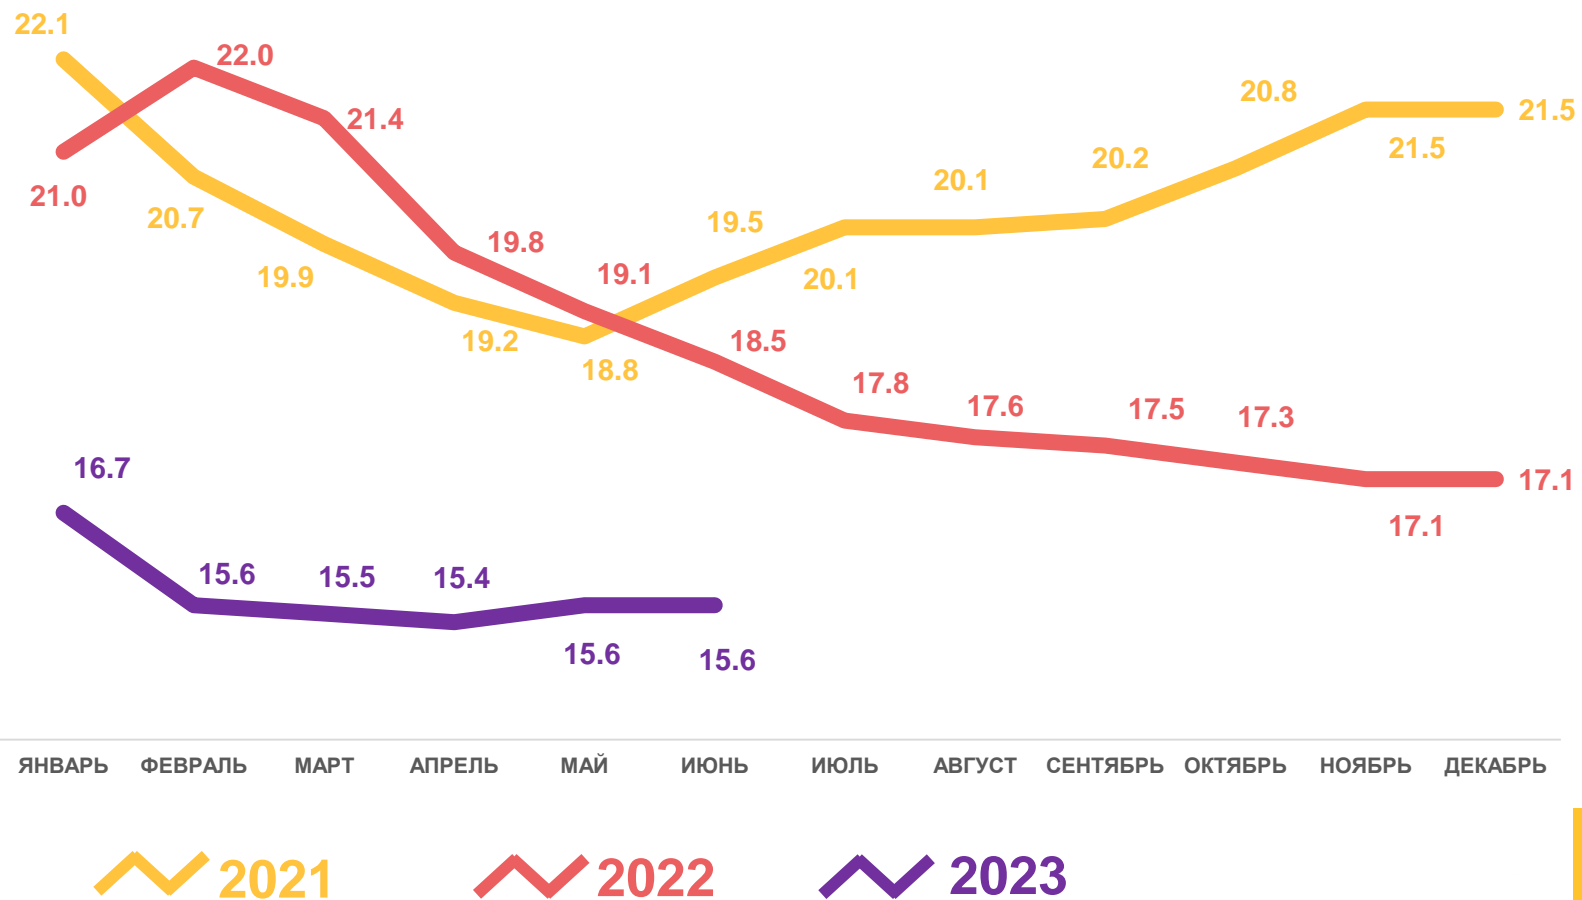

10,2 тыс. чел.

Число зарегистрированных умерших

15,6‰ в расчете на 1000 человек населения

Коэффициент смертности

-15,7%

Изменение к январю-июню 2022 года

ПОКАЗАТЕЛИ МЛАДЕНЧЕСКОЙ СМЕРТНОСТИ

+9,1%

ИЗМЕНЕНИЕ
(январь-июнь 2023 года
к январю-июню 2022 года)

Число умерших в возрасте до 1 года (человек)

Коэффициент младенческой смертности, на 1000 родившихся живыми

2021

2022

2023

ЧИСЛО ЗАРЕГИСТРИРОВАННЫХ БРАКОВ НА 1000 ЧЕЛОВЕК НАСЕЛЕНИЯ