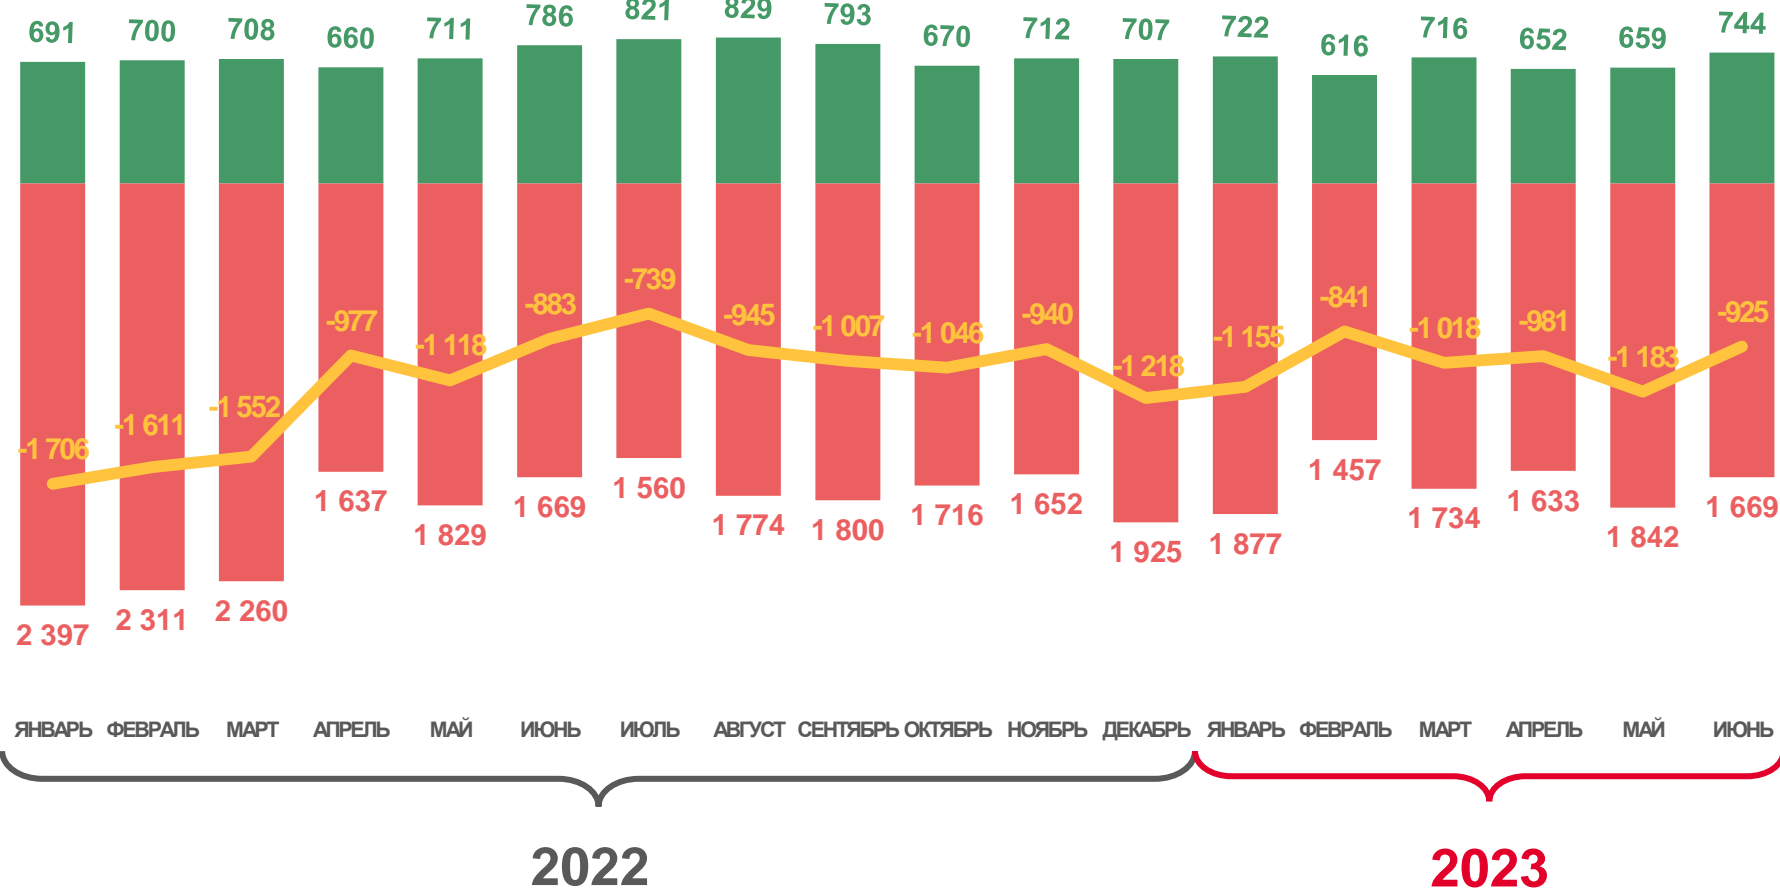

Оперативные итоги естественного движения населения по Владимирской области

за январь-июнь 2023 года

- 01 ЕСТЕСТВЕННОЕ ДВИЖЕНИЕ НАСЕЛЕНИЯ
- 02 ПОКАЗАТЕЛИ РОЖДАЕМОСТИ
- 03 ПОКАЗАТЕЛИ СМЕРТНОСТИ
- 04 ПОКАЗАТЕЛИ МЛАДЕНЧЕСКОЙ СМЕРТНОСТИ
- 05 ПОКАЗАТЕЛИ БРАЧНОСТИ
- 06 ПОКАЗАТЕЛИ РАЗВОДИМОСТИ

* Ежемесячные данные оперативной статистики

ЕСТЕСТВЕННОЕ ДВИЖЕНИЕ НАСЕЛЕНИЯ

ЧЕЛОВЕК

Показатели естественного движения населения

за январь-июнь 2023 года

-6,1 тыс. чел.

Естественная убыль населения

-9,3‰ в расчете на 1000 человек населения

Коэффициент естественной убыли

■ Число родившихся
 ■ Число умерших
 — Естественный прирост

ЧИСЛО ЗАРЕГИСТРИРОВАННЫХ РОДИВШИХСЯ

НА 1000 ЧЕЛОВЕК НАСЕЛЕНИЯ

Рождаемость

за январь-июнь 2023 года

4,1 тыс. чел.

Число зарегистрированных родившихся