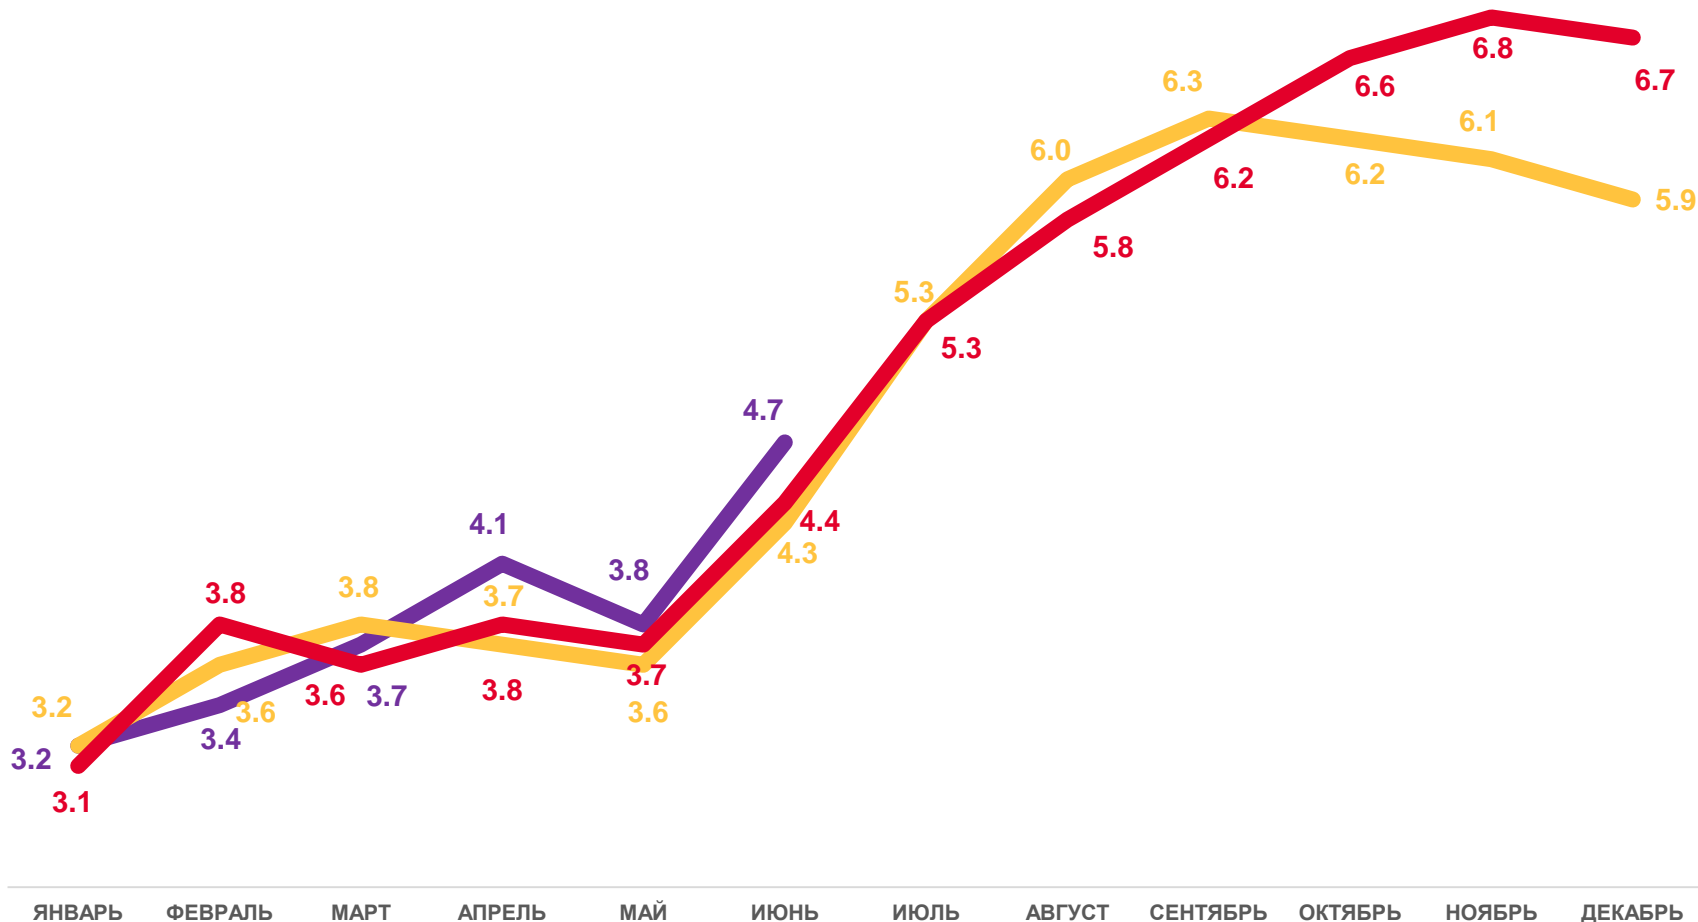

ИЗМЕНЕНИЕ
(январь-июнь 2023 года
к январю-июню 2022 года)

Число умерших в возрасте до 1 года (человек)

Коэффициент младенческой смертности, на 1000 родившихся живыми

2021

2022

2023

ЧИСЛО ЗАРЕГИСТРИРОВАННЫХ БРАКОВ НА 1000 ЧЕЛОВЕК НАСЕЛЕНИЯ

Брачность

за январь-июнь 2023 года

3,1 тыс. браков

Число зарегистрированных браков

4,7‰ в расчете на 1000 человек населения

Коэффициент брачности

+6,8

Изменение к январю-июню 2022 года

2021

2022

2023

ЧИСЛО ЗАРЕГИСТРИРОВАННЫХ РАЗВОДОВ

НА 1000 ЧЕЛОВЕК НАСЕЛЕНИЯ

Разводимость

за январь-июнь 2023 года

2,7 тыс. разводов