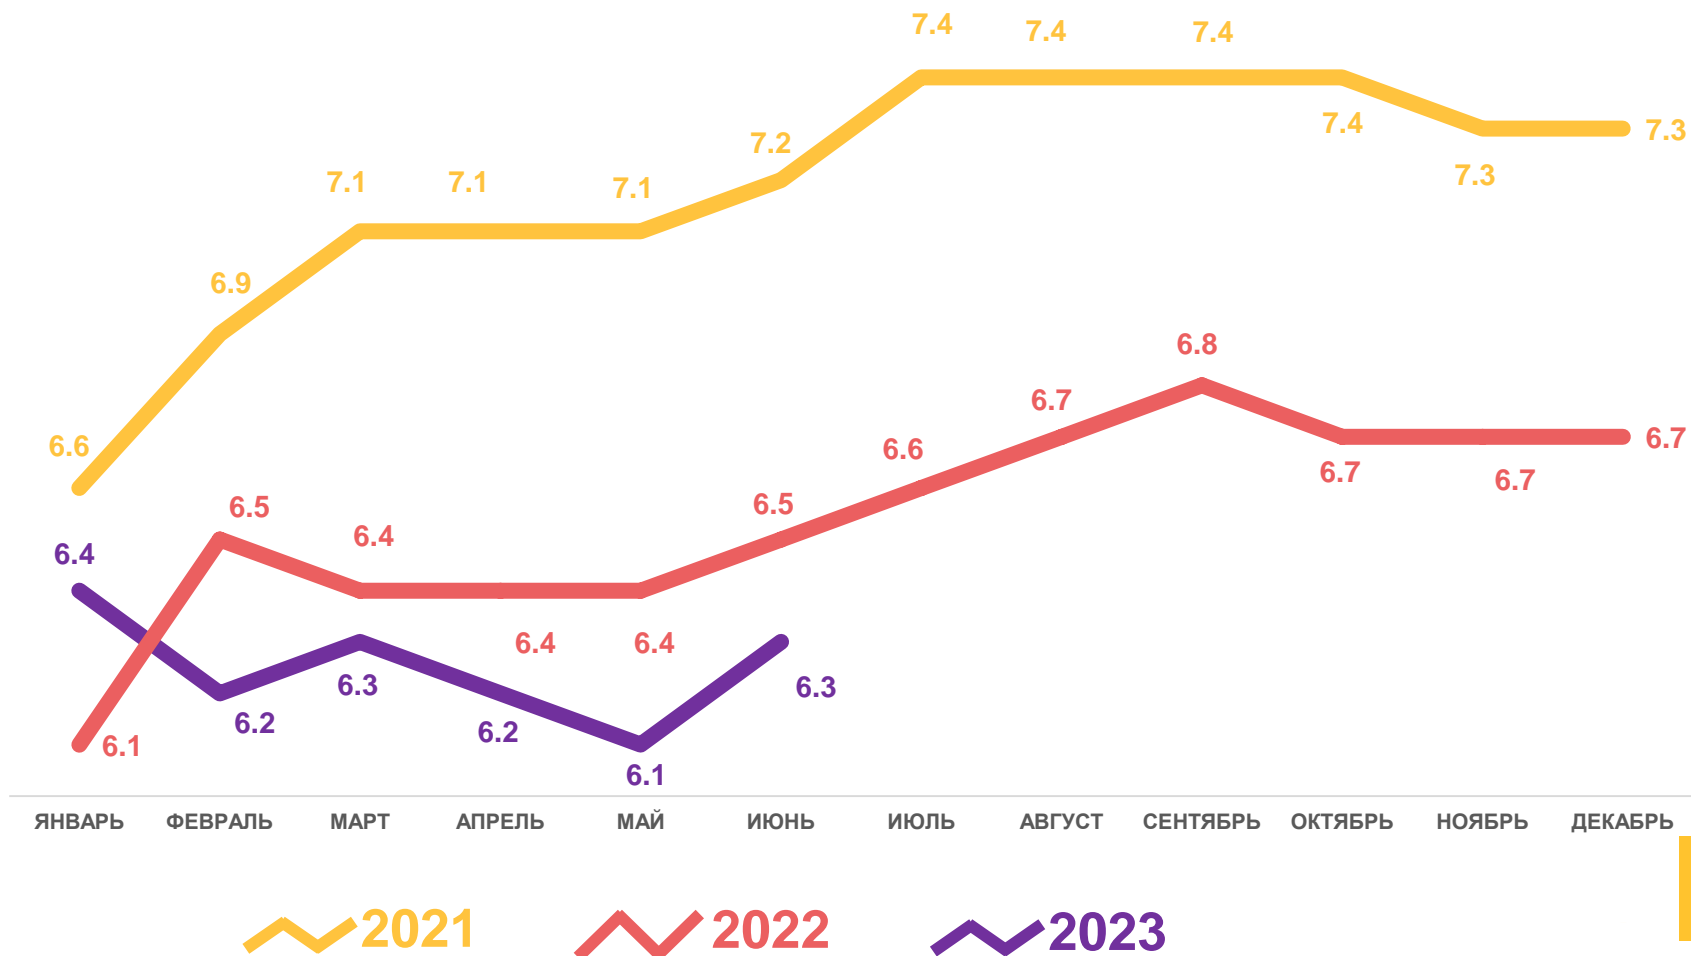

ЧИСЛО ЗАРЕГИСТРИРОВАННЫХ РОДИВШИХСЯ

НА 1000 ЧЕЛОВЕК НАСЕЛЕНИЯ

Рождаемость

за январь-июнь 2023 года

4,1 тыс. чел.

Число зарегистрированных родившихся

6,3% в расчете на 1000 человек населения

Коэффициент рождаемости

-3,1%

Изменение к январю-июню 2022 года