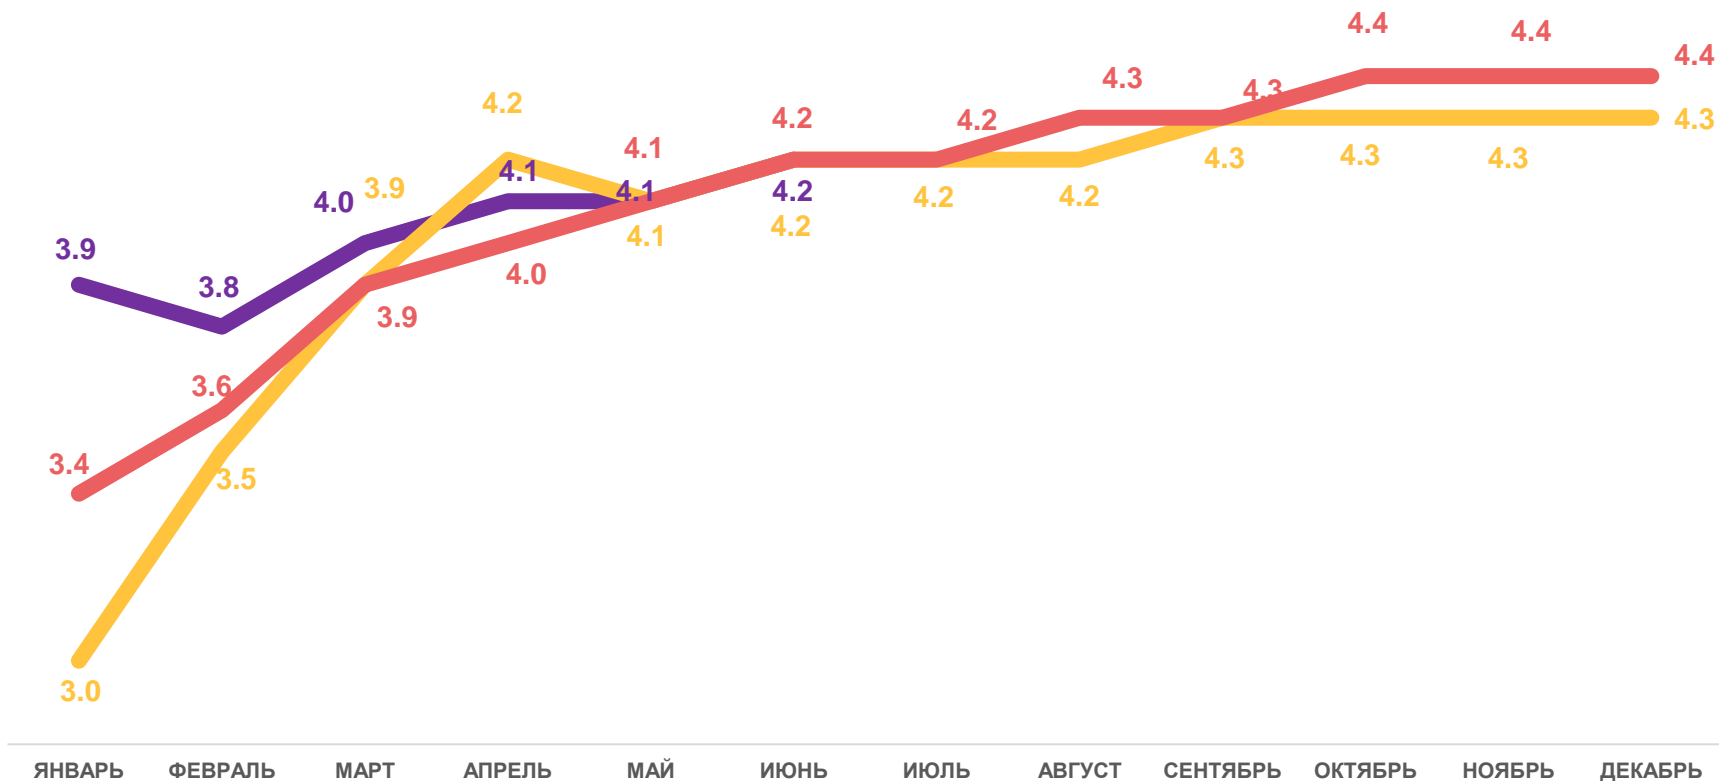

Брачность

за январь-июнь 2023 года

3,1 тыс. браков

Число зарегистрированных браков

4,7‰ в расчете на 1000 человек населения

Коэффициент брачности

+6,8

Изменение к январю-июню 2022 года

2021

2022

2023

ЧИСЛО ЗАРЕГИСТРИРОВАННЫХ РАЗВОДОВ

НА 1000 ЧЕЛОВЕК НАСЕЛЕНИЯ

Разводимость

за январь-июнь 2023 года

2,7 тыс. разводов

Число зарегистрированных разводов

4,2% в расчете на 1000 человек населения

Коэффициент разводимости

+0,0%

Изменение к январю –июню 2022 года

2021

2022

2023