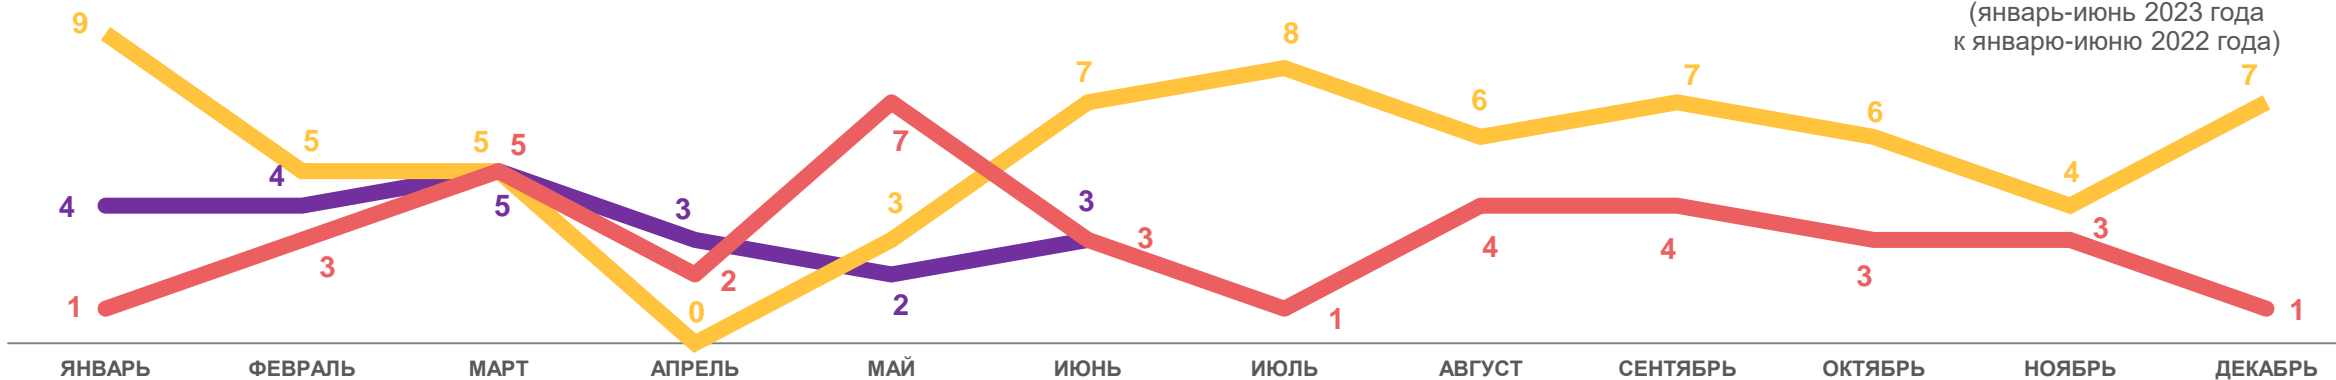

10,2 тыс. чел.

Число зарегистрированных умерших

15,6‰ в расчете на 1000 человек населения

Коэффициент смертности

-15,7%

Изменение к январю-июню 2022 года

ПОКАЗАТЕЛИ МЛАДЕНЧЕСКОЙ СМЕРТНОСТИ

+9,1%

ИЗМЕНЕНИЕ
(январь-июнь 2023 года
к январю-июню 2022 года)

Число умерших в возрасте до 1 года (человек)

Коэффициент младенческой смертности, на 1000 родившихся живыми

2021

2022

2023

ЧИСЛО ЗАРЕГИСТРИРОВАННЫХ БРАКОВ НА 1000 ЧЕЛОВЕК НАСЕЛЕНИЯ