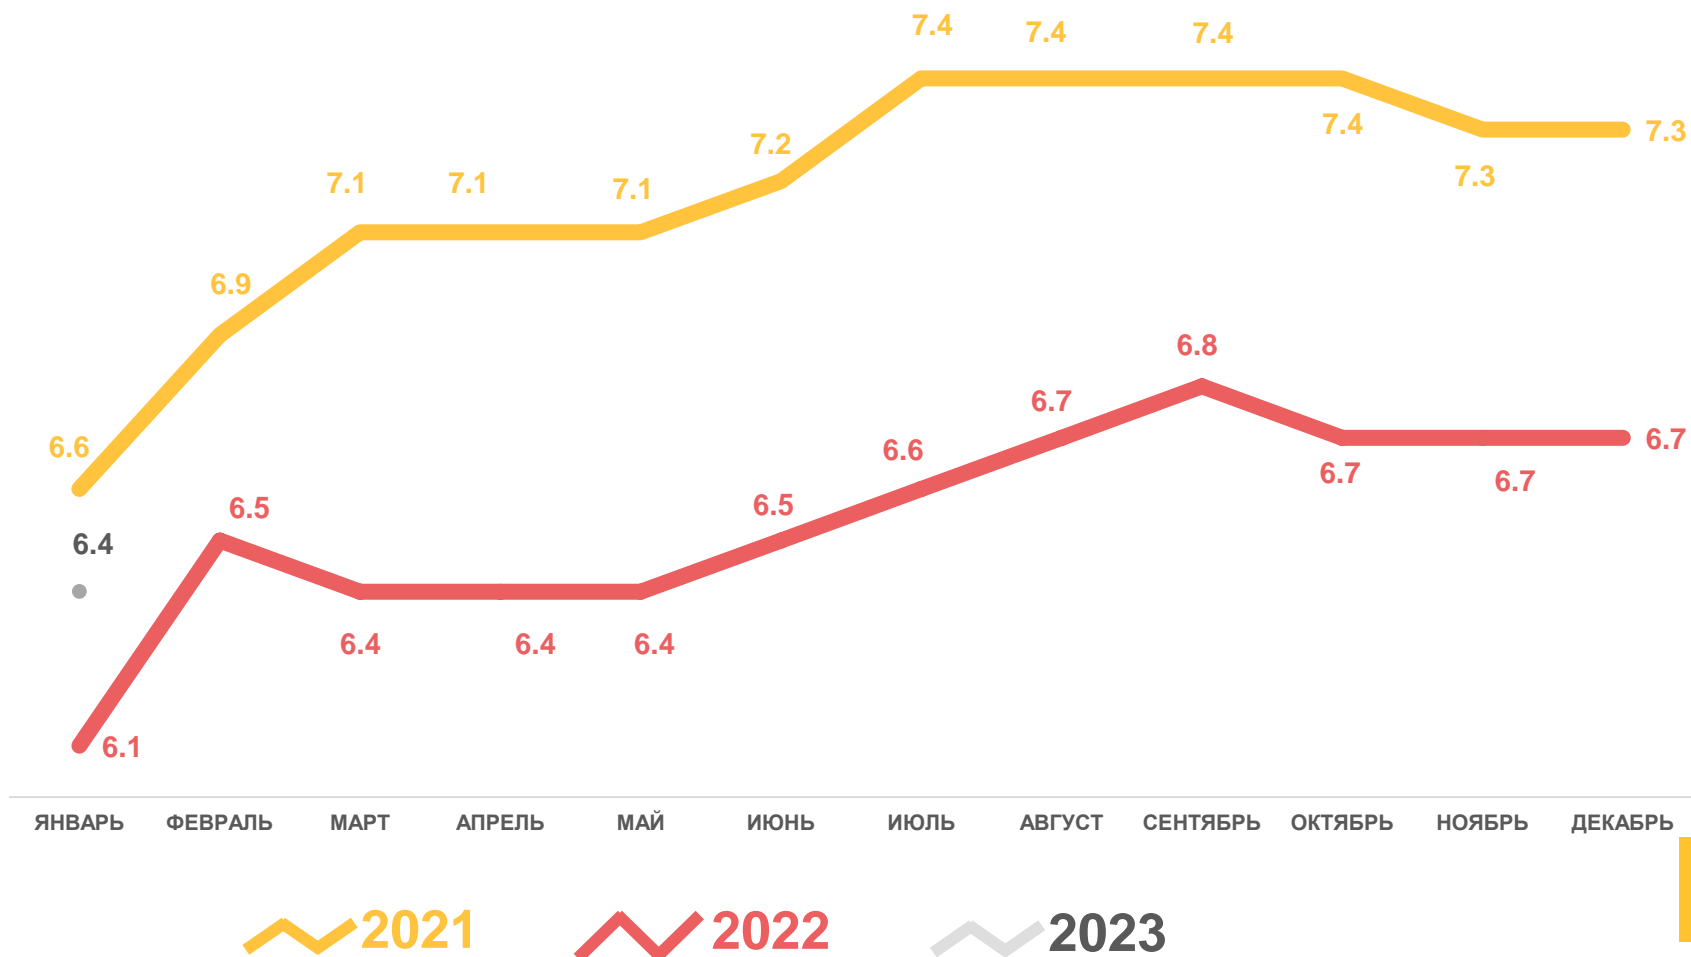

## Рождаемость

за январь 2023 года

**0,7** тыс. чел.

Число зарегистрированных родившихся

**6,4%** в расчете на 1000 человек населения

Коэффициент рождаемости

**+3,2%**

Изменение к январю 2022 года