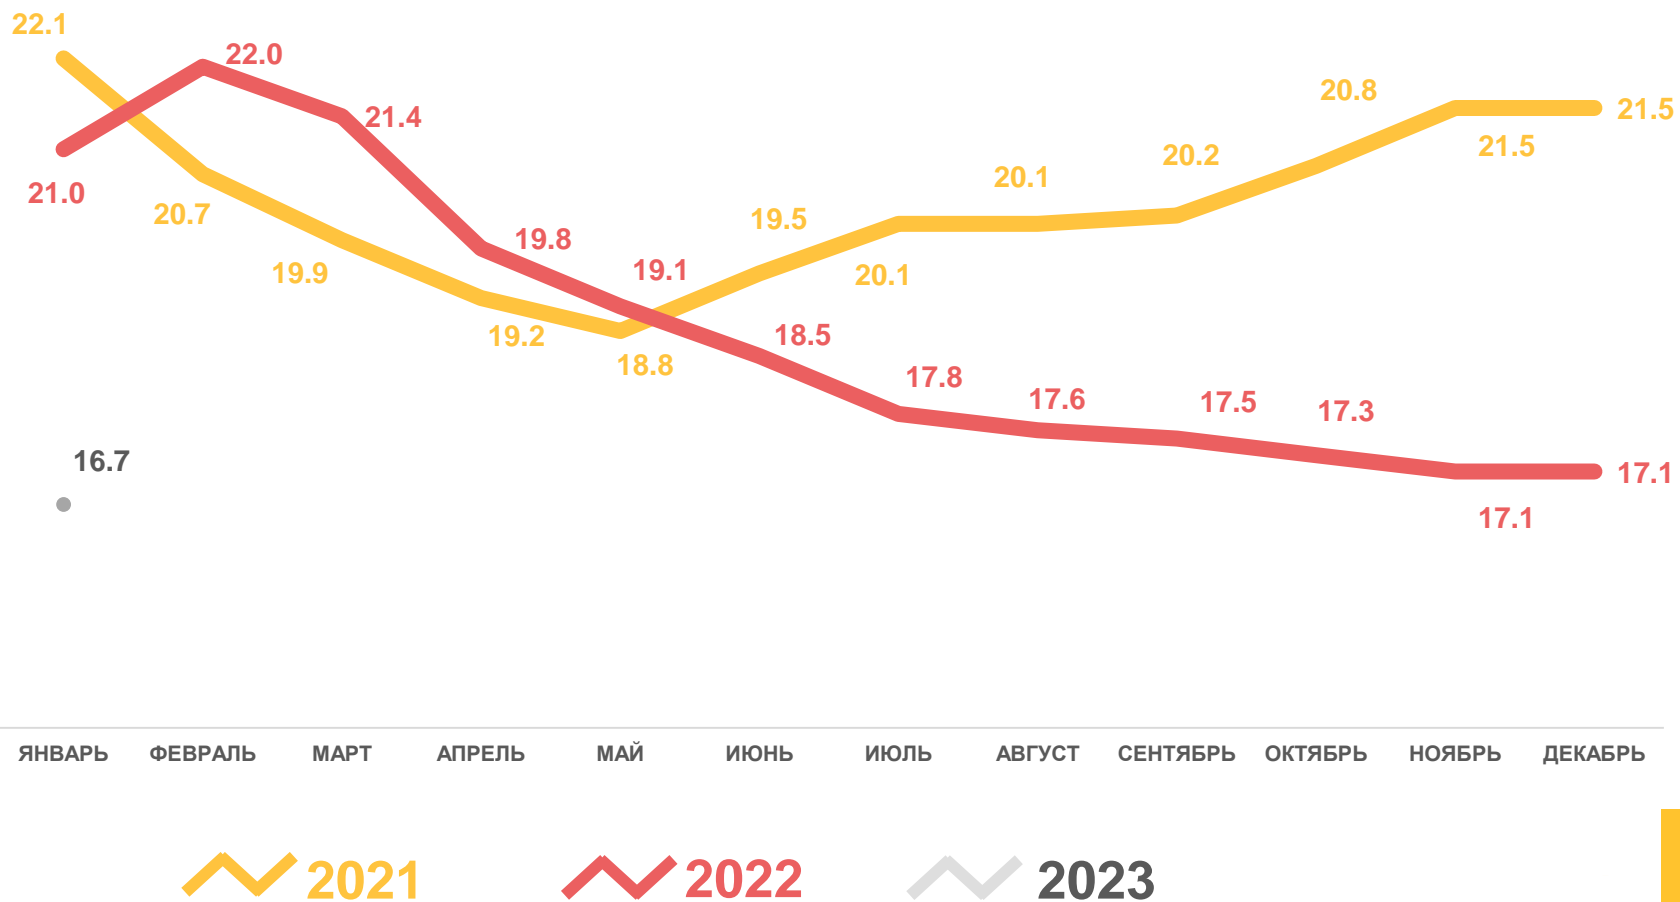

## Смертность

за январь 2023 года

**1,9** тыс. чел.

Число зарегистрированных умерших

**16,7%** в расчете на 1000 человек населения

Коэффициент смертности

**-21,6%**

Изменение к январю 2022 года

# ПОКАЗАТЕЛИ МЛАДЕНЧЕСКОЙ СМЕРТНОСТИ

**+4,6 р.**

ИЗМЕНЕНИЕ  
(январь 2023 года  
к январю 2022 года)

Число умерших в возрасте до 1 года (человек)

Коэффициент младенческой смертности, на 1000 родившихся живыми

2021

2022

2023