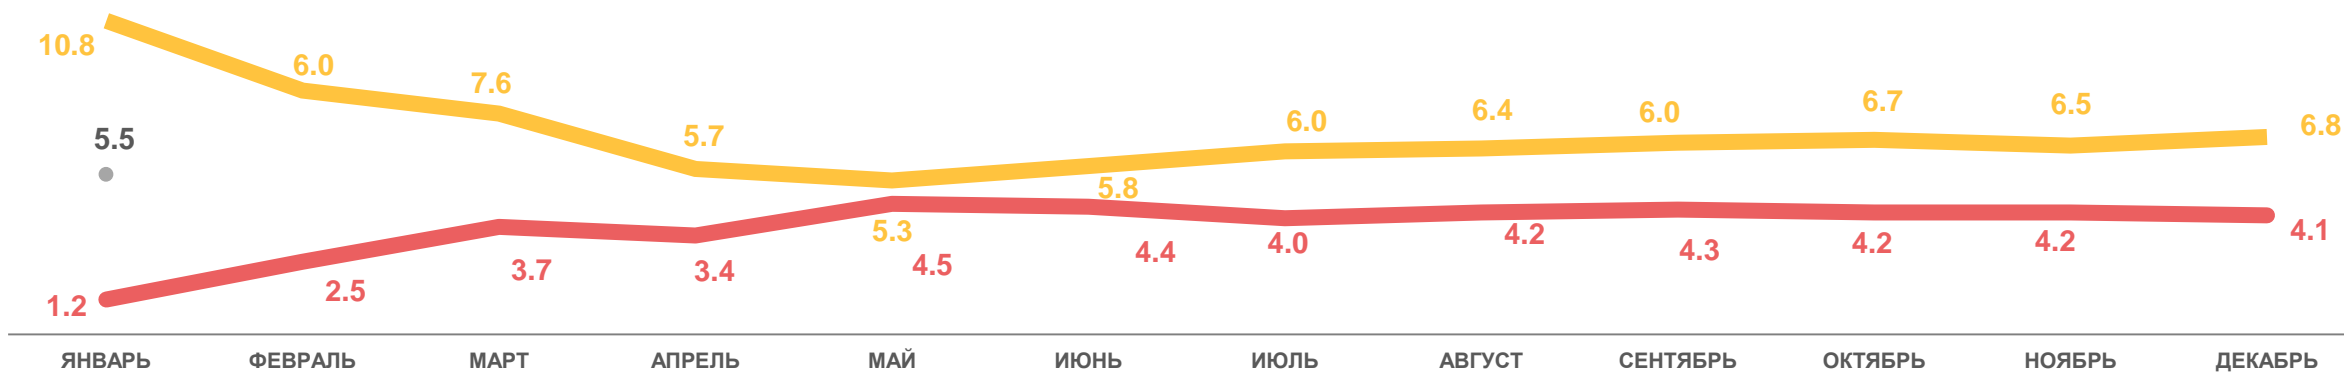

# ПОКАЗАТЕЛИ МЛАДЕНЧЕСКОЙ СМЕРТНОСТИ

**+4,6 р.**

ИЗМЕНЕНИЕ  
(январь 2023 года  
к январю 2022 года)

Число умерших в возрасте до 1 года (человек)

Коэффициент младенческой смертности, на 1000 родившихся живыми

2021

2022

2023