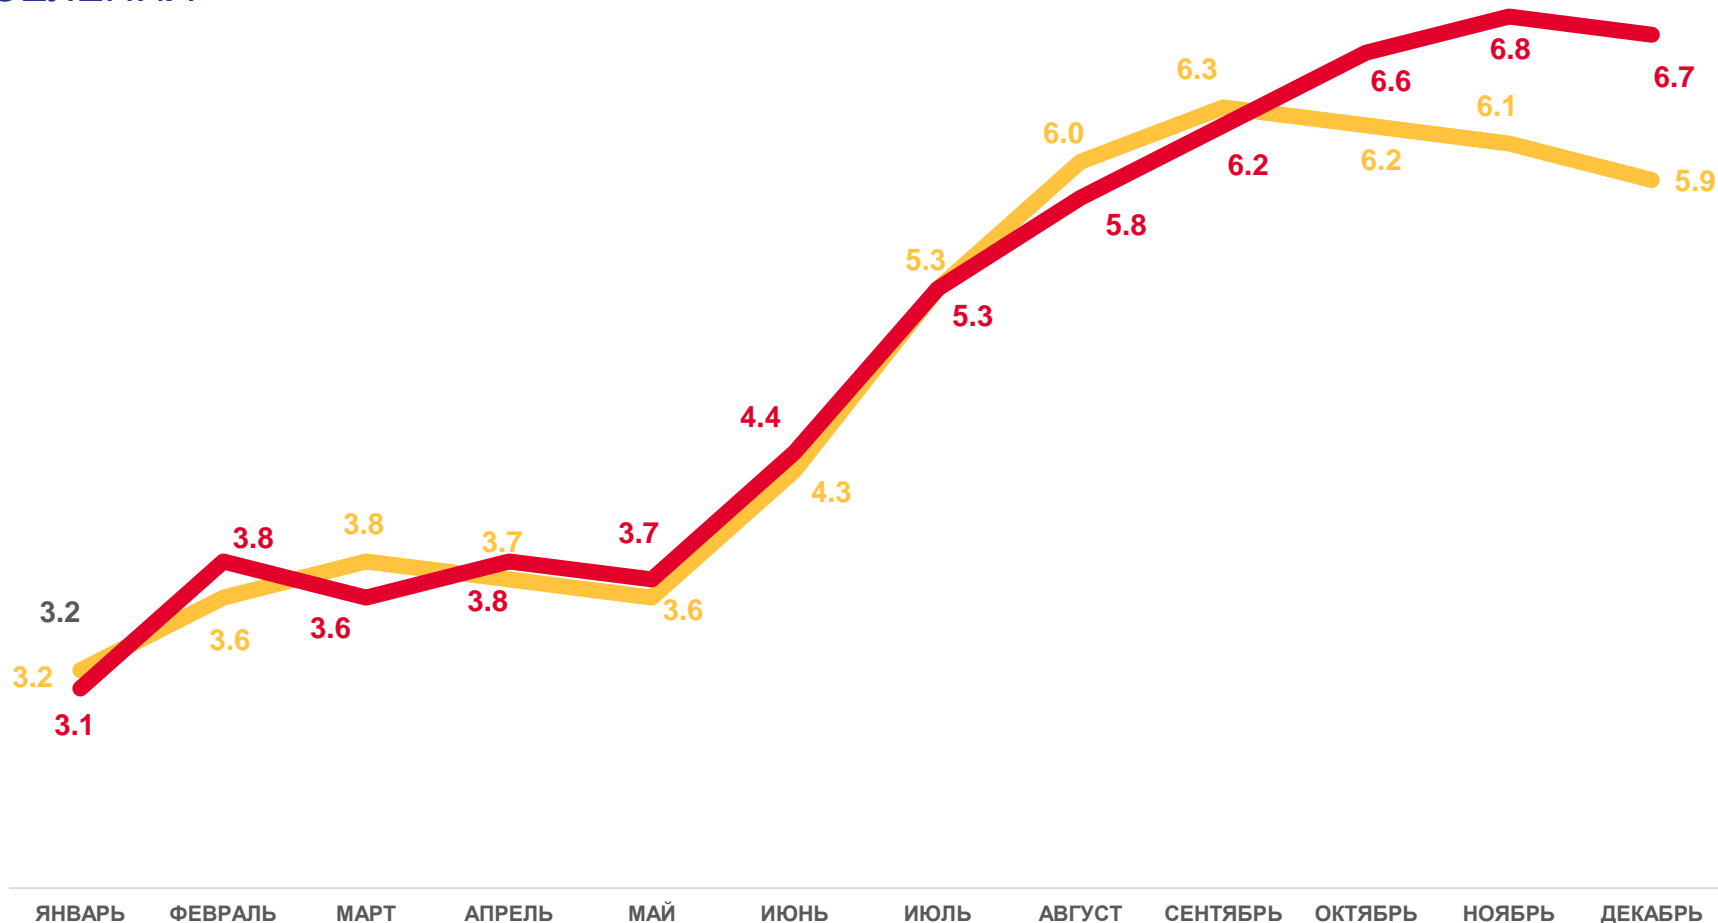

# ЧИСЛО ЗАРЕГИСТРИРОВАННЫХ БРАКОВ

НА 1000 ЧЕЛОВЕК НАСЕЛЕНИЯ

## Брачность

за январь 2023 года

**0,4** тыс. браков

Число зарегистрированных браков

**3,2‰** в расчете на 1000 человек населения

Коэффициент брачности

**0,0%**

Изменение к январю 2022 года

2021

2022

2023