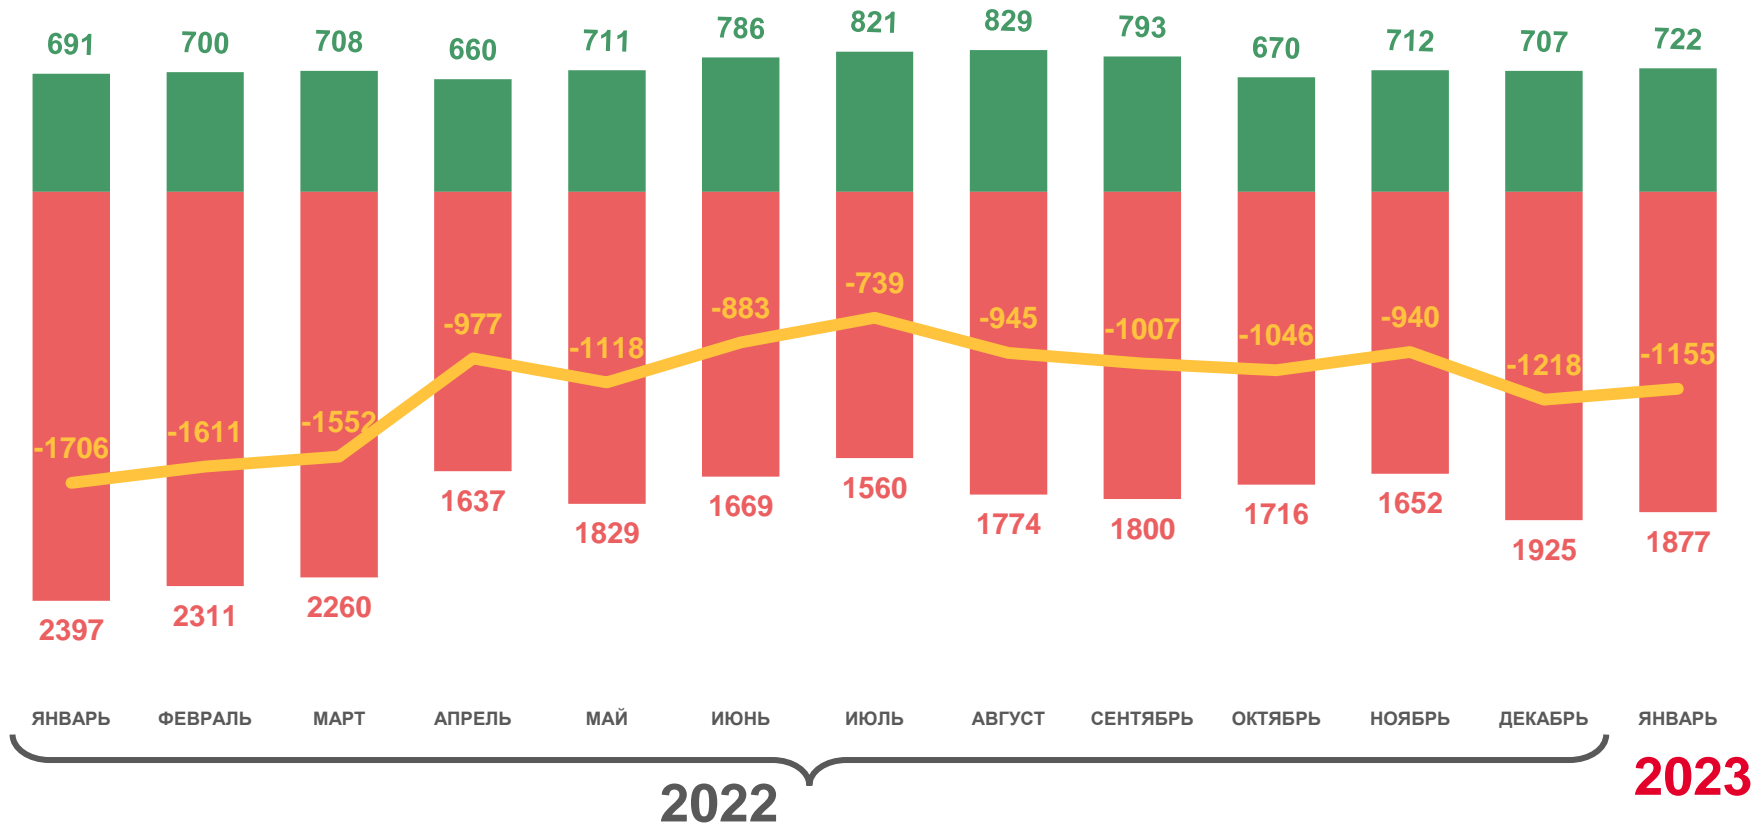

# ЕСТЕСТВЕННОЕ ДВИЖЕНИЕ НАСЕЛЕНИЯ

ЧЕЛОВЕК

## Показатели естественного движения населения

за январь 2023 года

**-1,2** тыс. чел.

Естественная убыль населения

**-10,3%** в расчете на 1000 человек населения

Коэффициент естественной убыли

■ Число родившихся
 ■ Число умерших
 ~ Естественный прирост

# ЧИСЛО ЗАРЕГИСТРИРОВАННЫХ РОДИВШИХСЯ

НА 1000 ЧЕЛОВЕК НАСЕЛЕНИЯ