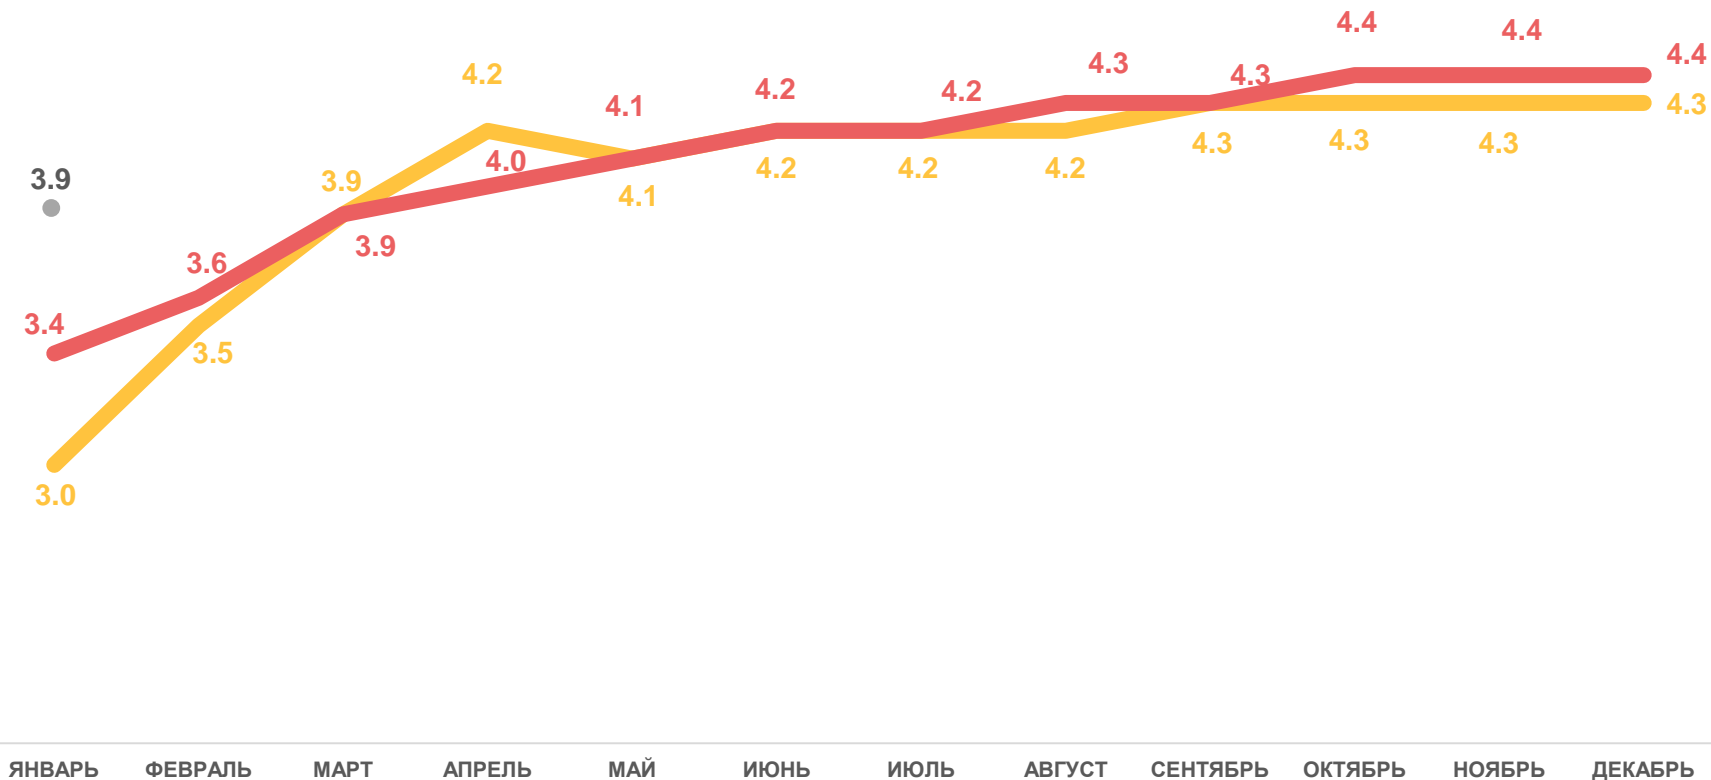

2021

2022

2023

# ЧИСЛО ЗАРЕГИСТРИРОВАННЫХ РАЗВОДОВ

НА 1000 ЧЕЛОВЕК НАСЕЛЕНИЯ

## Разводимость

за январь 2023 года

**0,4** тыс. разводов

Число зарегистрированных разводов

**3,9‰** в расчете на 1000 человек населения

Коэффициент разводимости

**+14,7%**

Изменение к январю 2022 года

2022

2021

2023