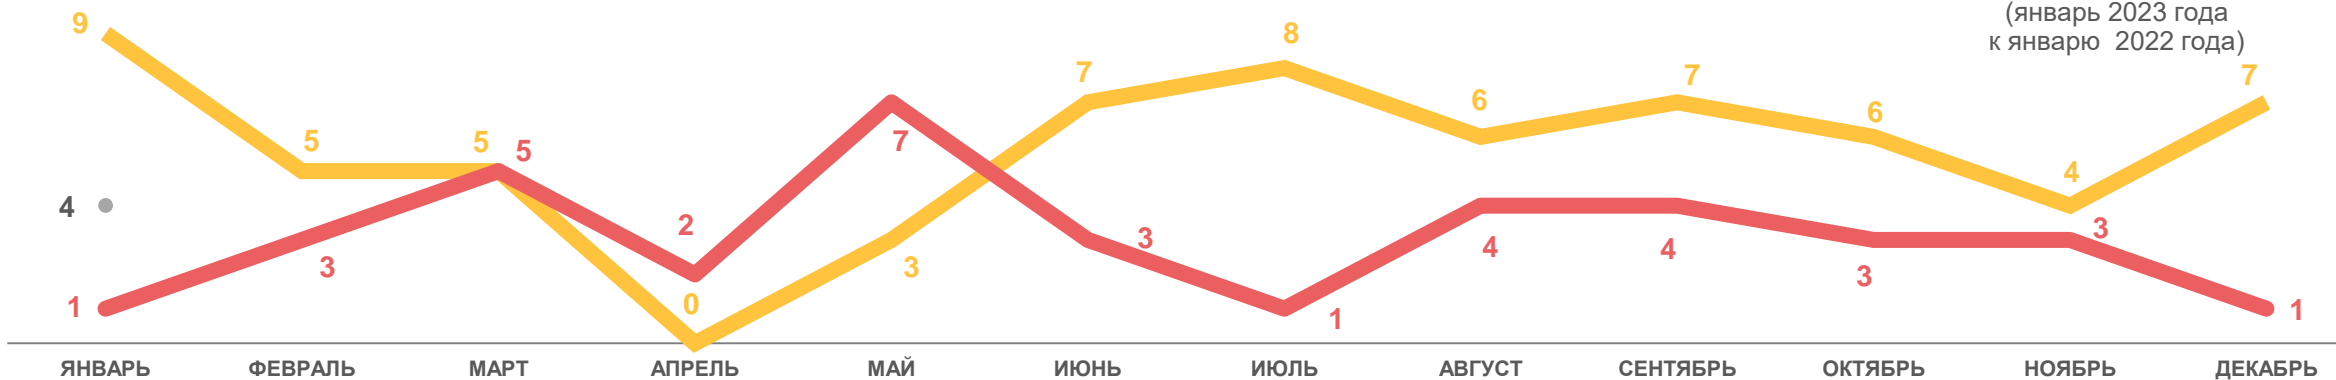

## Смертность

за январь 2023 года

**1,9** тыс. чел.

Число зарегистрированных умерших

**16,7%** в расчете на 1000 человек населения

Коэффициент смертности

**-21,6%**

Изменение к январю 2022 года

# ПОКАЗАТЕЛИ МЛАДЕНЧЕСКОЙ СМЕРТНОСТИ

**+4,6 р.**

ИЗМЕНЕНИЕ  
(январь 2023 года  
к январю 2022 года)

Число умерших в возрасте до 1 года (человек)

Коэффициент младенческой смертности, на 1000 родившихся живыми