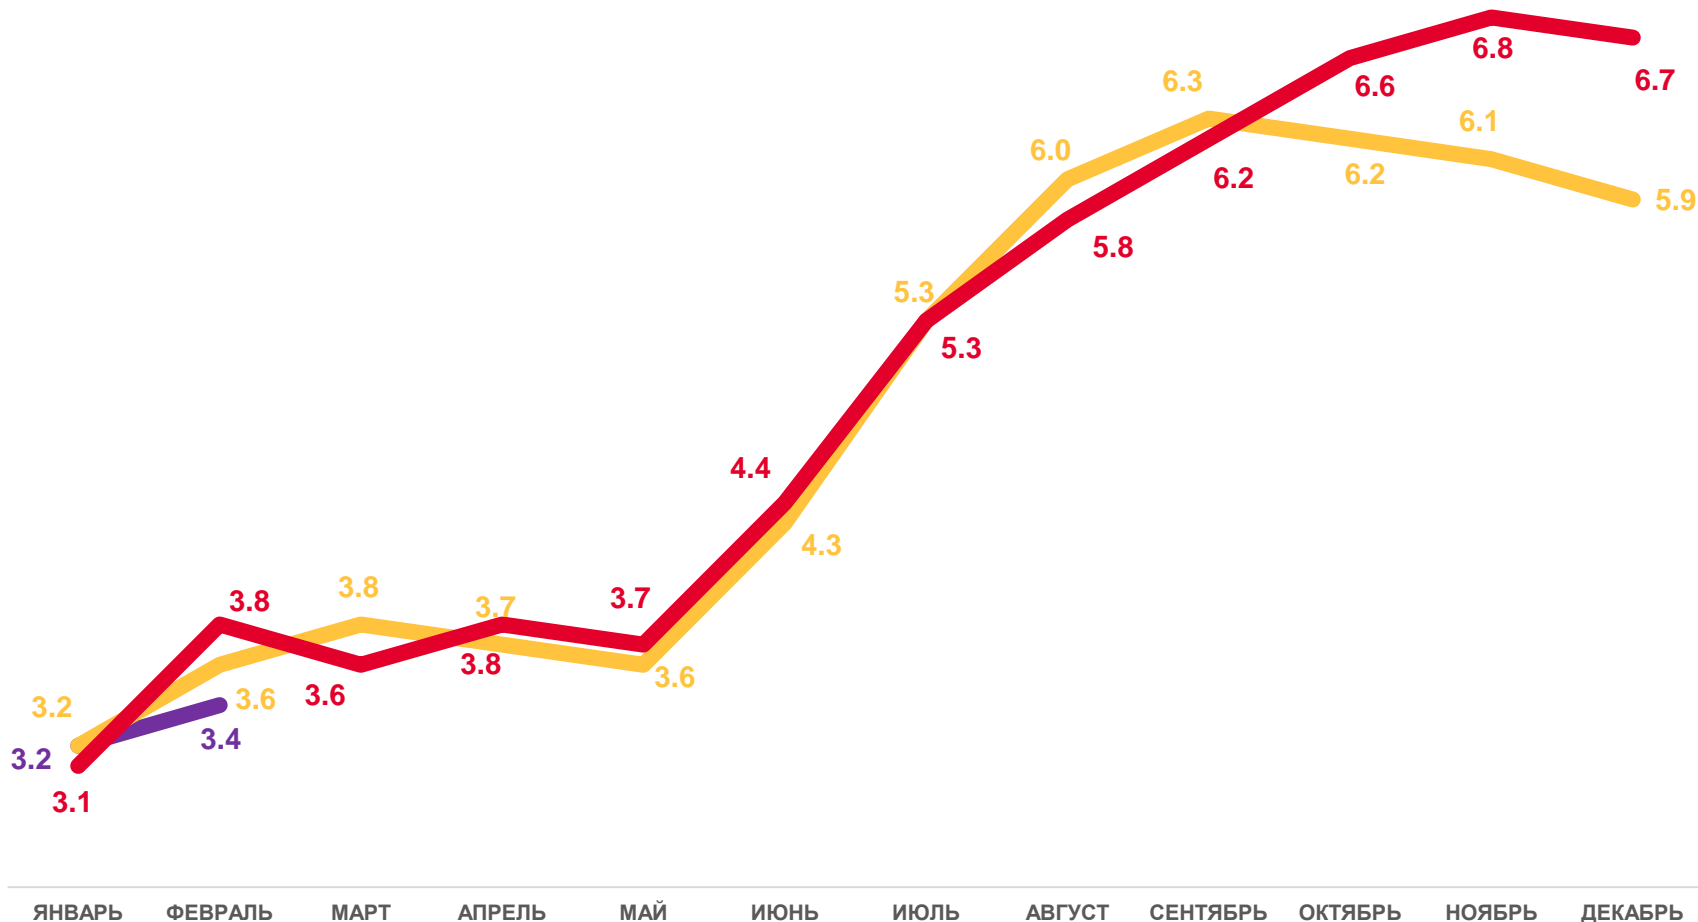

# ЧИСЛО ЗАРЕГИСТРИРОВАННЫХ БРАКОВ НА 1000 ЧЕЛОВЕК НАСЕЛЕНИЯ

## Брачность

за январь-февраль 2023 года

**0,7** тыс. браков

Число зарегистрированных браков

**3,4%** в расчете на 1000 человек населения

Коэффициент брачности

**-10,5%**

Изменение к январю-февралю 2022 года

2021

2022

2023

# ЧИСЛО ЗАРЕГИСТРИРОВАННЫХ РАЗВОДОВ

НА 1000 ЧЕЛОВЕК НАСЕЛЕНИЯ