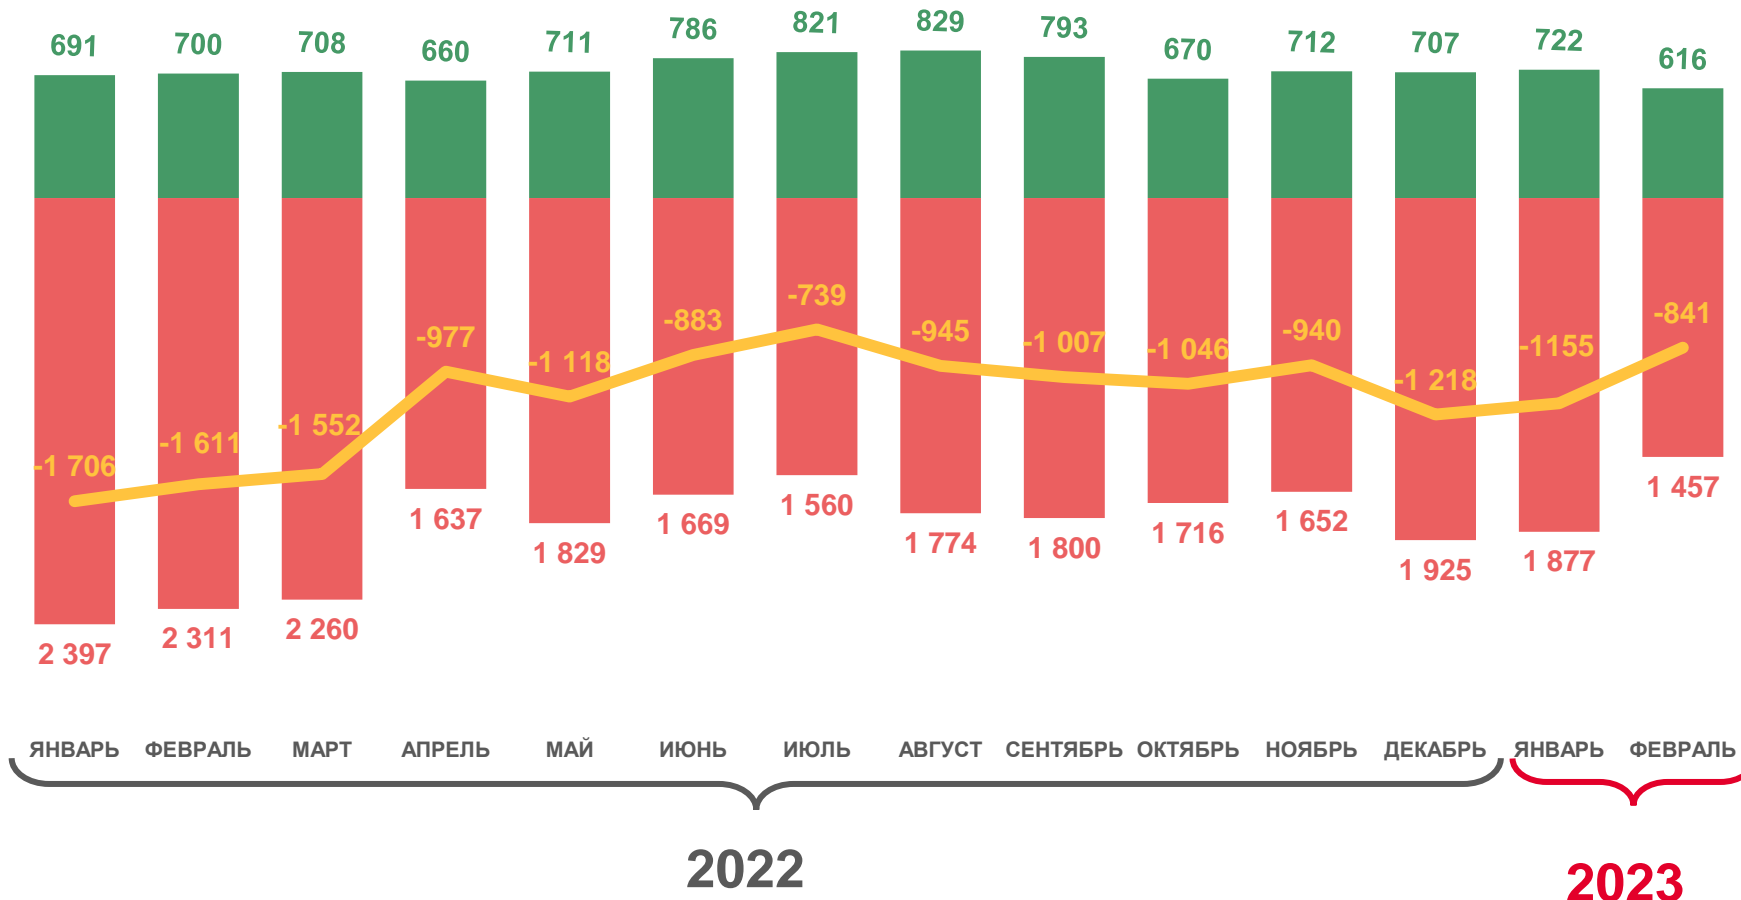

# ЕСТЕСТВЕННОЕ ДВИЖЕНИЕ НАСЕЛЕНИЯ

ЧЕЛОВЕК

## Показатели естественного движения населения

за январь-февраль 2023 года

**-2,0** тыс. чел.

Естественная убыль населения

**-9,3‰** в расчете на 1000 человек населения

Коэффициент естественной убыли

■ Число родившихся
 ■ Число умерших
 — Естественный прирост

# ЧИСЛО ЗАРЕГИСТРИРОВАННЫХ РОДИВШИХСЯ

НА 1000 ЧЕЛОВЕК НАСЕЛЕНИЯ