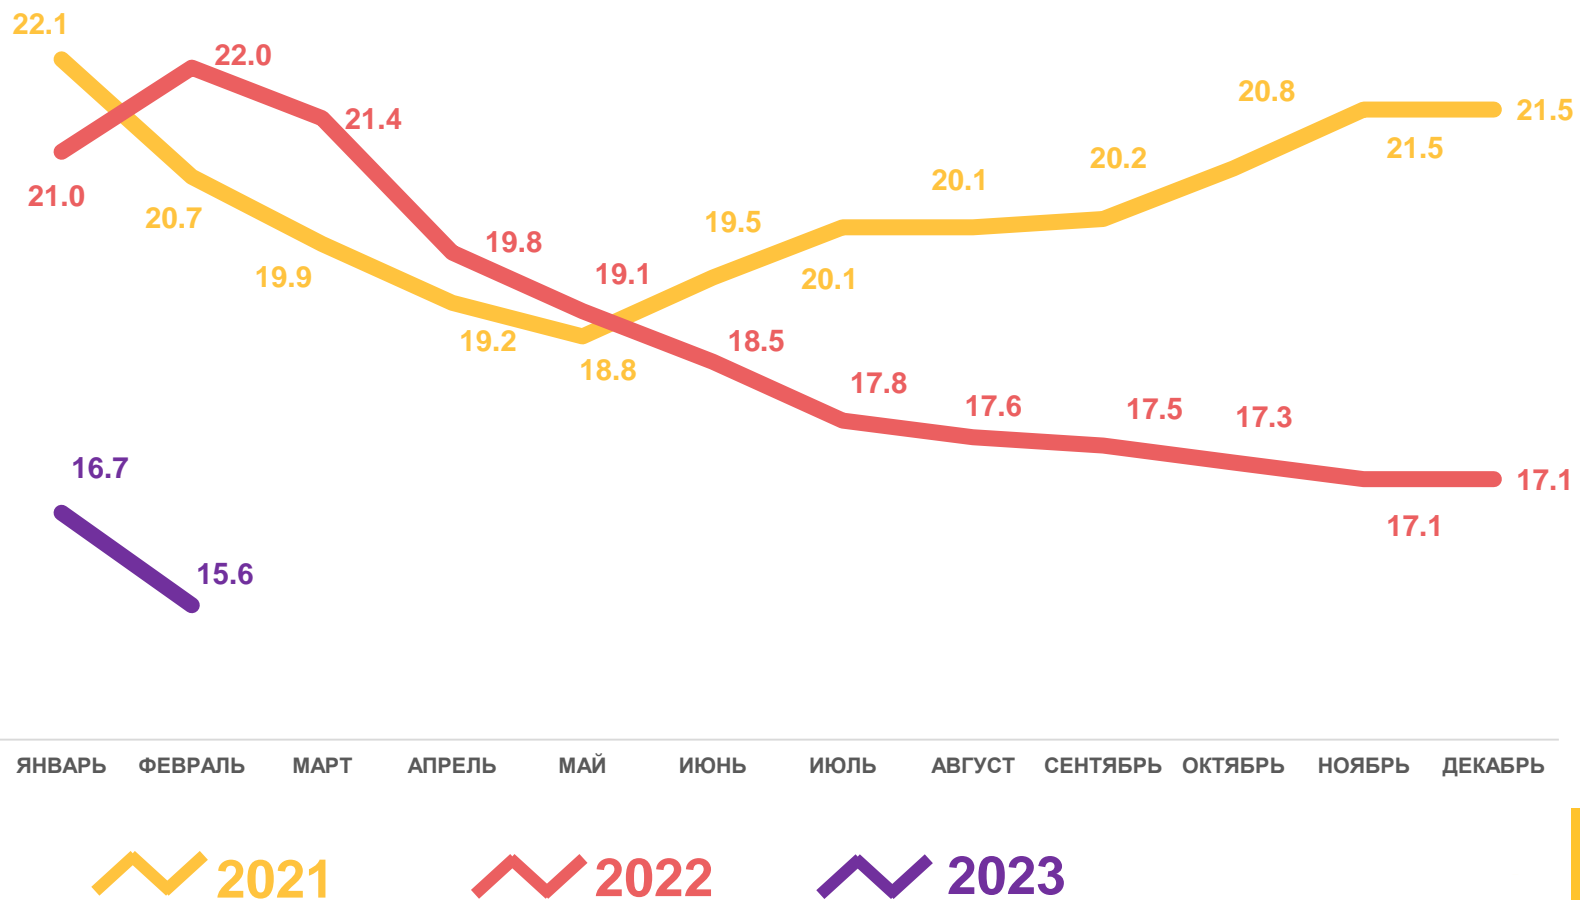

# ЧИСЛО ЗАРЕГИСТРИРОВАННЫХ УМЕРШИХ

НА 1000 ЧЕЛОВЕК НАСЕЛЕНИЯ

## Смертность

за январь-февраль 2023 года

**3,3** тыс. чел.

Число зарегистрированных умерших

**15,6%** в расчете на 1000 человек населения

Коэффициент смертности

**-29,1%**

Изменение к январю-февралю 2022 года

# ПОКАЗАТЕЛИ МЛАДЕНЧЕСКОЙ СМЕРТНОСТИ

**+2,2 р.**

ИЗМЕНЕНИЕ  
(январь-февраль 2023 года  
к январю-февралю 2022 года)

Число умерших в возрасте до 1 года (человек)

Коэффициент младенческой смертности, на 1000 родившихся живыми

2021

2022

2023