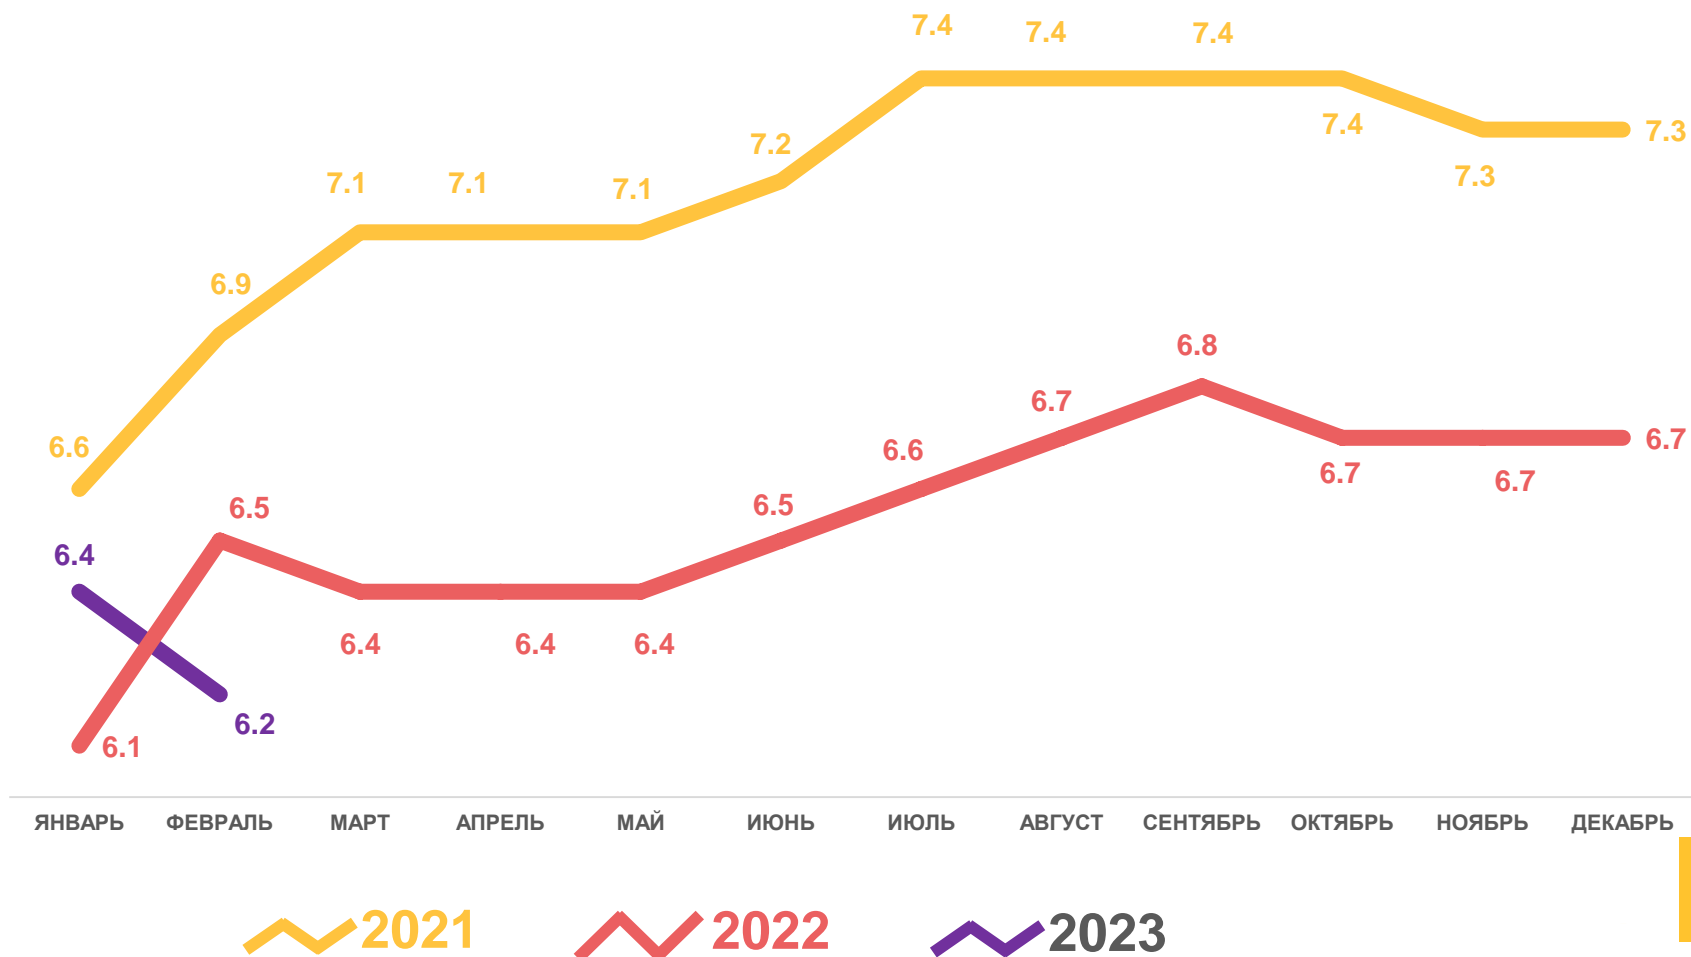

## Рождаемость

за январь-февраль 2023 года

**1,3** тыс. чел.

Число зарегистрированных родившихся

**6,2%** в расчете на 1000 человек населения

Коэффициент рождаемости

**-4,6%**

Изменение к январю-февралю 2022 года