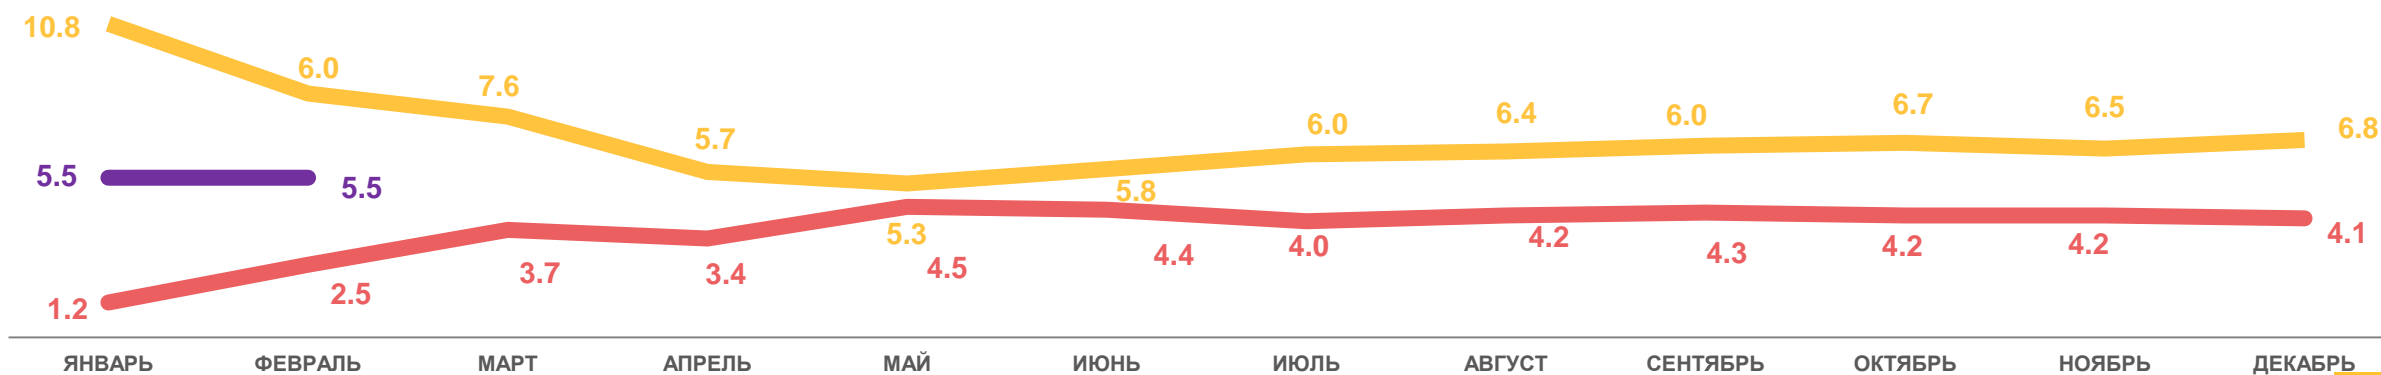

## Смертность

за январь-февраль 2023 года

**3,3** тыс. чел.

Число зарегистрированных умерших

**15,6%** в расчете на 1000 человек населения

Коэффициент смертности

**-29,1%**

Изменение к январю-февралю 2022 года

# ПОКАЗАТЕЛИ МЛАДЕНЧЕСКОЙ СМЕРТНОСТИ

**+2,2 р.**

ИЗМЕНЕНИЕ  
(январь-февраль 2023 года  
к январю-февралю 2022 года)

Число умерших в возрасте до 1 года (человек)

Коэффициент младенческой смертности, на 1000 родившихся живыми

2021

2022

2023