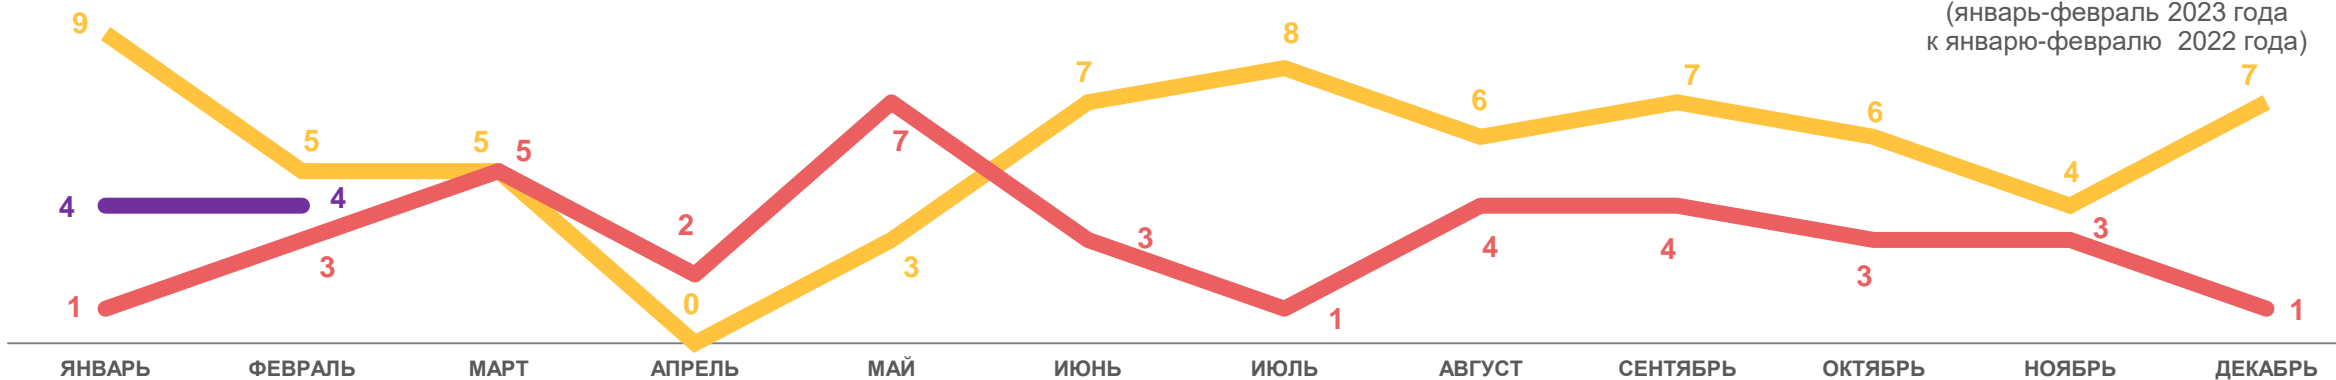

## Смертность

за январь-февраль 2023 года

**3,3** тыс. чел.

Число зарегистрированных умерших

**15,6%** в расчете на 1000 человек населения

Коэффициент смертности

**-29,1%**

Изменение к январю-февралю 2022 года

# ПОКАЗАТЕЛИ МЛАДЕНЧЕСКОЙ СМЕРТНОСТИ

**+2,2 р.**

ИЗМЕНЕНИЕ  
(январь-февраль 2023 года  
к январю-февралю 2022 года)

Число умерших в возрасте до 1 года (человек)

Коэффициент младенческой смертности, на 1000 родившихся живыми