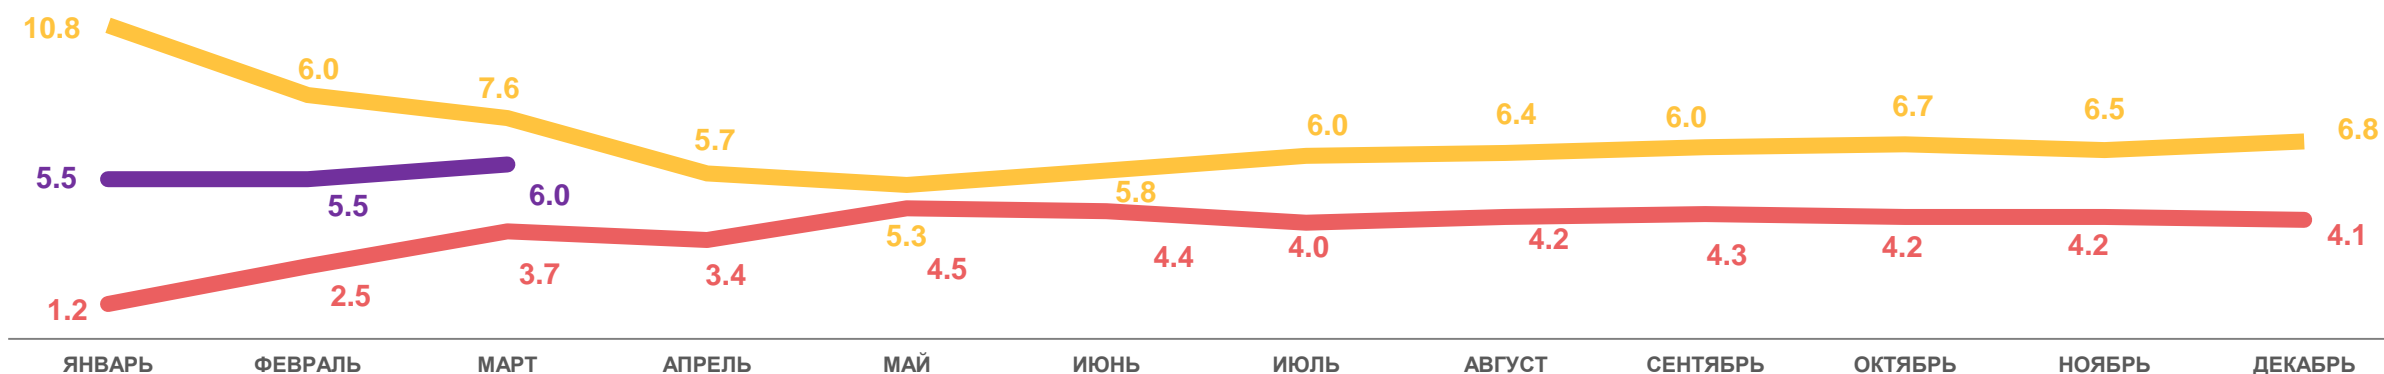

# ПОКАЗАТЕЛИ МЛАДЕНЧЕСКОЙ СМЕРТНОСТИ

**+62,2 %**

ИЗМЕНЕНИЕ  
(январь-март 2023 года  
к январю-марту 2022 года)

Число умерших в возрасте до 1 года (человек)

Коэффициент младенческой смертности, на 1000 родившихся живыми

2021

2022

2023