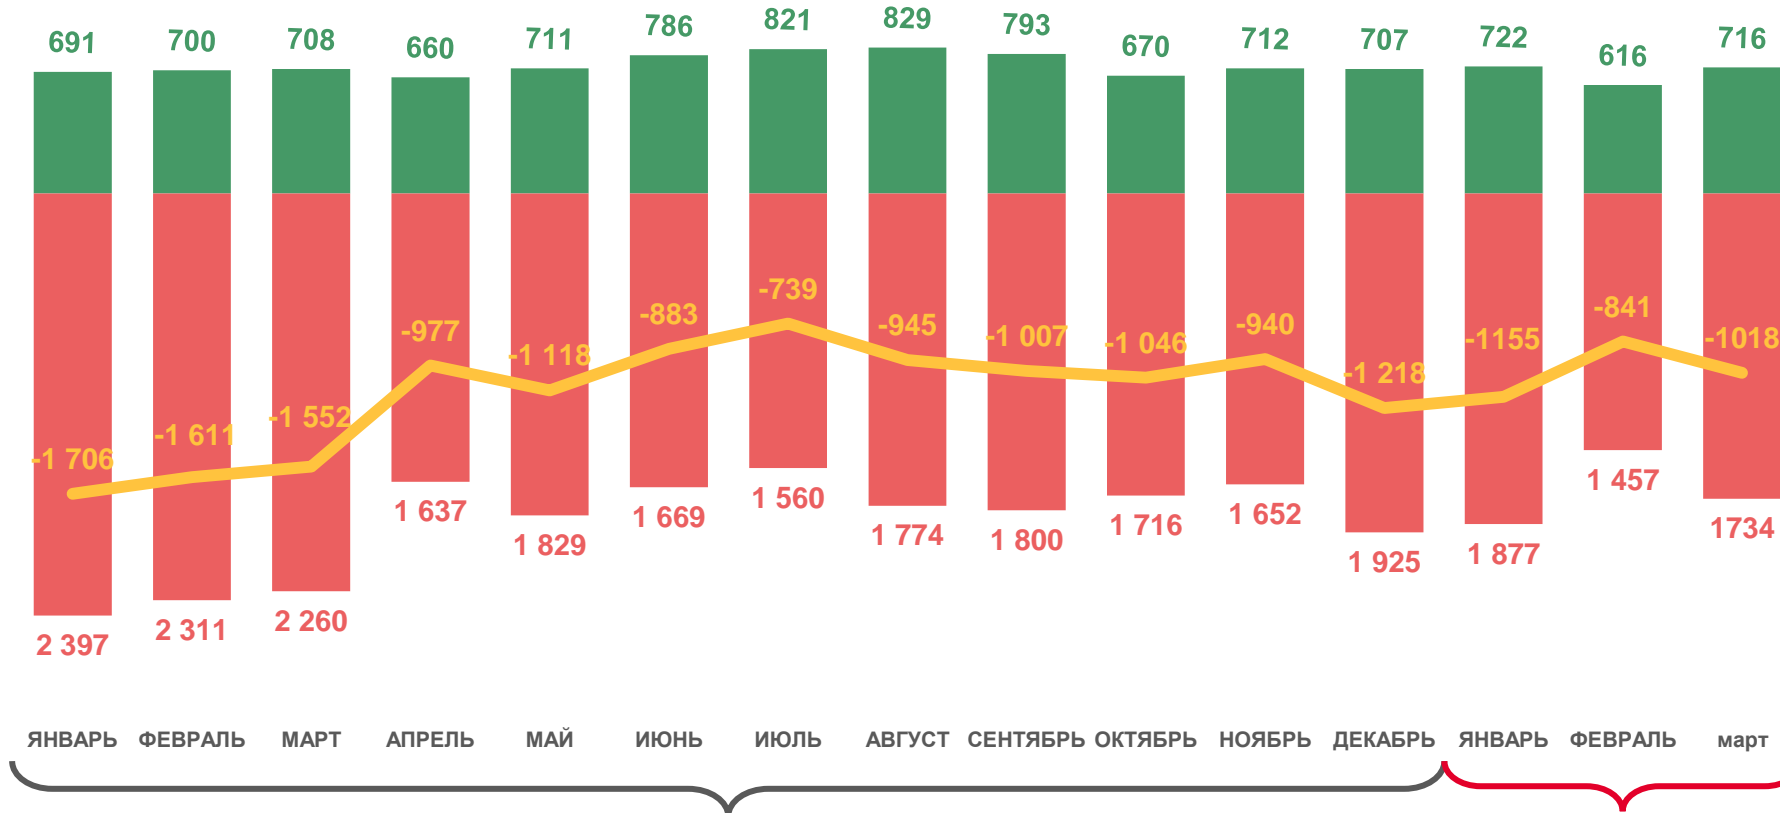

# ЕСТЕСТВЕННОЕ ДВИЖЕНИЕ НАСЕЛЕНИЯ

ЧЕЛОВЕК

## Показатели естественного движения населения

за январь-март 2023 года

**-3,0** тыс. чел.

Естественная убыль населения

**-9,2‰** в расчете на 1000 человек населения

Коэффициент естественной убыли

■ Число родившихся
 ■ Число умерших
 — Естественный прирост

# ЧИСЛО ЗАРЕГИСТРИРОВАННЫХ РОДИВШИХСЯ

НА 1000 ЧЕЛОВЕК НАСЕЛЕНИЯ