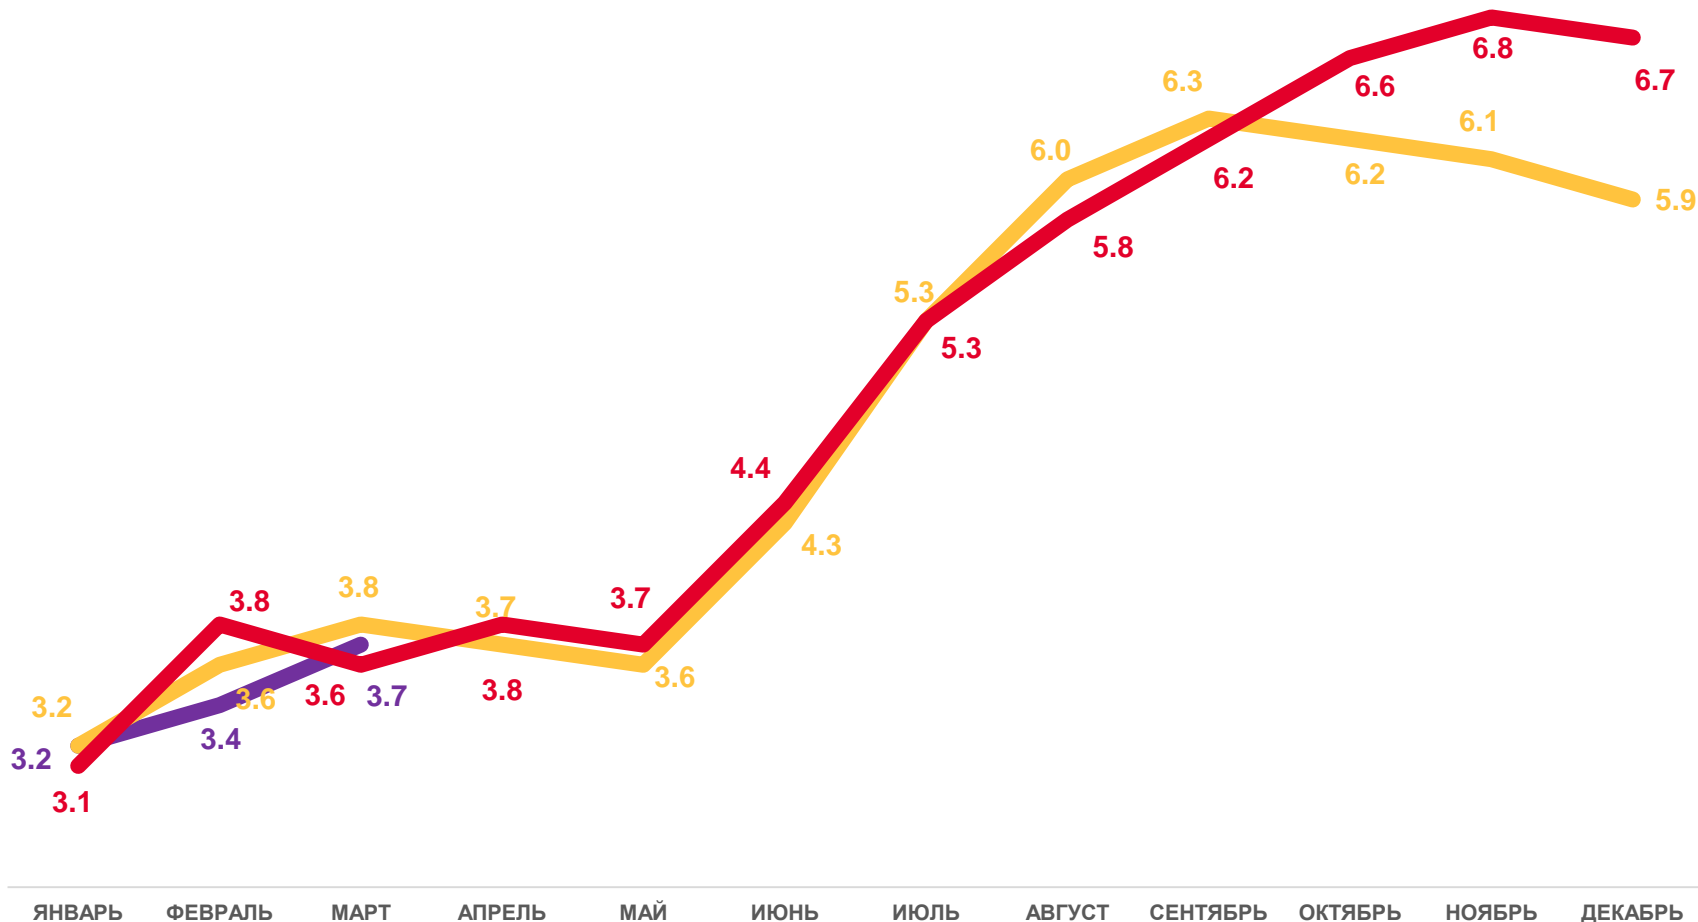

# ЧИСЛО ЗАРЕГИСТРИРОВАННЫХ БРАКОВ НА 1000 ЧЕЛОВЕК НАСЕЛЕНИЯ

## Брачность

за январь-март 2023 года

**1,2** тыс. браков

Число зарегистрированных браков

**3,7%** в расчете на 1000 человек населения

Коэффициент брачности

**+2,8%**

Изменение к январю-марту 2022 года

2021

2022

2023