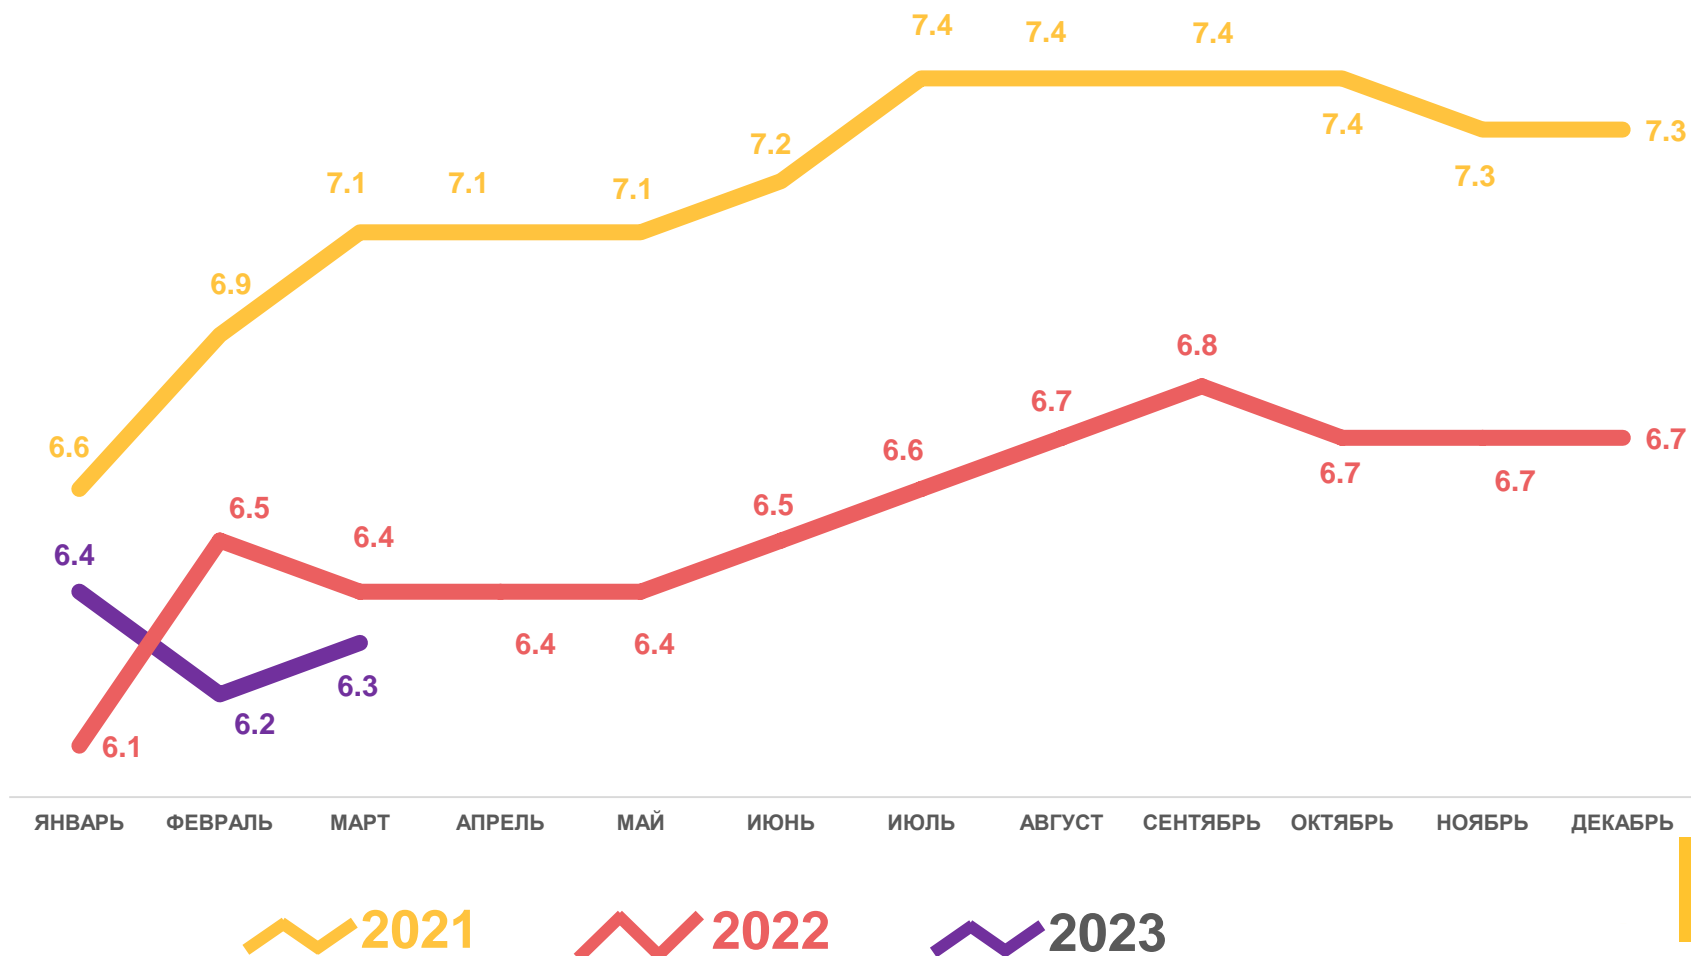

# ЧИСЛО ЗАРЕГИСТРИРОВАННЫХ РОДИВШИХСЯ

НА 1000 ЧЕЛОВЕК НАСЕЛЕНИЯ

## Рождаемость

за январь-март 2023 года

**2,1** тыс. чел.

Число зарегистрированных родившихся

**6,3%** в расчете на 1000 человек населения

Коэффициент рождаемости

**-1,6%**

Изменение к январю-марту 2022 года