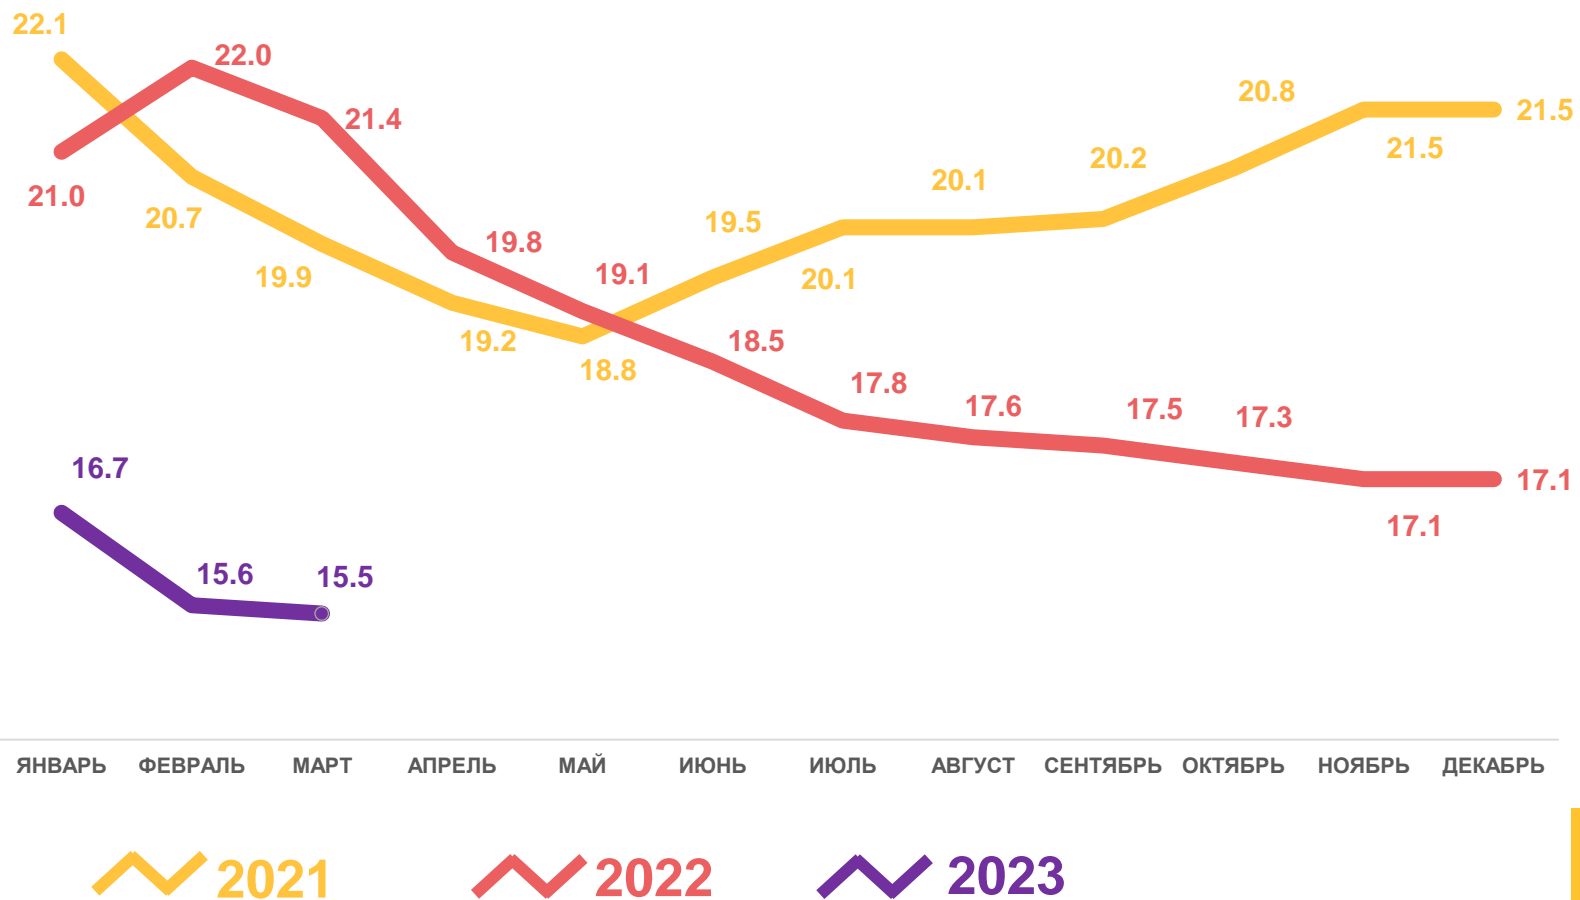

# ЧИСЛО ЗАРЕГИСТРИРОВАННЫХ УМЕРШИХ

НА 1000 ЧЕЛОВЕК НАСЕЛЕНИЯ

## Смертность

за январь-март 2023 года

**5,1** тыс. чел.

Число зарегистрированных умерших

**15,5‰** в расчете на 1000 человек населения

Коэффициент смертности

**-27,6%**

Изменение к январю-марту 2022 года

# ПОКАЗАТЕЛИ МЛАДЕНЧЕСКОЙ СМЕРТНОСТИ

**+62,2 %**

ИЗМЕНЕНИЕ  
(январь-март 2023 года  
к январю-марту 2022 года)

Число умерших в возрасте до 1 года (человек)

Коэффициент младенческой смертности, на 1000 родившихся живыми

2021

2022

2023