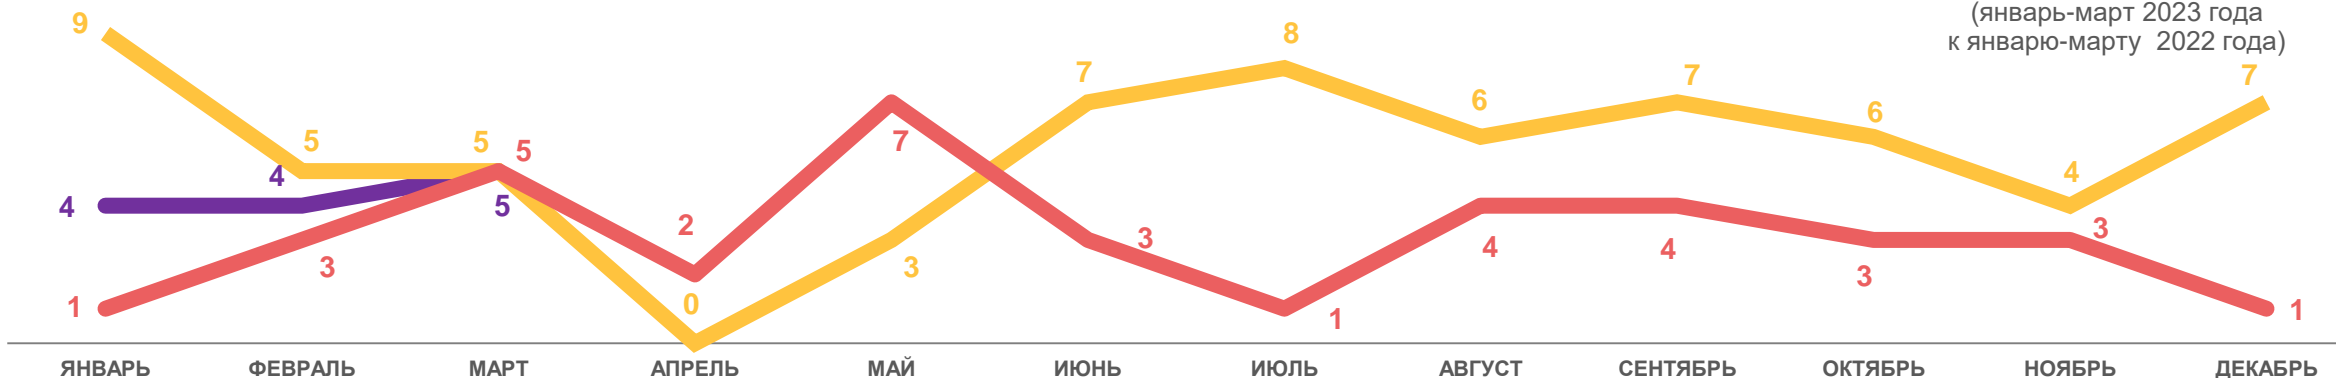

## Смертность

за январь-март 2023 года

**5,1** тыс. чел.

Число зарегистрированных умерших

**15,5‰** в расчете на 1000 человек населения

Коэффициент смертности

**-27,6%**

Изменение к январю-марту 2022 года

# ПОКАЗАТЕЛИ МЛАДЕНЧЕСКОЙ СМЕРТНОСТИ

**+62,2 %**

ИЗМЕНЕНИЕ  
(январь-март 2023 года  
к январю-марту 2022 года)

Число умерших в возрасте до 1 года (человек)

Коэффициент младенческой смертности, на 1000 родившихся живыми