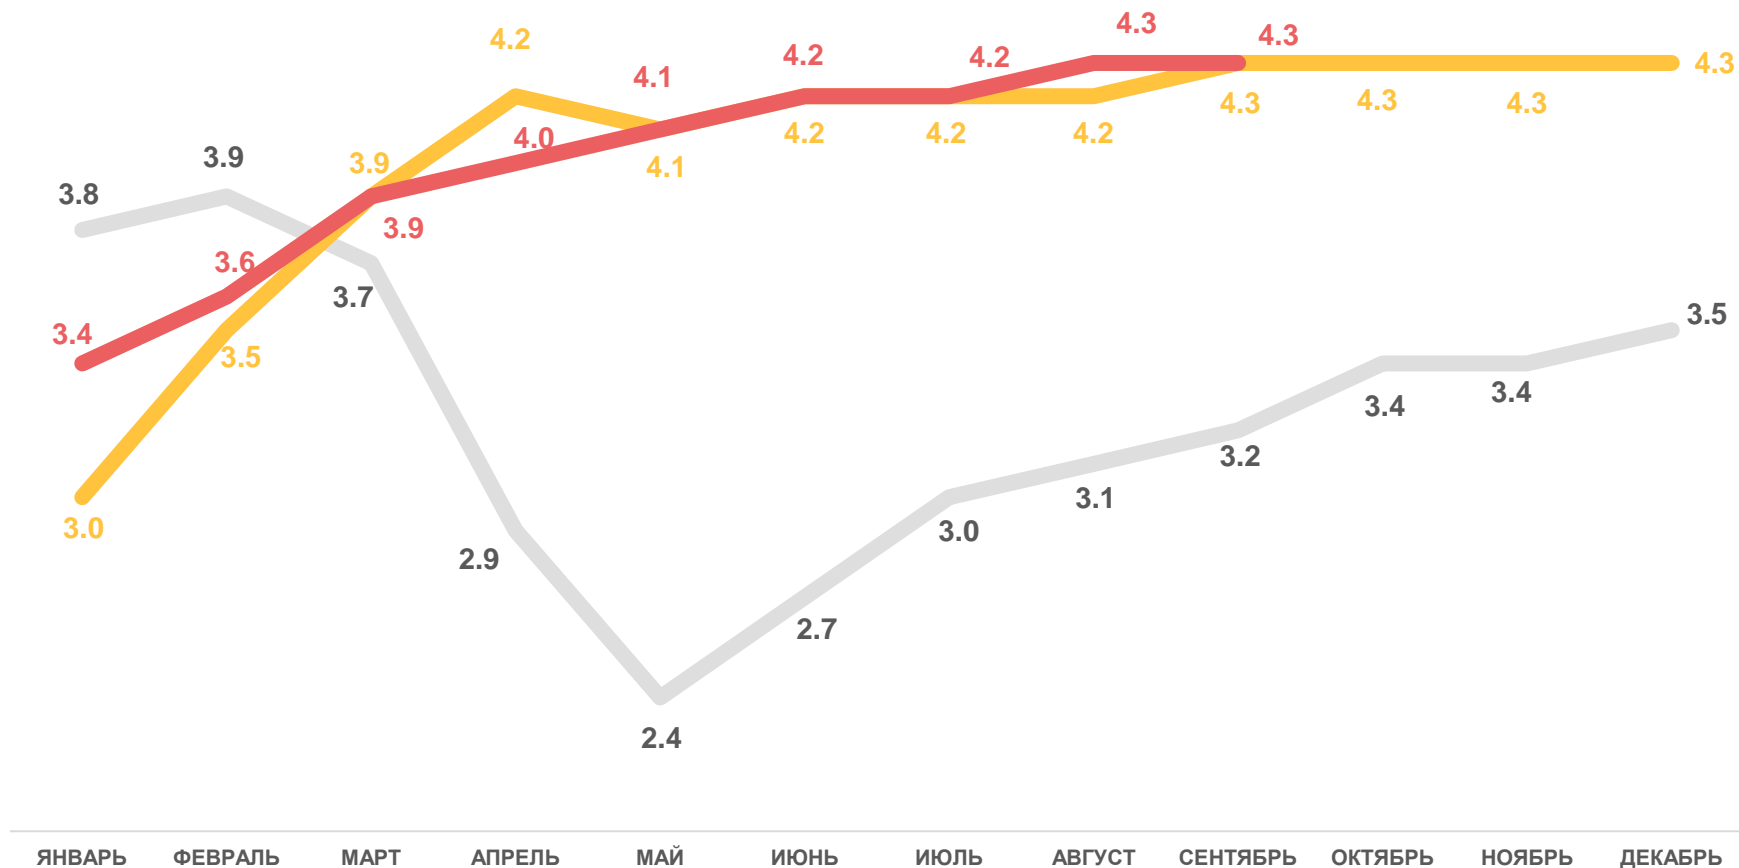

2022

2021

2020

ПОКАЗАТЕЛИ МЛАДЕНЧЕСКОЙ СМЕРТНОСТИ

-34,8%

ИЗМЕНЕНИЕ
(январь-сентябрь 2022 года
к январю-сентябрю 2021 года)

Число умерших в возрасте до 1 года (человек)

Коэффициент младенческой смертности, на 1000 родившихся живыми

Число зарегистрированных браков

6,2‰ в расчете на 1000 человек населения

Коэффициент брачности

-2,9%

Изменение к январю-сентябрю 2021 года

2022

2021

2020

ЧИСЛО ЗАРЕГИСТРИРОВАННЫХ РАЗВОДОВ

НА 1000 ЧЕЛОВЕК НАСЕЛЕНИЯ

Разводимость

за январь – сентябрь 2022 года

4,3 тыс. разводов

Число зарегистрированных разводов

4,3‰ в расчете на 1000 человек населения

Коэффициент разводимости

+0,1%

Изменение к январю – сентябрю 2021 года

2022

2021

2020