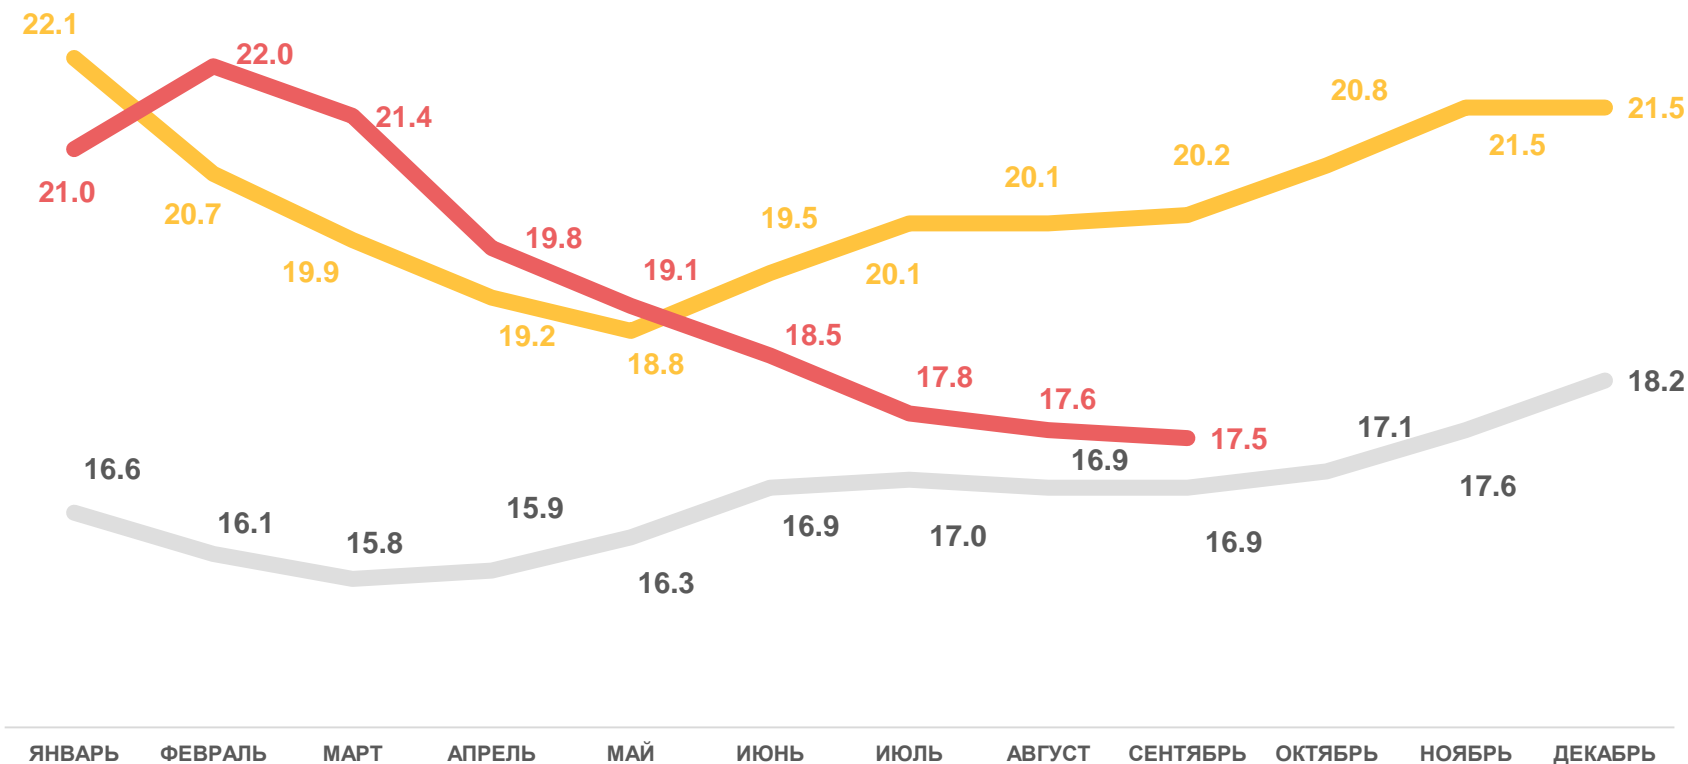

Смертность

за январь-сентябрь 2022 года

17,2 тыс. чел.

Число зарегистрированных умерших

17,5% в расчете на 1000 человек населения

Коэффициент смертности

-14,6%

Изменение к январю – сентябрю 2021 года

2022

2021

2020

ПОКАЗАТЕЛИ МЛАДЕНЧЕСКОЙ СМЕРТНОСТИ

-34,8%

ИЗМЕНЕНИЕ
(январь-сентябрь 2022 года
к январю-сентябрю 2021 года)

Число умерших в возрасте до 1 года (человек)

Коэффициент младенческой смертности, на 1000 родившихся живыми