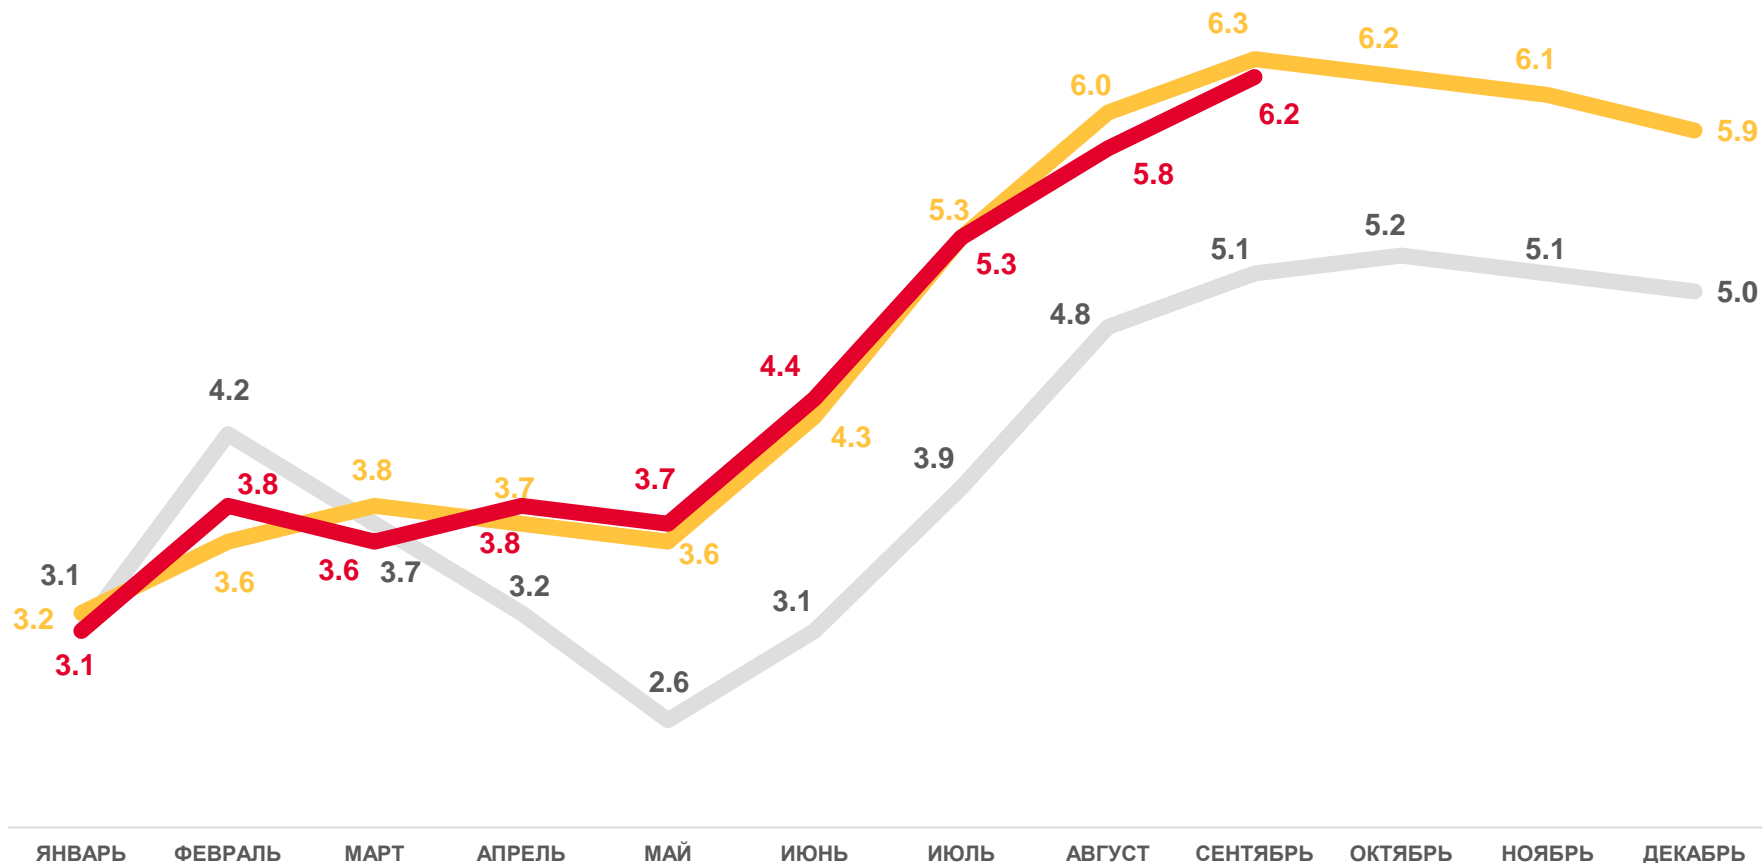

2022

2021

2020

ПОКАЗАТЕЛИ МЛАДЕНЧЕСКОЙ СМЕРТНОСТИ

-34,8%

ИЗМЕНЕНИЕ
(январь-сентябрь 2022 года
к январю-сентябрю 2021 года)

Число умерших в возрасте до 1 года (человек)

Коэффициент младенческой смертности, на 1000 родившихся живыми

2022

2021

2020

ЧИСЛО ЗАРЕГИСТРИРОВАННЫХ БРАКОВ

НА 1000 ЧЕЛОВЕК НАСЕЛЕНИЯ

Брачность

за январь-сентябрь 2022 года

6,1 тыс. браков

Число зарегистрированных браков

6,2‰ в расчете на 1000 человек населения

Коэффициент брачности

-2,9%

Изменение к январю-сентябрю 2021 года

2022

2021

2020