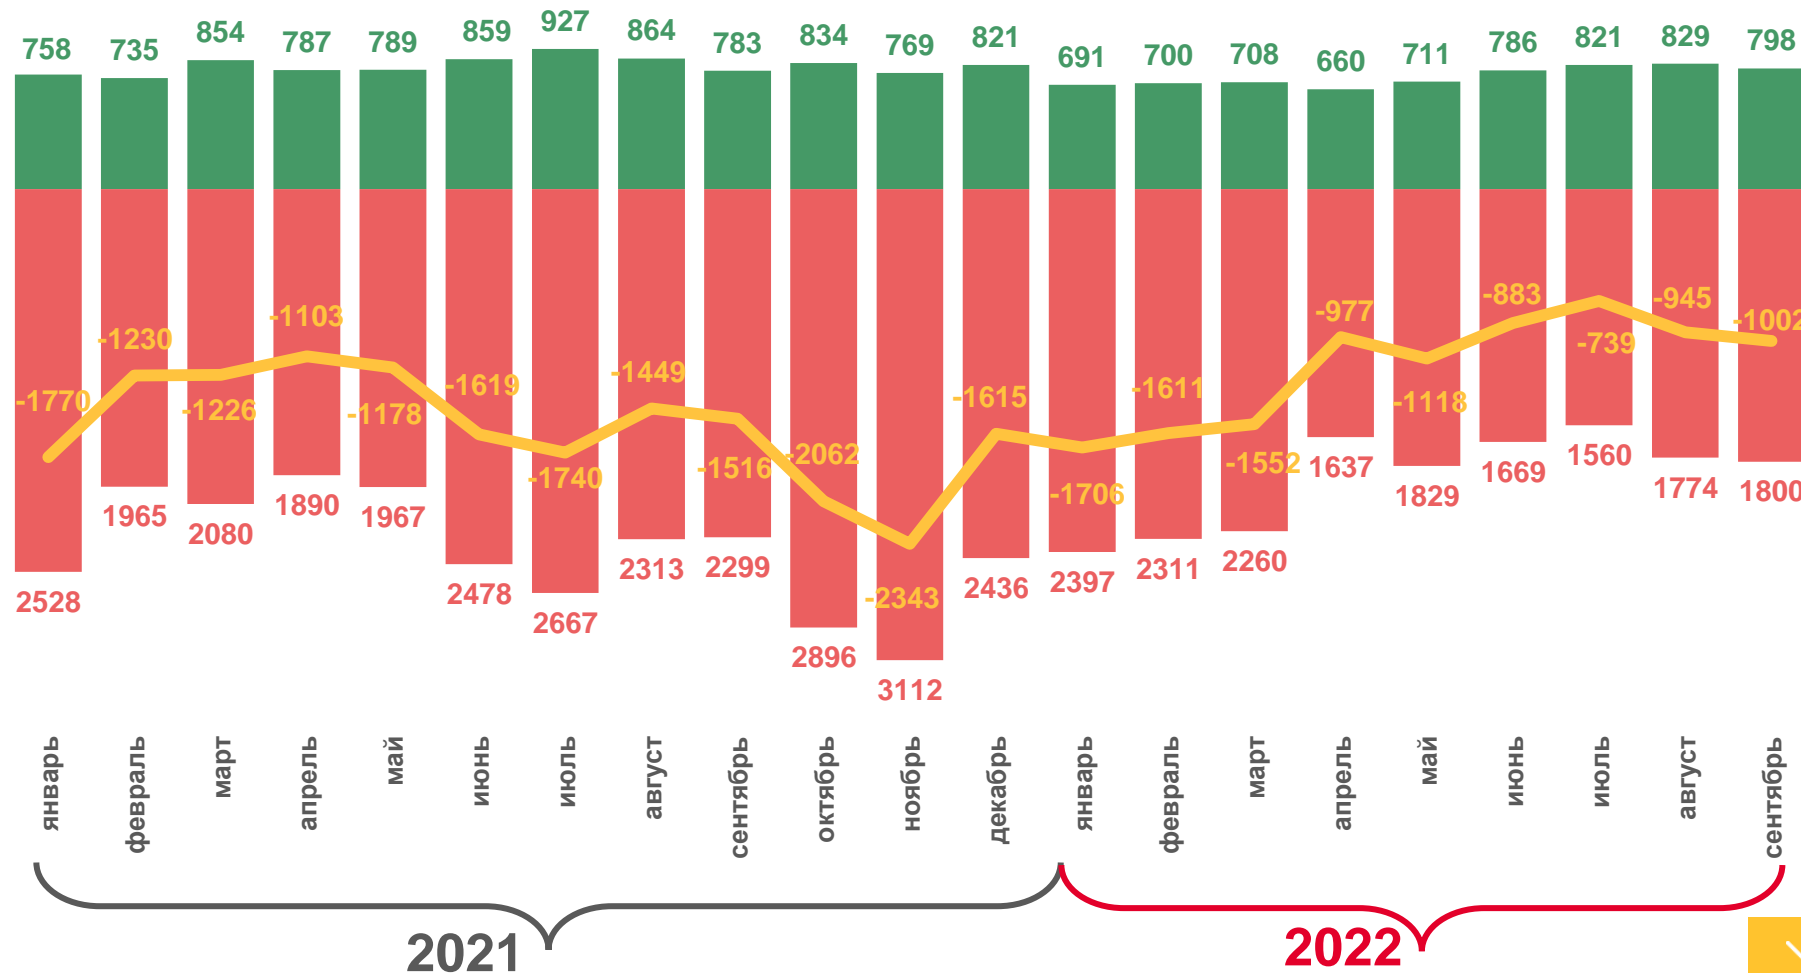

Оперативные итоги естественного движения населения

по Владимирской области

за январь-сентябрь 2022 года

- 01 ЕСТЕСТВЕННОЕ ДВИЖЕНИЕ НАСЕЛЕНИЯ
- 02 ПОКАЗАТЕЛИ РОЖДАЕМОСТИ
- 03 ПОКАЗАТЕЛИ СМЕРТНОСТИ
- 04 ПОКАЗАТЕЛИ МЛАДЕНЧЕСКОЙ СМЕРТНОСТИ
- 05 ПОКАЗАТЕЛИ БРАЧНОСТИ
- 06 ПОКАЗАТЕЛИ РАЗВОДИМОСТИ

* Ежемесячные данные оперативной статистики

ЕСТЕСТВЕННОЕ ДВИЖЕНИЕ НАСЕЛЕНИЯ

ЧЕЛОВЕК

Показатели естественного движения населения за январь-сентябрь 2022 года

-10,5 тыс. чел.

Естественная убыль населения

-10,7‰ в расчете на 1000 человек населения

Коэффициент естественной убыли

Число родившихся

Число умерших

Естественный прирост

ЧИСЛО ЗАРЕГИСТРИРОВАННЫХ РОДИВШИХСЯ

НА 1000 ЧЕЛОВЕК НАСЕЛЕНИЯ

Рождаемость

за январь – сентябрь 2022 года

2022

2021

2020

ПОКАЗАТЕЛИ МЛАДЕНЧЕСКОЙ СМЕРТНОСТИ

-34,8%

ИЗМЕНЕНИЕ
(январь-сентябрь 2022 года
к январю-сентябрю 2021 года)

Число умерших в возрасте до 1 года (человек)

Коэффициент младенческой смертности, на 1000 родившихся живыми