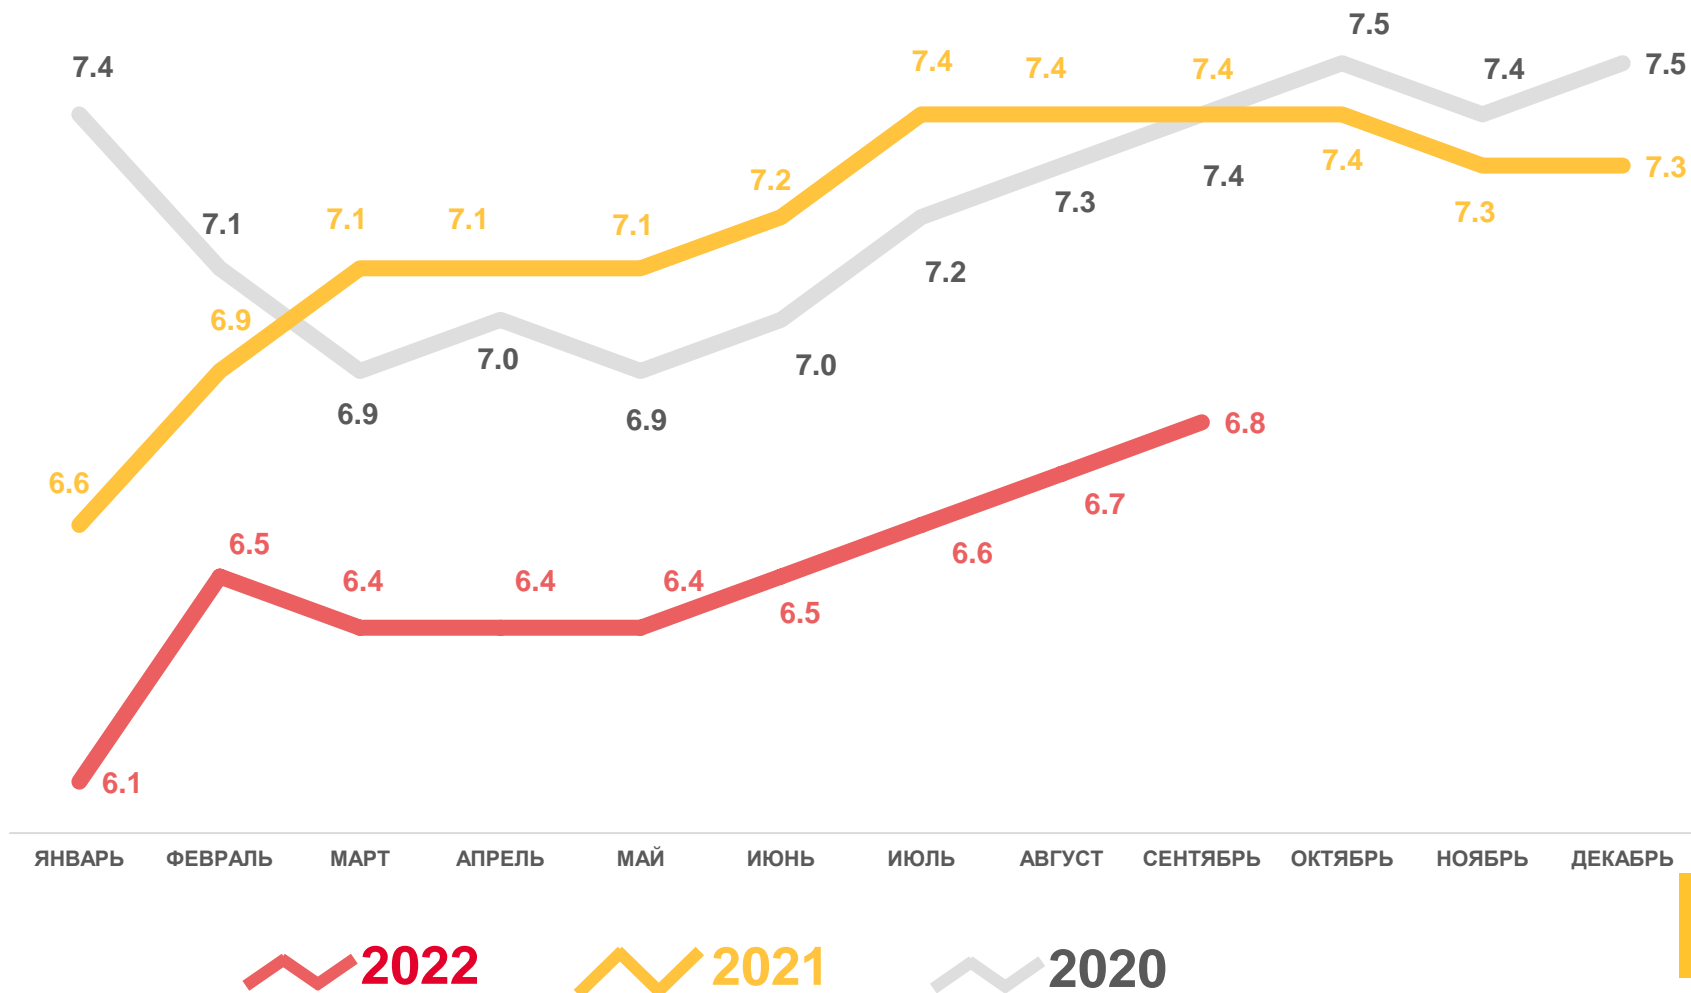

6,7 тыс. чел.

Число зарегистрированных родившихся

6,8 ‰ в расчете на 1000 человек населения

Коэффициент рождаемости

-8,9%

Изменение к январю-сентябрю 2021 года

ЧИСЛО ЗАРЕГИСТРИРОВАННЫХ УМЕРШИХ

НА 1000 ЧЕЛОВЕК НАСЕЛЕНИЯ

Смертность

за январь-сентябрь 2022 года

17,2 тыс. чел.

Число зарегистрированных умерших

17,5% в расчете на 1000 человек населения

Коэффициент смертности

-14,6%

Изменение к январю – сентябрю 2021 года

2022

2021

2020

ПОКАЗАТЕЛИ МЛАДЕНЧЕСКОЙ СМЕРТНОСТИ

-34,8%

ИЗМЕНЕНИЕ
(январь-сентябрь 2022 года
к январю-сентябрю 2021 года)

Число умерших в возрасте до 1 года (человек)

Коэффициент младенческой смертности, на 1000 родившихся живыми