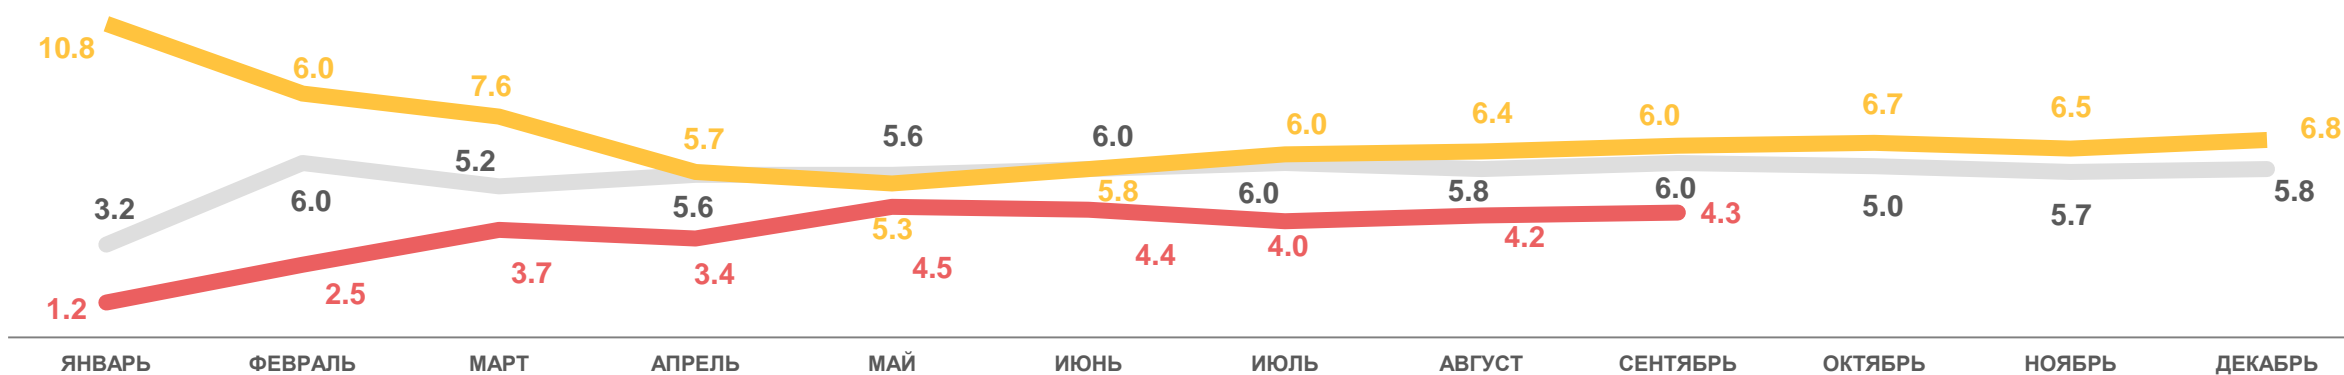

Смертность

за январь-сентябрь 2022 года

17,2 тыс. чел.

Число зарегистрированных умерших

17,5% в расчете на 1000 человек населения

Коэффициент смертности

-14,6%

Изменение к январю – сентябрю 2021 года

2022

2021

2020

ПОКАЗАТЕЛИ МЛАДЕНЧЕСКОЙ СМЕРТНОСТИ

-34,8%

ИЗМЕНЕНИЕ
(январь-сентябрь 2022 года
к январю-сентябрю 2021 года)

Число умерших в возрасте до 1 года (человек)

Коэффициент младенческой смертности, на 1000 родившихся живыми

2022

2021

2020

ЧИСЛО ЗАРЕГИСТРИРОВАННЫХ БРАКОВ

НА 1000 ЧЕЛОВЕК НАСЕЛЕНИЯ

Брачность

за январь-сентябрь 2022 года

6,1 тыс. браков