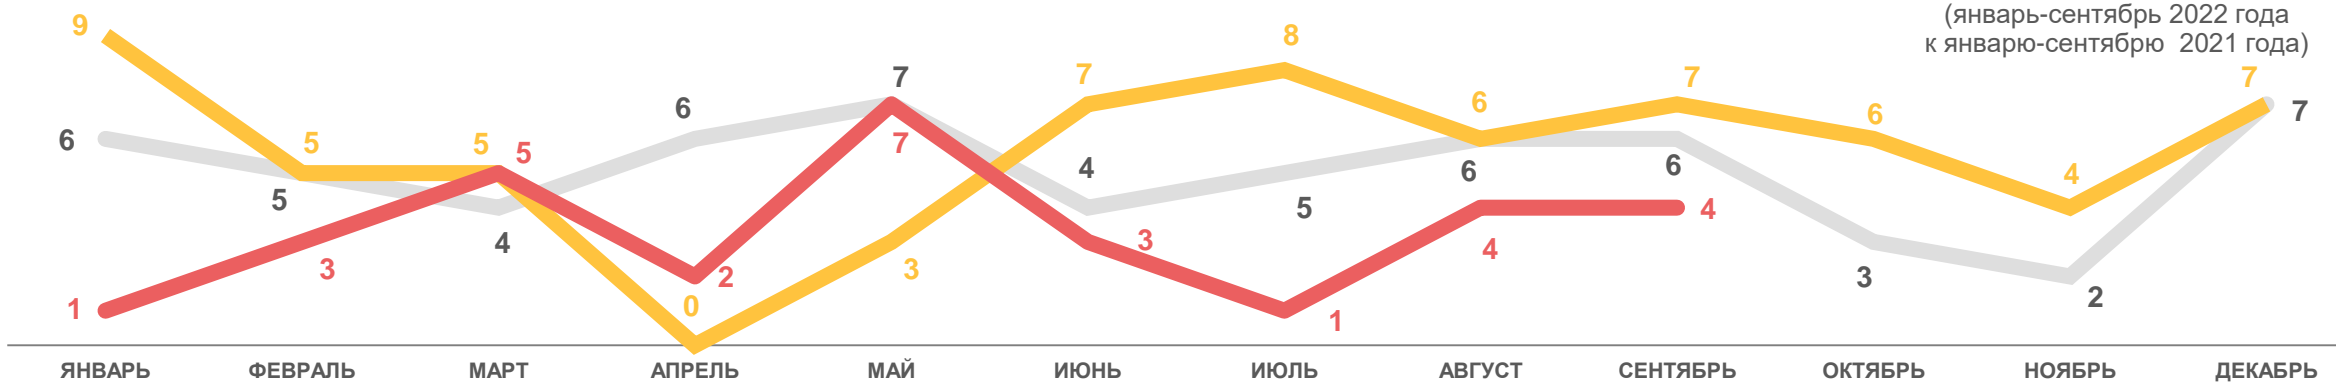

2022

2021

2020

ПОКАЗАТЕЛИ МЛАДЕНЧЕСКОЙ СМЕРТНОСТИ

-34,8%

ИЗМЕНЕНИЕ
(январь-сентябрь 2022 года
к январю-сентябрю 2021 года)

Число умерших в возрасте до 1 года (человек)

Коэффициент младенческой смертности, на 1000 родившихся живыми

2022

2021

2020

ЧИСЛО ЗАРЕГИСТРИРОВАННЫХ БРАКОВ

НА 1000 ЧЕЛОВЕК НАСЕЛЕНИЯ

Брачность

за январь-сентябрь 2022 года

6,1 тыс. браков