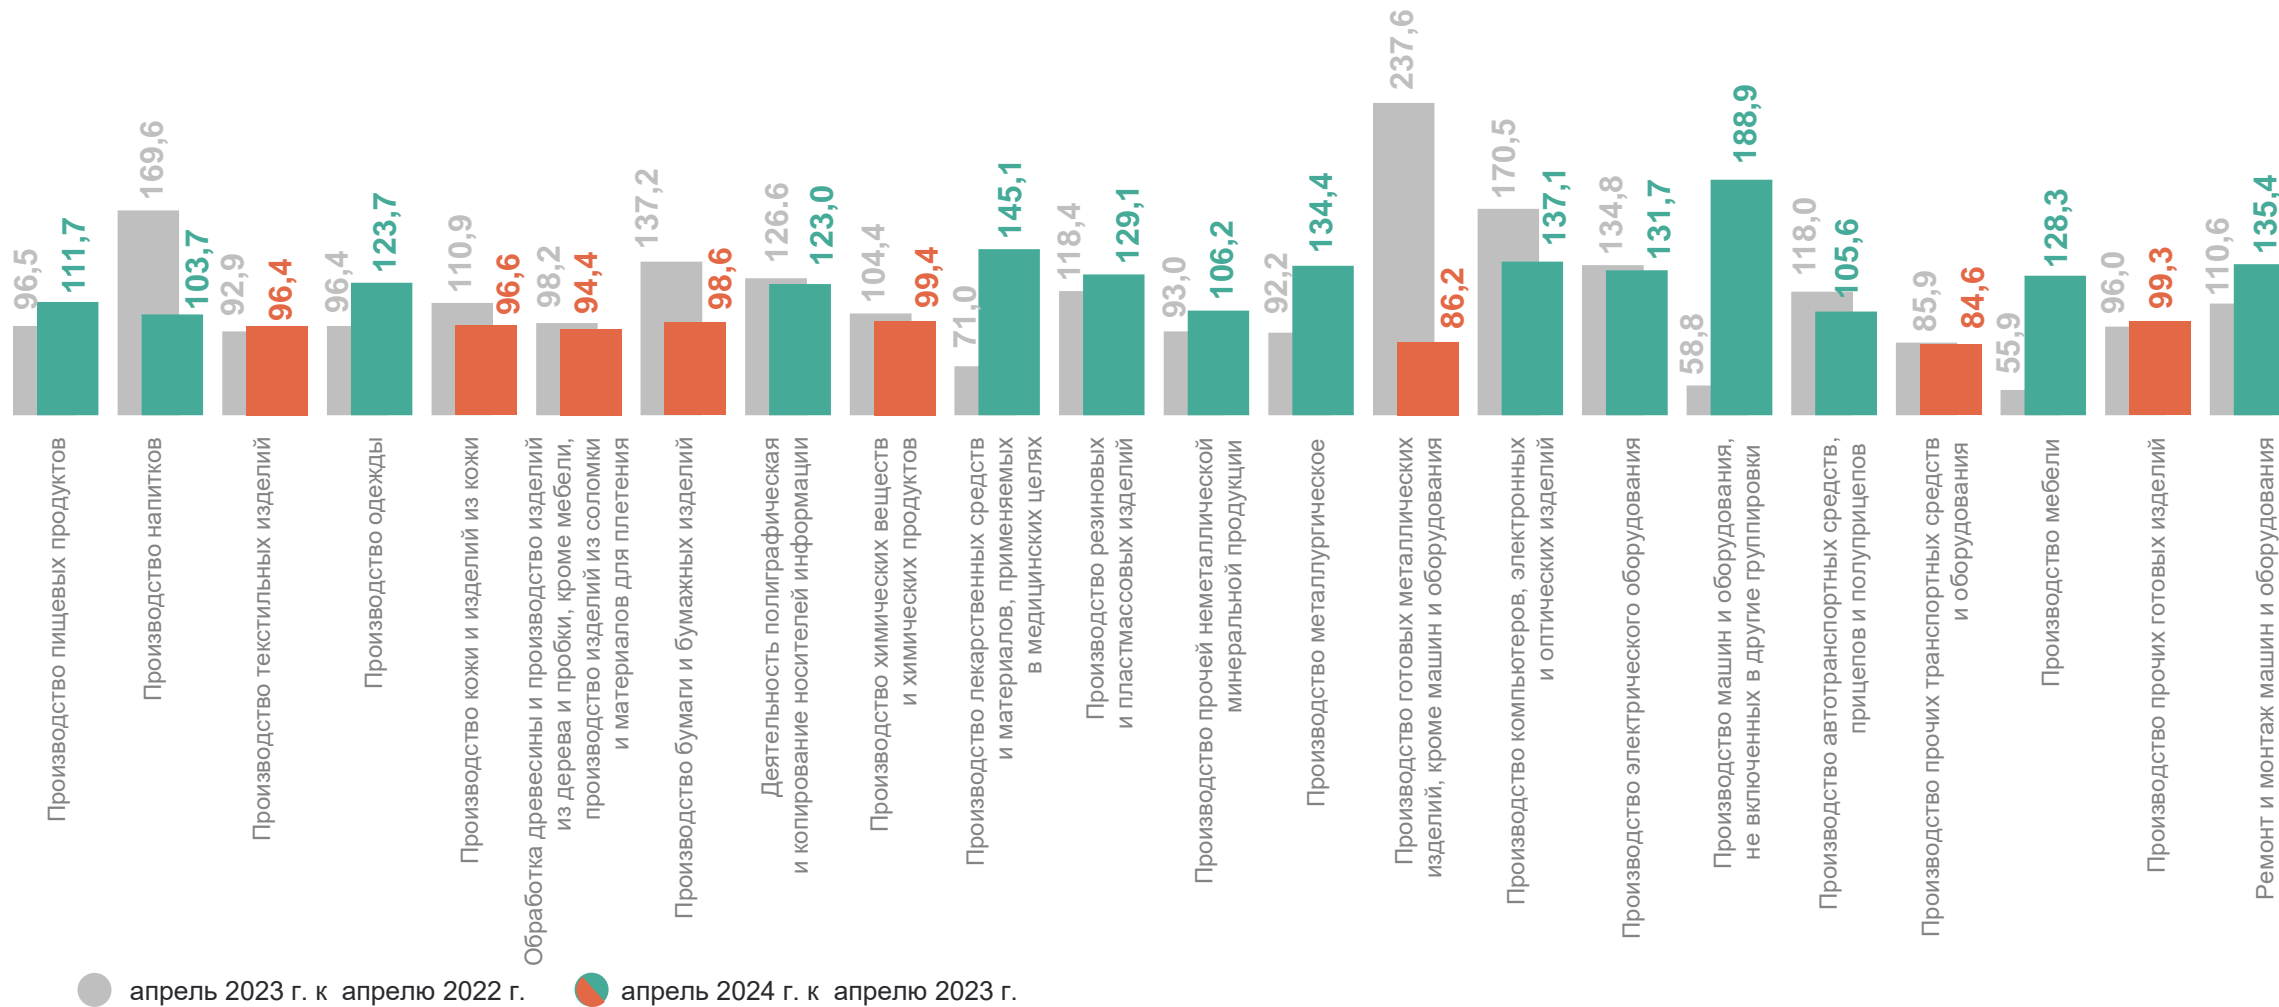

ИНДЕКСЫ ПРОМЫШЛЕННОГО ПРОИЗВОДСТВА

ВЛАДИМИРСТАТ

апрель 2024 г. к апрелю 2023 г., %

ИНДЕКСЫ ПРОИЗВОДСТВА ПО ВИДАМ ОБРАБАТЫВАЮЩИХ ПРОИЗВОДСТВ

в процентах

ВЛАДИМИРСТАТ

Субъекты с наибольшими и наименьшими значениями январь – апрель 2024 г. к январю – апрелю 2023 г., %

ВСЕГО ПО ЦФО РФ

Январь – апрель 2024 года

110,0%

9 субъектов – значение индексов больше, чем по ЦФО

9 субъектов – значение индексов меньше, чем по ЦФО