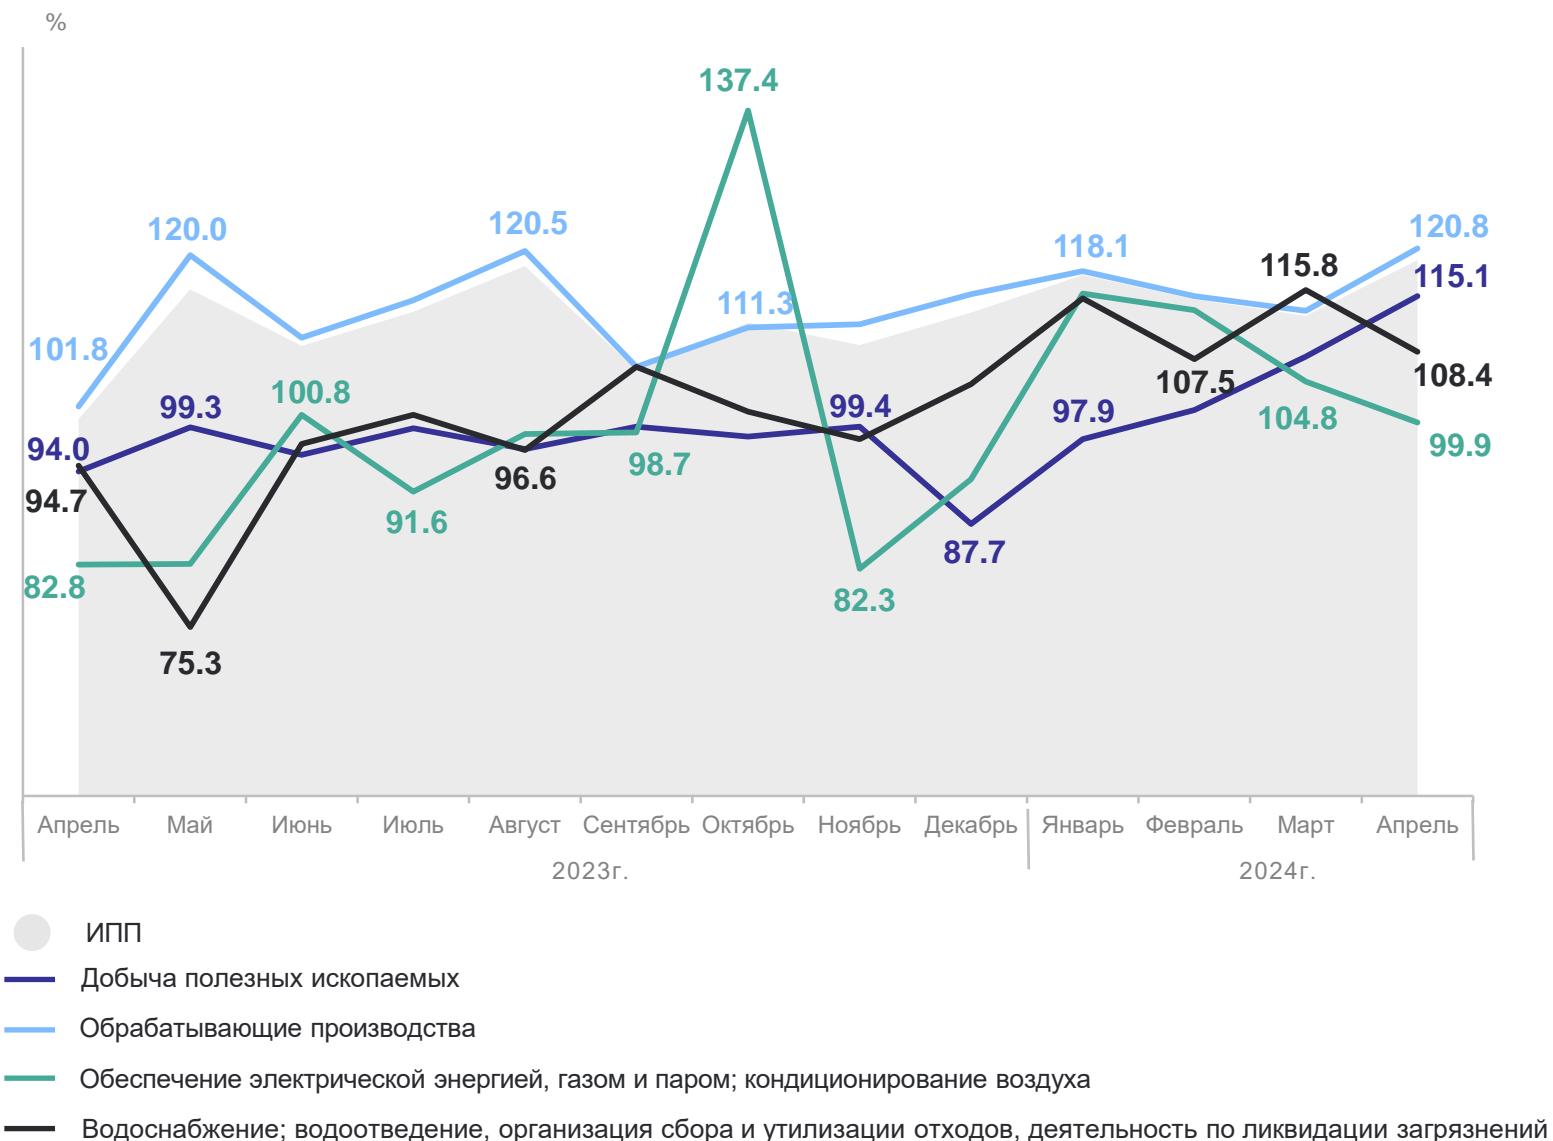

ТЕРРИТОРИАЛЬНЫЙ ОРГАН
ФЕДЕРАЛЬНОЙ СЛУЖБЫ
ГОСУДАРСТВЕННОЙ СТАТИСТИКИ
ПО ВЛАДИМИРСКОЙ ОБЛАСТИ

ОПЕРАТИВНЫЕ ДАННЫЕ ПО ИНДЕКСАМ ПРОМЫШЛЕННОГО ПРОИЗВОДСТВА

за апрель 2024 года

СОДЕРЖАНИЕ

Индексы промышленного производства	3
Индексы производства по видам обрабатывающих производств	4
Индексы производства по субъектам ЦФО РФ	5

ИНДЕКСЫ ПРОМЫШЛЕННОГО ПРОИЗВОДСТВА

ВЛАДИМИРСТАТ

апрель 2024 г. к апрелю 2023 г., %

ИНДЕКСЫ ПРОИЗВОДСТВА ПО ВИДАМ ОБРАБАТЫВАЮЩИХ ПРОИЗВОДСТВ

в процентах

ВЛАДИМИРСТАТ

Субъекты с наибольшими и наименьшими значениями январь – апрель 2024 г. к январю – апрелю 2023 г., %