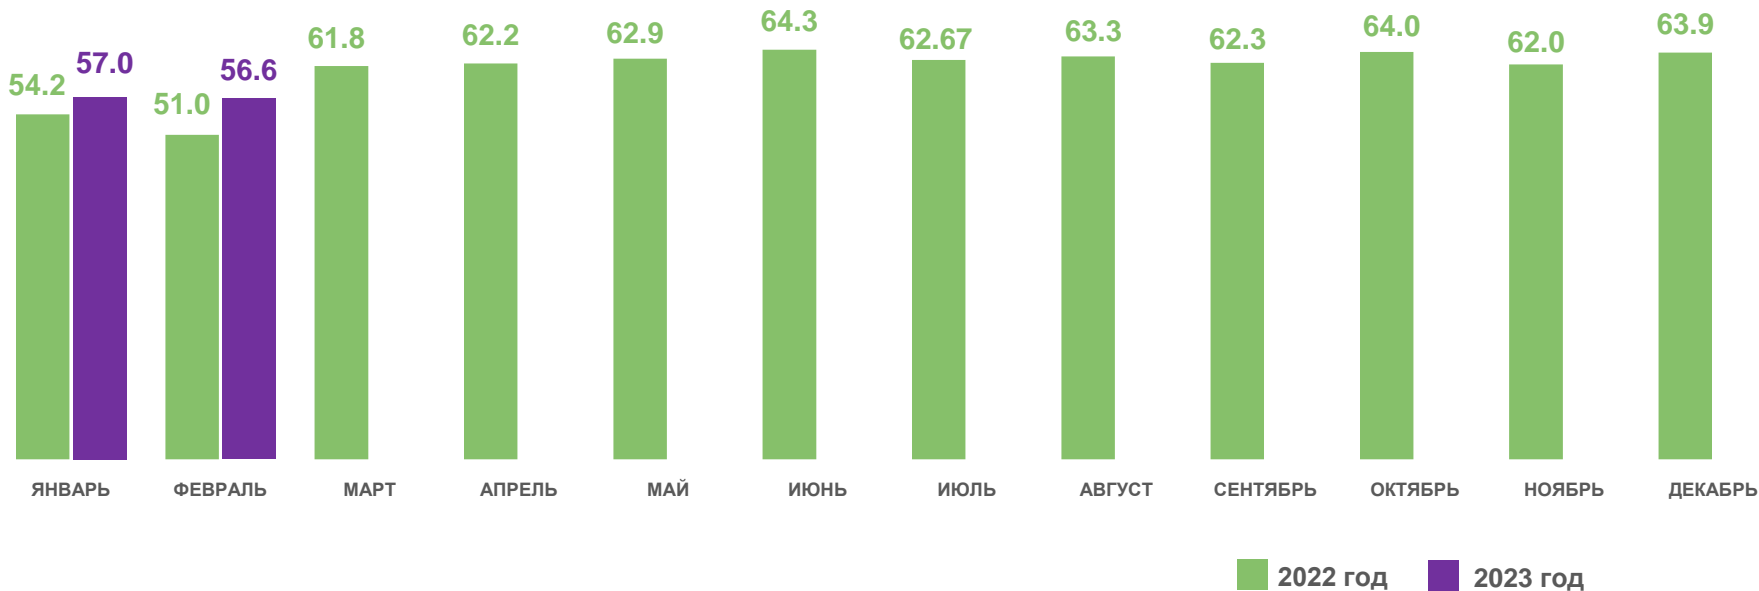

ПАССАЖИРОБОРОТ АВТОБУСНОГО ТРАНСПОРТА

Январь-февраль 2023 года

113,6 МЛН ПАСС-КМ

Пассажирооборот автобусного транспорта

108,1% к январю-февралю 2022 г.

Индекс физического объема