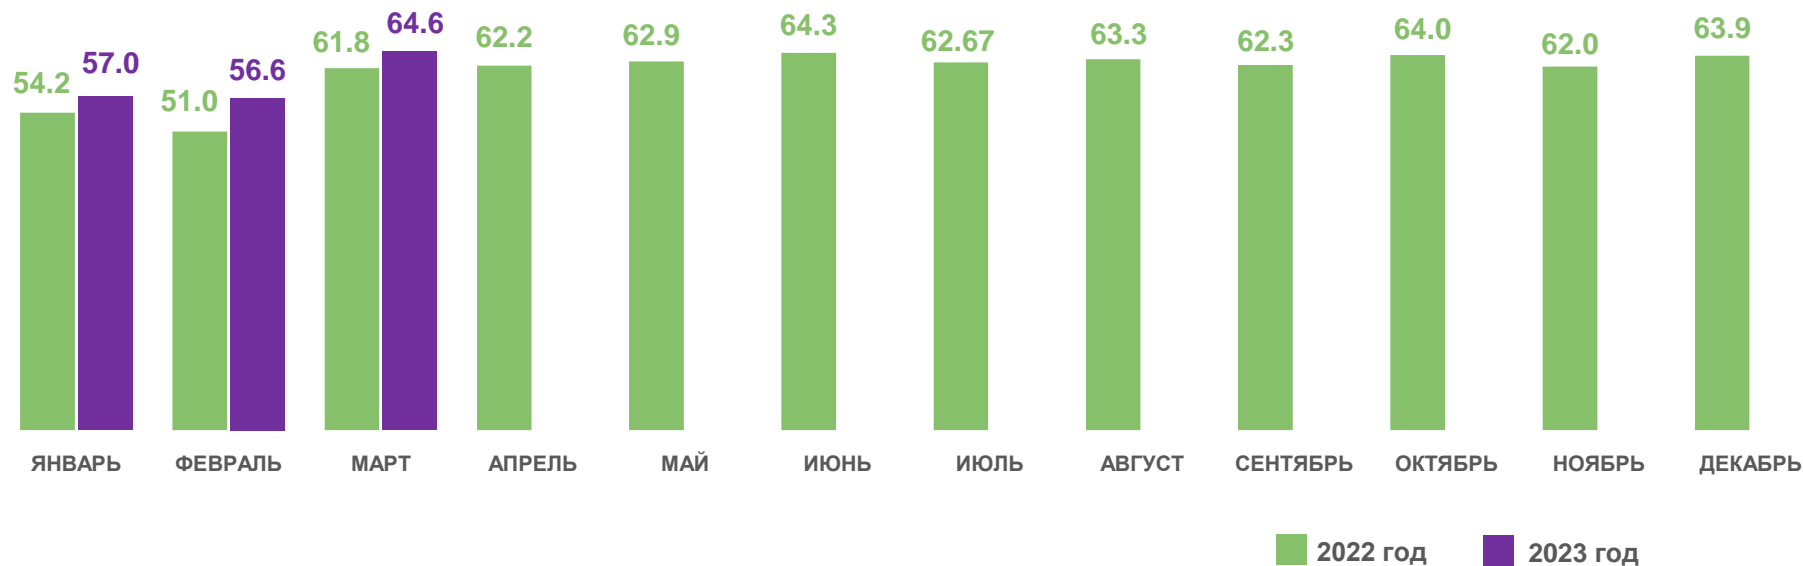

# ПАССАЖИРОБОРОТ АВТОБУСНОГО ТРАНСПОРТА

Январь-март 2023 года

**178,2** МЛН ПАСС.-КМ

Пассажирооборот  
автобусного транспорта

**107,0%** к январю-марту 2022 г.

Индекс физического объема