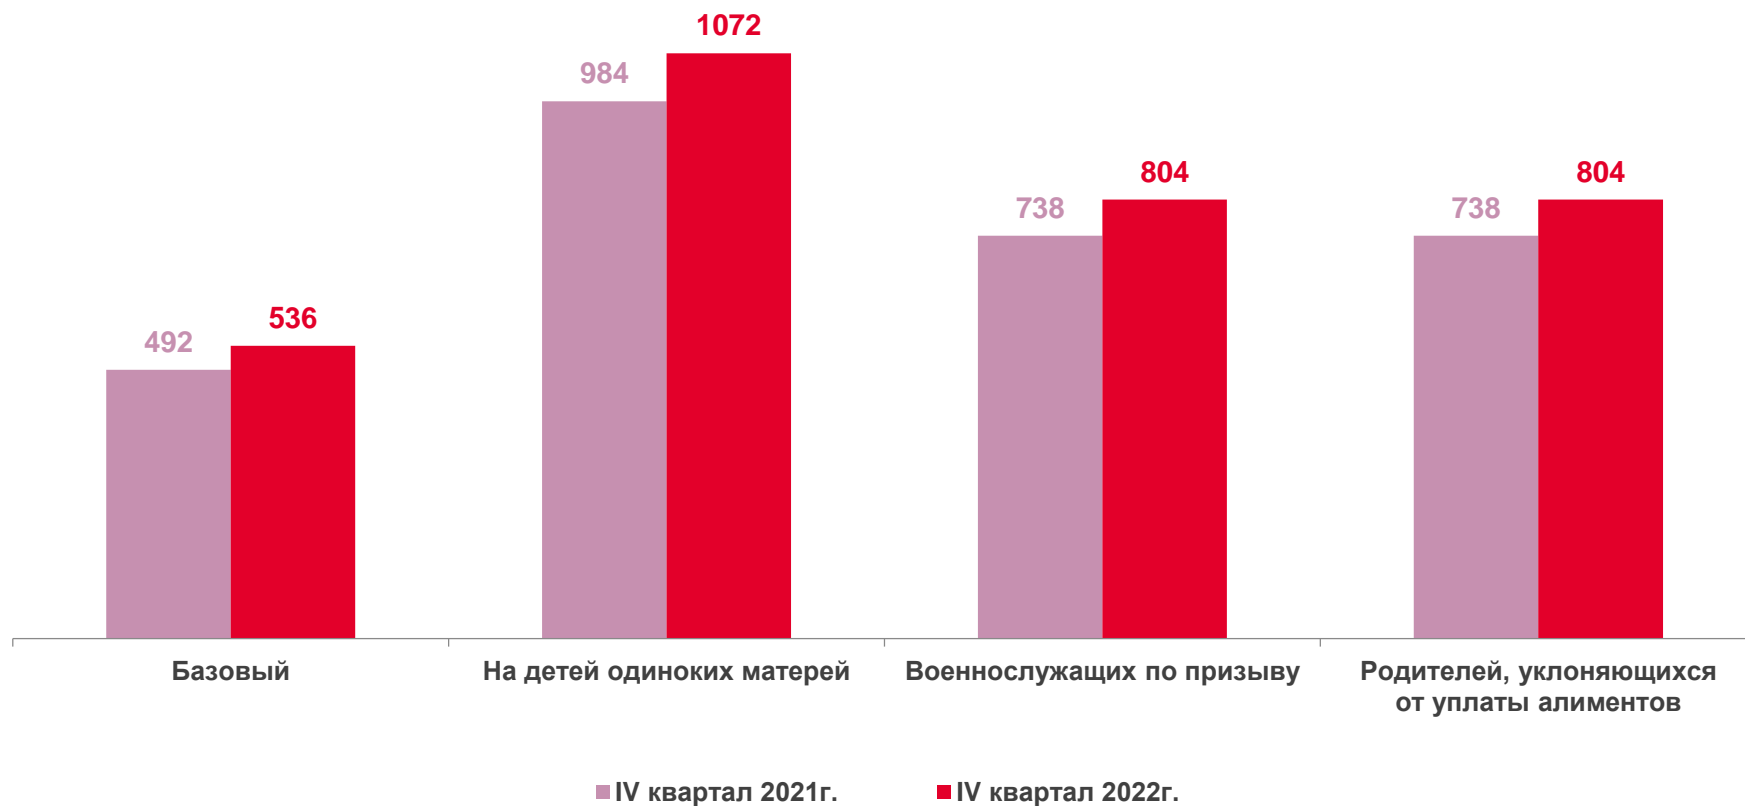

О ВЫПЛАТЕ ДЕТСКИХ ПОСОБИЙ

НА 31 ДЕКАБРЯ 2022 ГОДА

Численность получателей
ежемесячного пособия
на детей до 16 лет¹

58 360 человек

На начало года

47 168 человек

На конец года

▼19,2%

С начала года

Установленный размер ежемесячного пособия
(на конец периода, рублей)

¹Учащихся общеобразовательных учреждений – до 18 лет