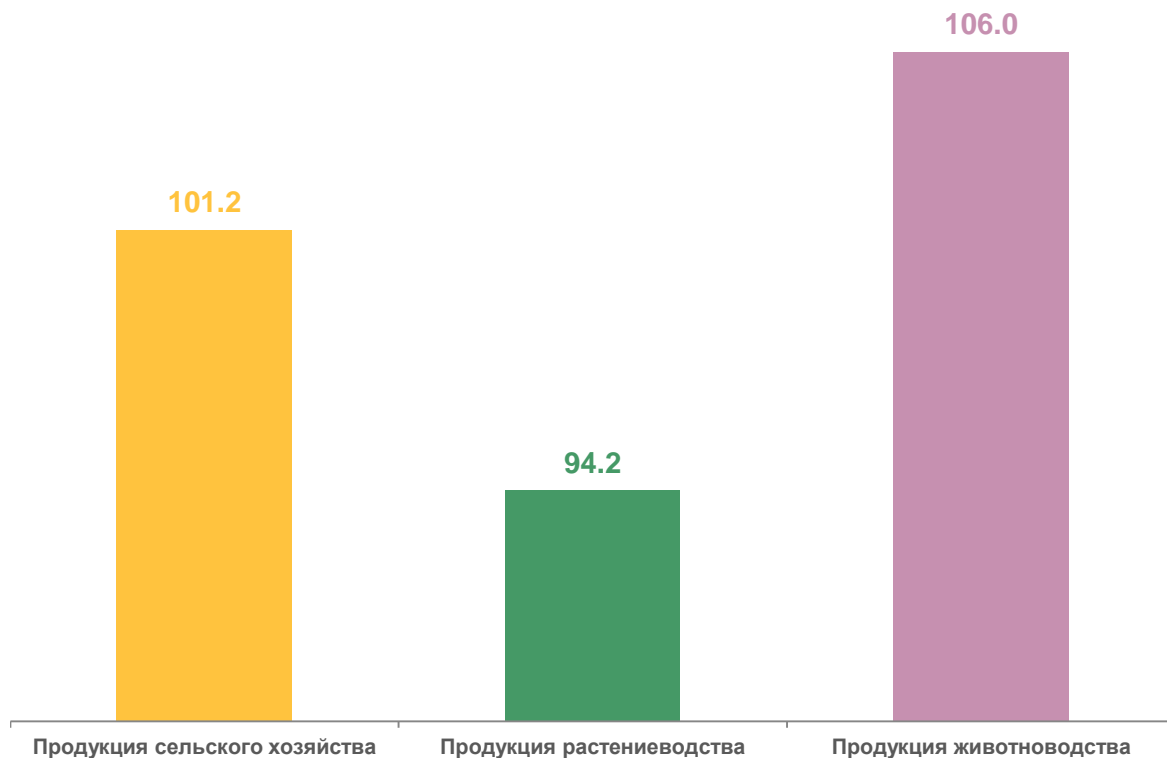

Владимирской области

за 2022 год

- 01 ИНДЕКС ПРОИЗВОДСТВА ПРОДУКЦИИ СЕЛЬСКОГО ХОЗЯЙСТВА В ХОЗЯЙСТВАХ ВСЕХ КАТЕГОРИЙ
- 02 ИНДЕКС ПРОИЗВОДСТВА ПРОДУКЦИИ СЕЛЬСКОГО ХОЗЯЙСТВА В СЕЛЬСКОХОЗЯЙСТВЕННЫХ ОРГАНИЗАЦИЯХ
- 03 ИНДЕКС ПРОИЗВОДСТВА ПРОДУКЦИИ СЕЛЬСКОГО ХОЗЯЙСТВА В ХОЗЯЙСТВАХ НАСЕЛЕНИЯ
- 04 ИНДЕКС ПРОИЗВОДСТВА ПРОДУКЦИИ СЕЛЬСКОГО ХОЗЯЙСТВА В КРЕСТЬЯНСКИХ (ФЕРМЕРСКИХ) ХОЗЯЙСТВАХ И У ИНДИВИДУАЛЬНЫХ ПРЕДПРИНИМАТЕЛЕЙ

*Предварительные данные

ИНДЕКС ПРОИЗВОДСТВА ПРОДУКЦИИ В ХОЗЯЙСТВАХ ВСЕХ КАТЕГОРИЙ

ИНДЕКСЫ ПРОИЗВОДСТВА
В СОПОСТАВИМЫХ ЦЕНАХ;
В ПРОЦЕНТАХ К ПРЕДЫДУЩЕМУ ГОДУ

**УДЕЛЬНЫЙ ВЕС ПРОДУКЦИИ РАСТЕНИЕВОДСТВА
И ЖИВОТНОВОДСТВА**