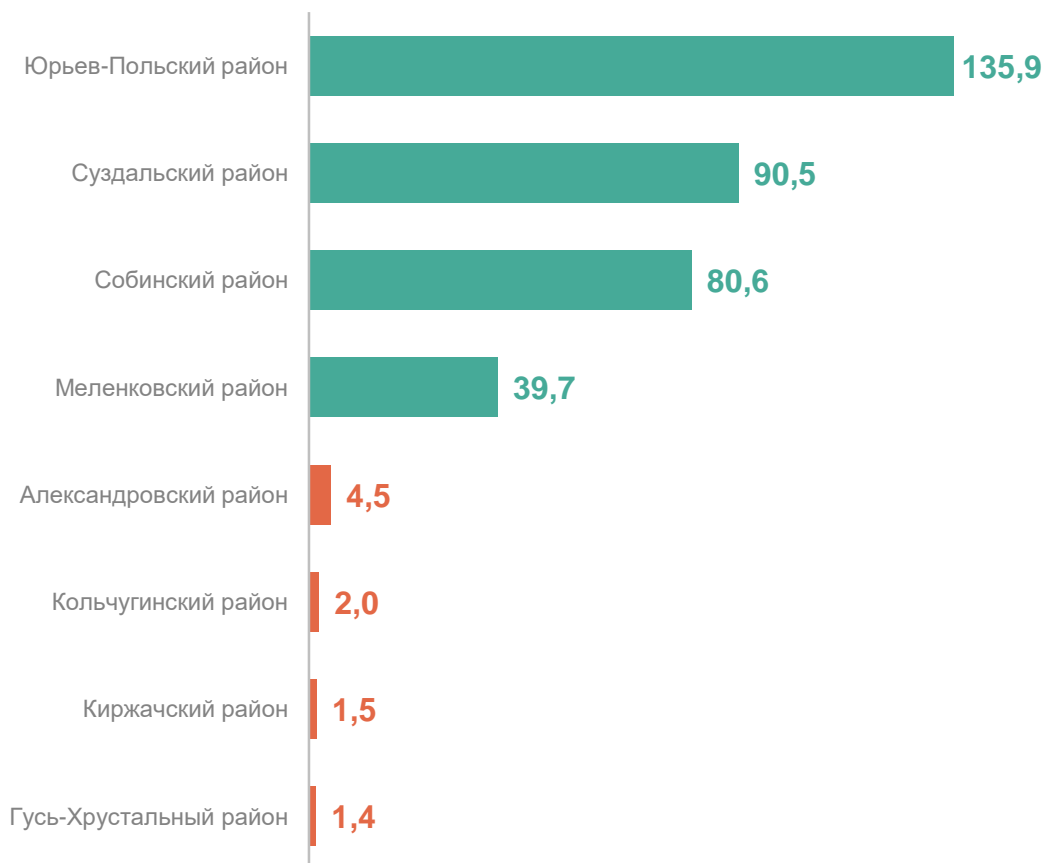

ПРОИЗВОДСТВО МОЛОКА В МУНИЦИПАЛЬНЫХ ОБРАЗОВАНИЯХ ОБЛАСТИ

ВЛАДИМИРСТАТ

за 2023 год, в хозяйствах всех категорий, тысяч тонн

Муниципальные образования
с наибольшими и наименьшими значениями