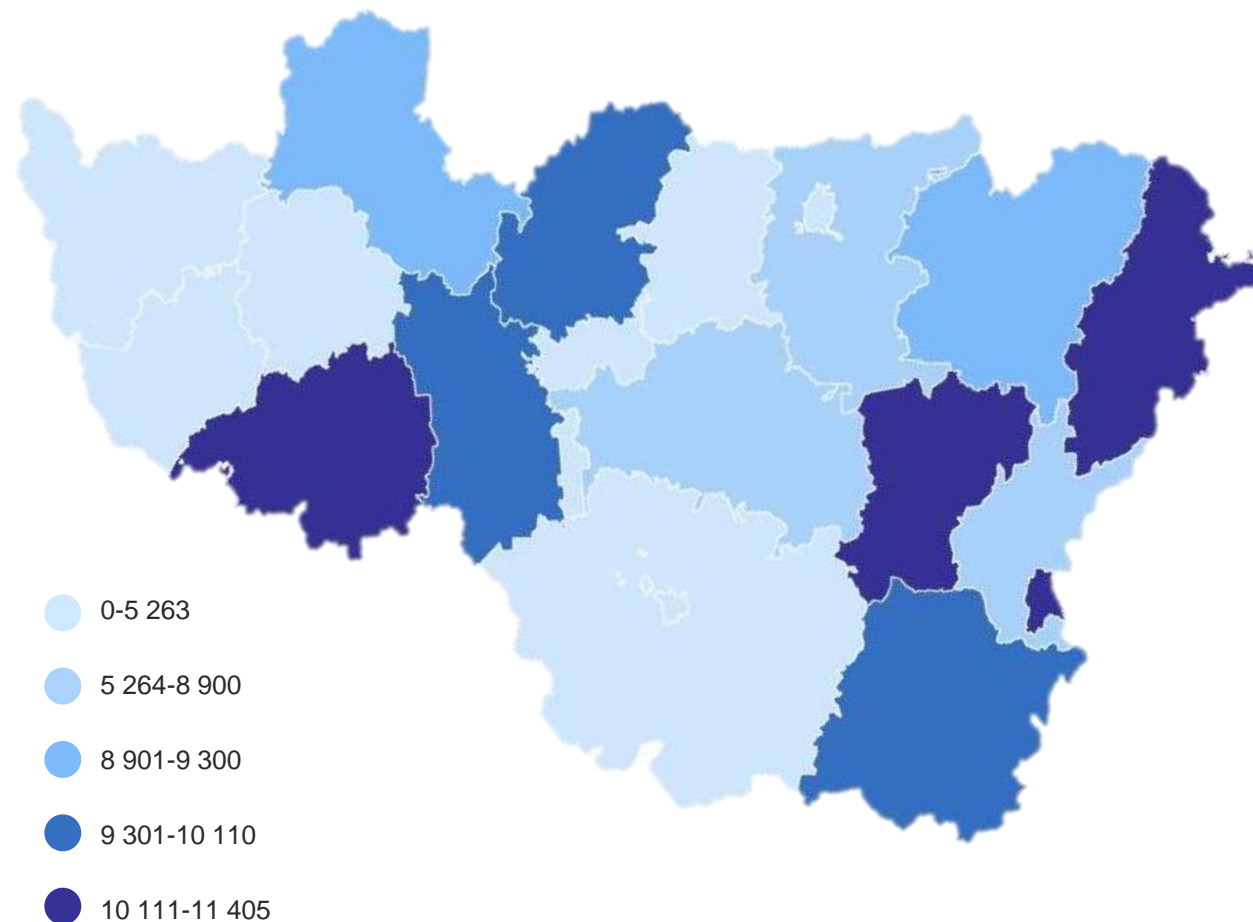

НАДОЙ МОЛОКА НА ОДНУ КОРОВУ В МУНИЦИПАЛЬНЫХ ОБРАЗОВАНИЯХ ОБЛАСТИ

за 2023 год, в сельскохозяйственных организациях, килограммов

ВЛАДИМИРСТАТ

Муниципальные образования
с наибольшими и наименьшими значениями