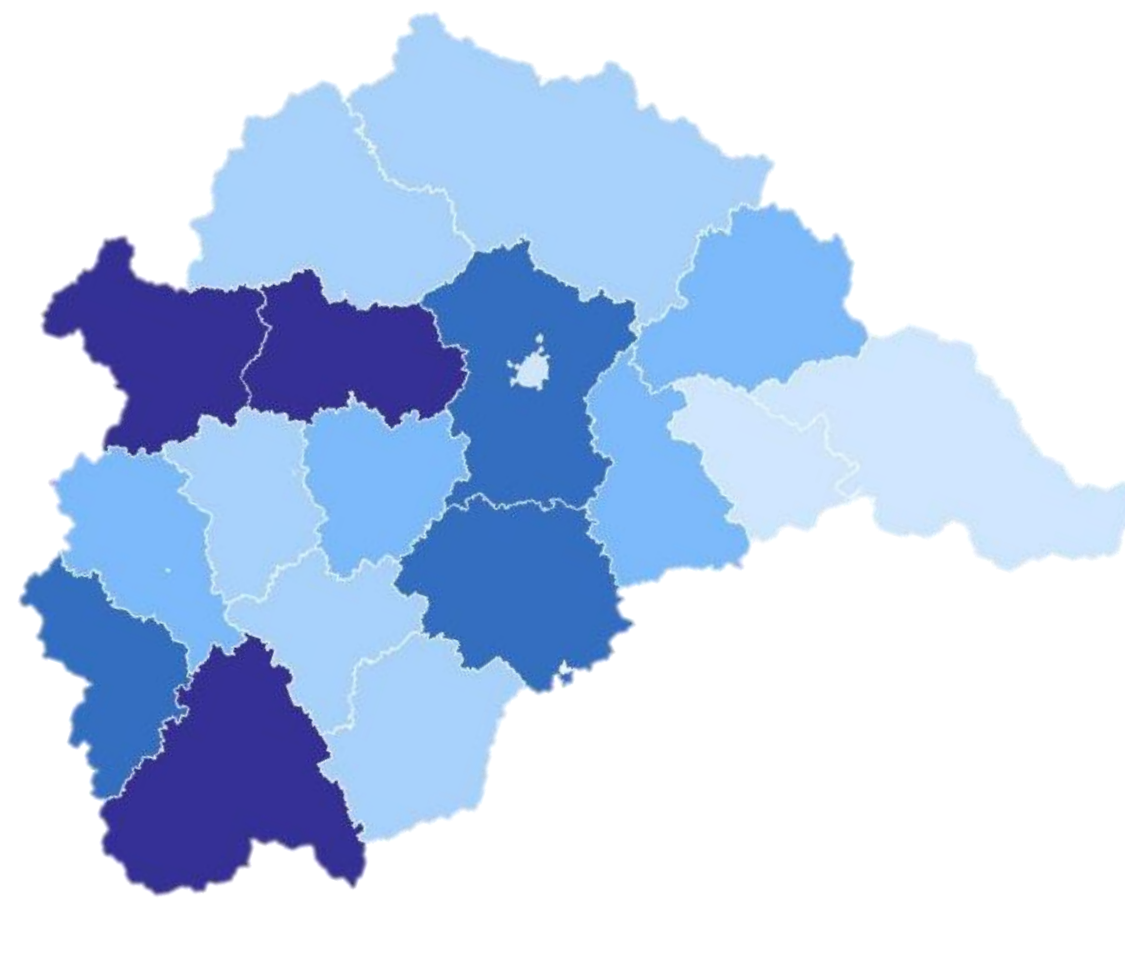

РЕЙТИНГ СУБЪЕКТОВ ЦФО ПО ПОГОЛОВЬЮ КОРОВ

на конец 2023 года, в хозяйствах всех категорий, тысяч голов

ВЛАДИМИРСТАТ