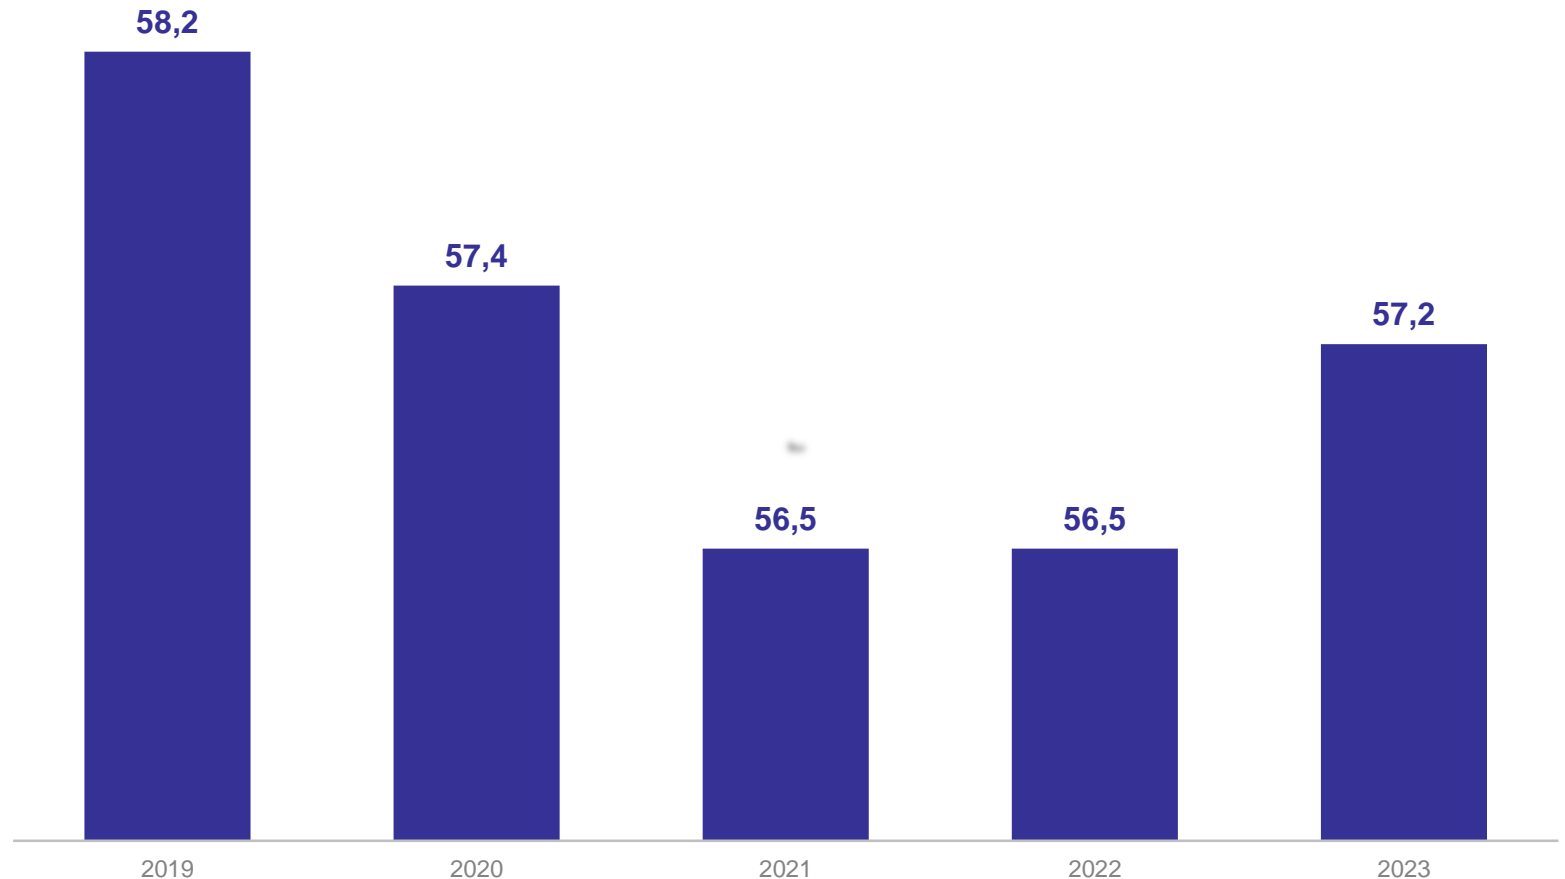

ПОГОЛОВЬЕ КОРОВ

в хозяйствах всех категорий, на конец года, тысяч голов

ВЛАДИМИРСТАТ

2023 г. в % к 2022 г.

Поголовье коров –
всего **101,2↑**

в том числе по категориям хозяйств:

сельскохозяйственные
организации **102,9↑**

хозяйства населения
83,9↓

крестьянские
(фермерские) хозяйства
и индивидуальные
предприниматели **88,3↓**