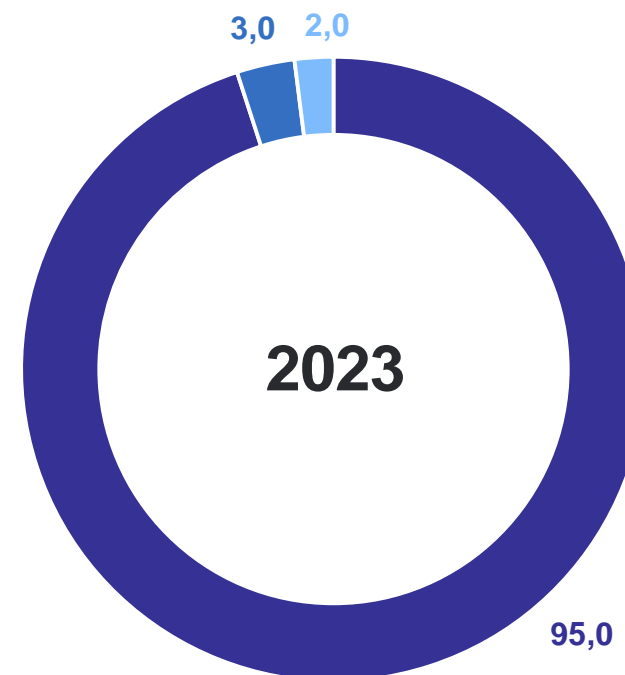

СТРУКТУРА ПРОИЗВОДСТВА МОЛОКА ПО КАТЕГОРИЯМ ХОЗЯЙСТВ

в процентах от хозяйств всех категорий

ВЛАДИМИРСТАТ

● Сельскохозяйственные организации

● Хозяйства населения

● Крестьянские (фермерские) хозяйства и индивидуальные предприниматели