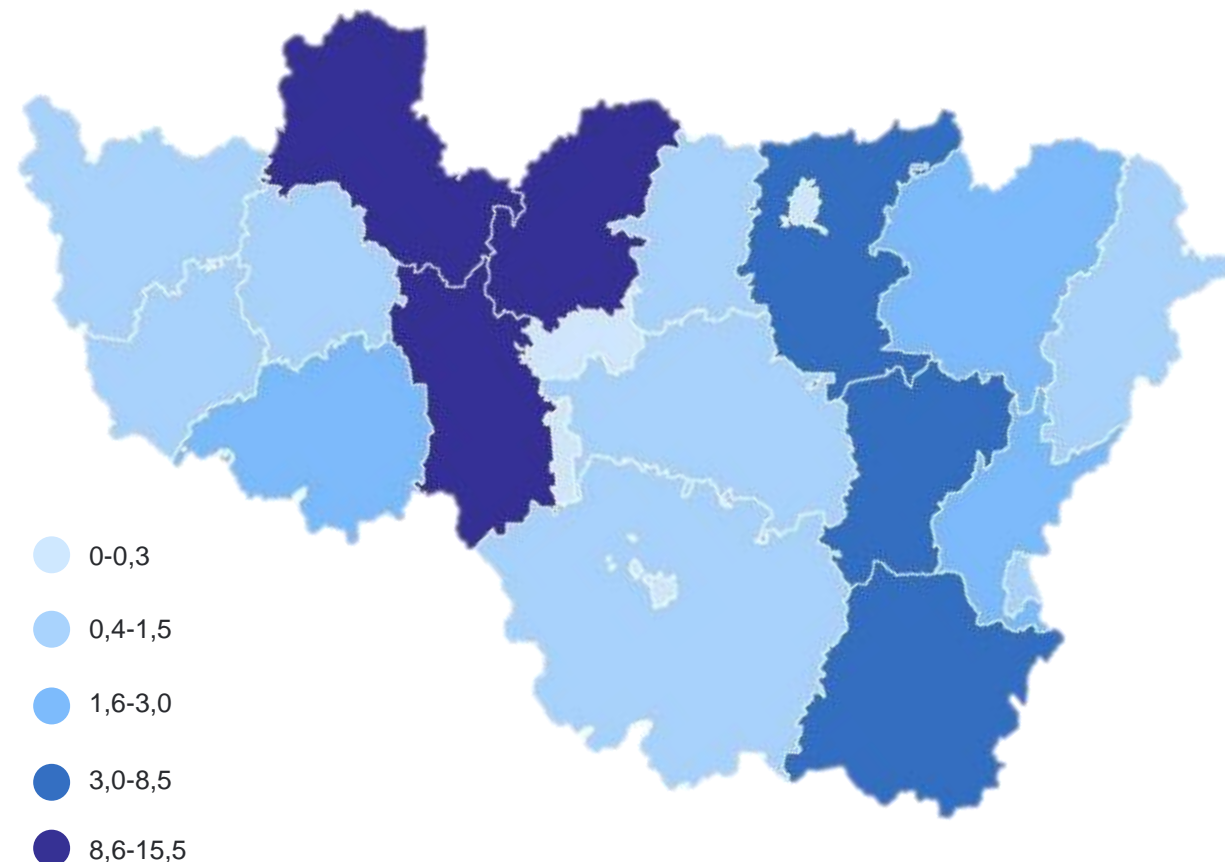

хозяйства населения **100,3 ↑**

крестьянские (фермерские) хозяйства и индивидуальные предприниматели **99,6 ↓**

# РЕЙТИНГ СУБЪЕКТОВ ЦФО ПО НАДОЮ МОЛОКА НА ОДНУ КОРОВУ

за 2023 год, в хозяйствах всех категорий, килограммов

ВЛАДИМИРСТАТ

**3**

**Показатели по муниципальным образованиям области**

# ПОГОЛОВЬЕ КОРОВ В МУНИЦИПАЛЬНЫХ ОБРАЗОВАНИЯХ ОБЛАСТИ

на конец 2023 года, в хозяйствах всех категорий, тысяч голов

Муниципальные образования  
с наибольшими и наименьшими значениями