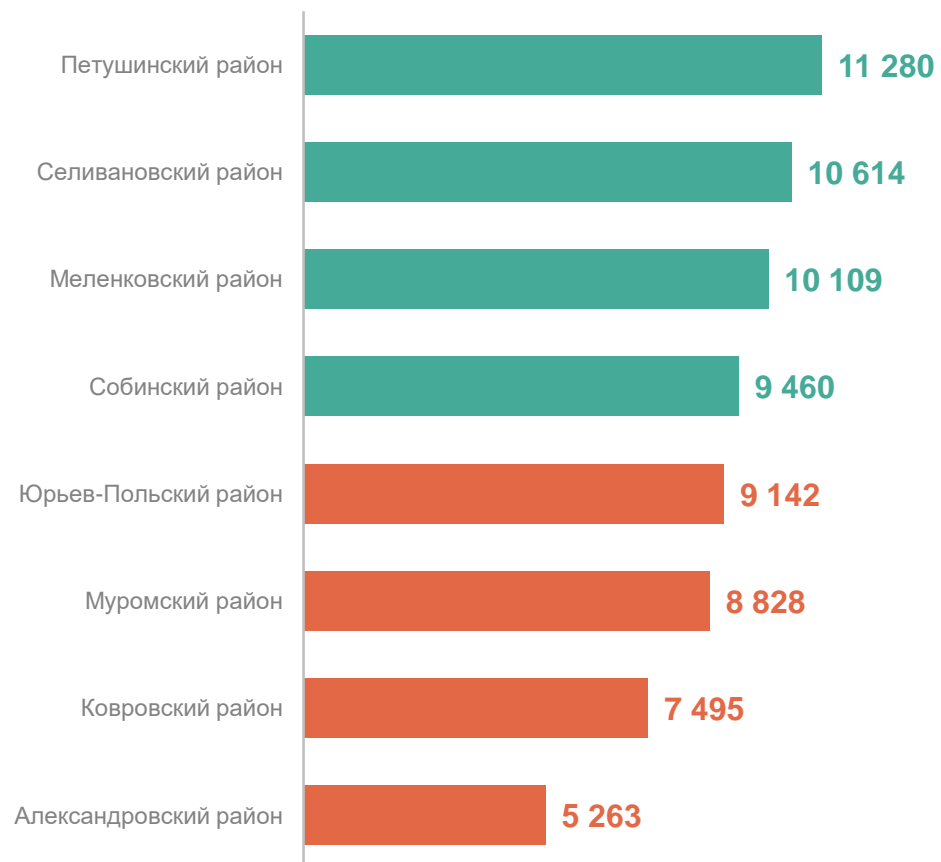

# ПОГОЛОВЬЕ КОРОВ В МУНИЦИПАЛЬНЫХ ОБРАЗОВАНИЯХ ОБЛАСТИ

на конец 2023 года, в хозяйствах всех категорий, тысяч голов

Муниципальные образования  
с наибольшими и наименьшими значениями

# ПРОИЗВОДСТВО МОЛОКА В МУНИЦИПАЛЬНЫХ ОБРАЗОВАНИЯХ ОБЛАСТИ

ВЛАДИМИРСТАТ

за 2023 год, в хозяйствах всех категорий, тысяч тонн

Муниципальные образования  
с наибольшими и наименьшими значениями

# НАДОЙ МОЛОКА НА ОДНУ КОРОВУ В МУНИЦИПАЛЬНЫХ ОБРАЗОВАНИЯХ ОБЛАСТИ

за 2023 год, в сельскохозяйственных организациях, килограммов

ВЛАДИМИРСТАТ

Муниципальные образования  
с наибольшими и наименьшими значениями