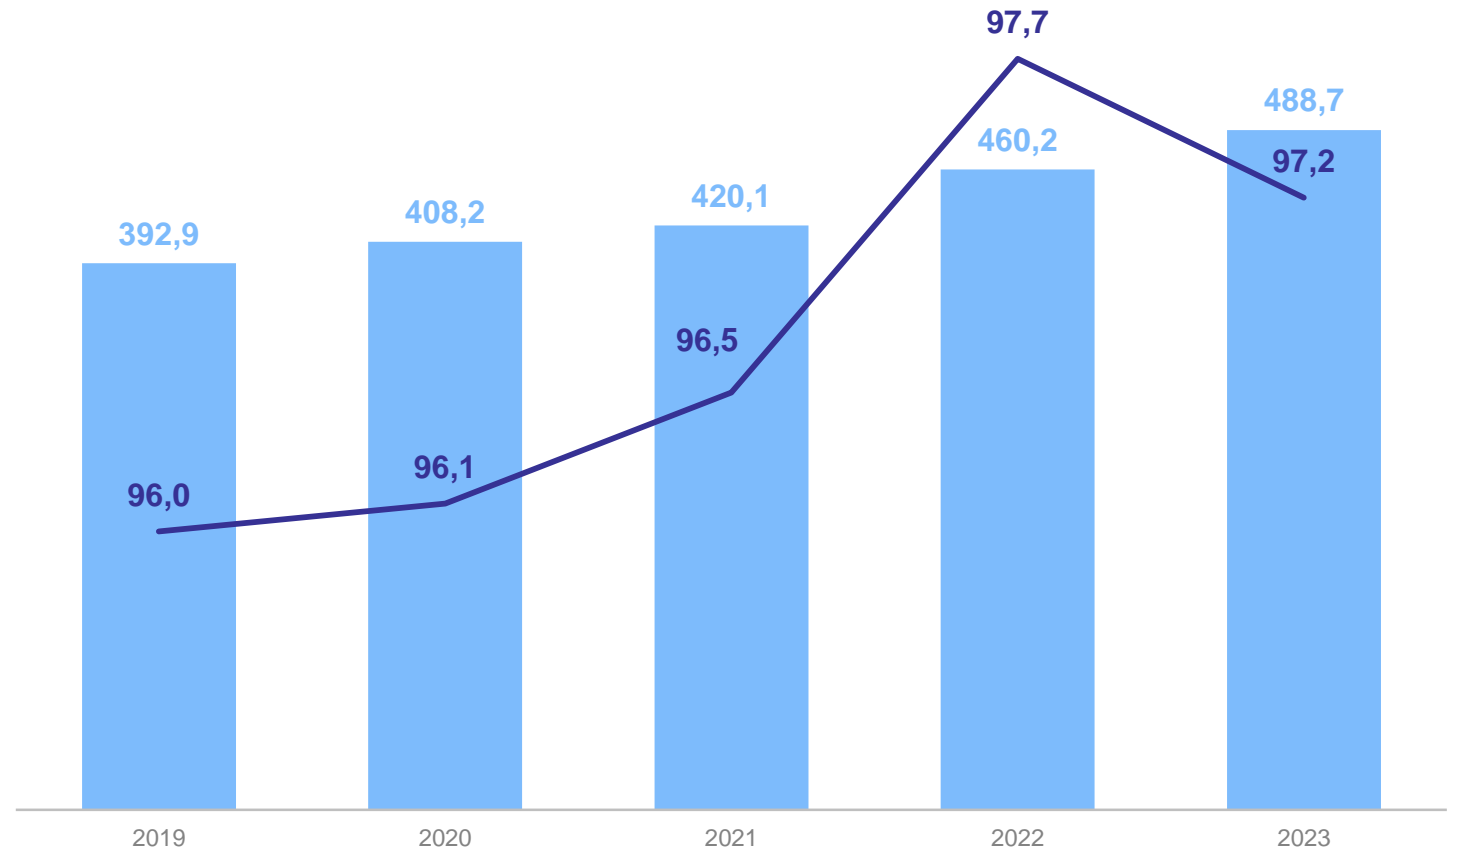

РЕАЛИЗАЦИЯ МОЛОКА

в хозяйствах всех категорий, тысяч тонн

ВЛАДИМИРСТАТ

2023 г. в % к 2022 г.

Реализовано
молока – всего **106,2↑**

в том числе по категориям хозяйств:

сельскохозяйственные
организации **106,6↑**

хозяйства населения **103,7↑**

крестьянские
(фермерские) хозяйства
и индивидуальные
предприниматели **88,7↓**

— Товарность, реализовано в процентах от общего объема производства