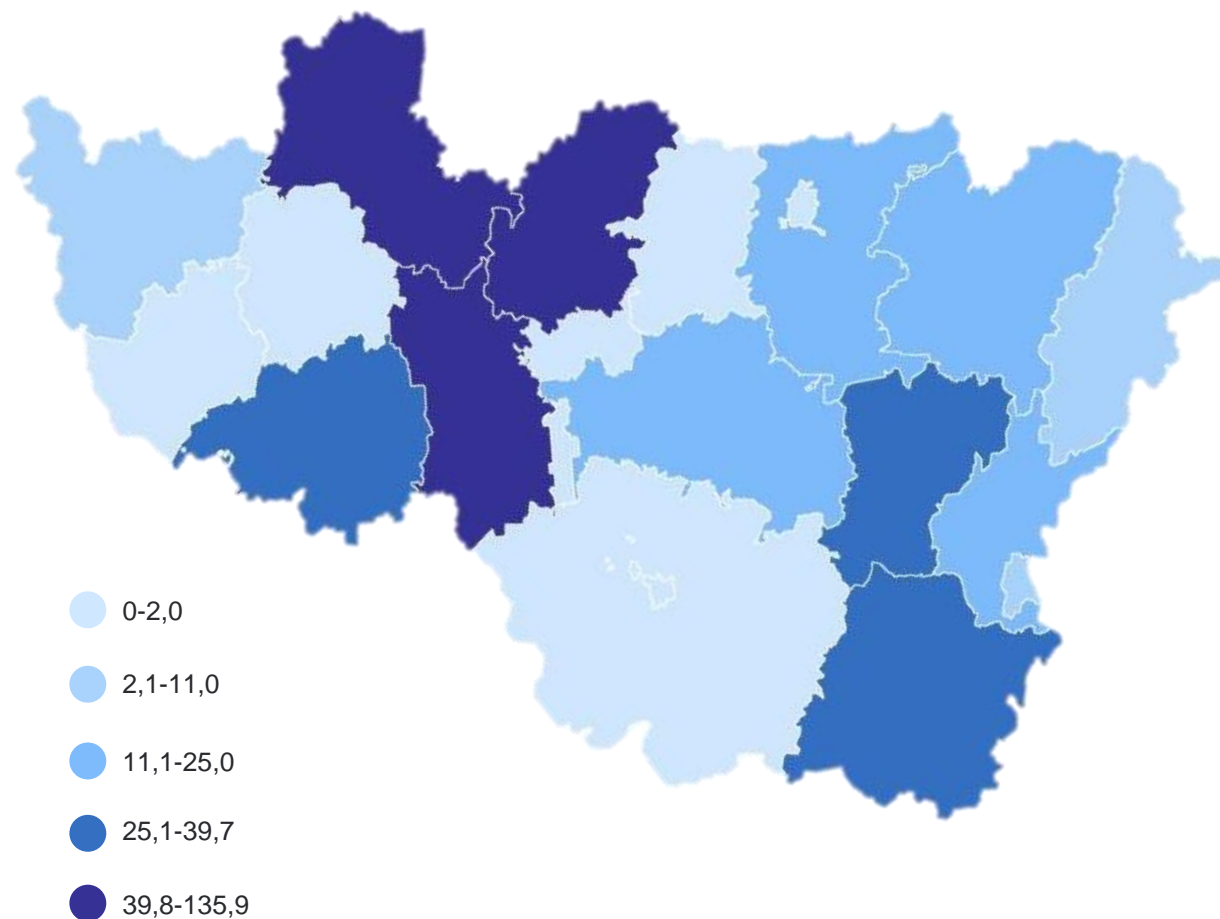

# ПОГОЛОВЬЕ КОРОВ В МУНИЦИПАЛЬНЫХ ОБРАЗОВАНИЯХ ОБЛАСТИ

на конец 2023 года, в хозяйствах всех категорий, тысяч голов

Муниципальные образования  
с наибольшими и наименьшими значениями

# ПРОИЗВОДСТВО МОЛОКА В МУНИЦИПАЛЬНЫХ ОБРАЗОВАНИЯХ ОБЛАСТИ

ВЛАДИМИРСТАТ

за 2023 год, в хозяйствах всех категорий, тысяч тонн

Муниципальные образования  
с наибольшими и наименьшими значениями