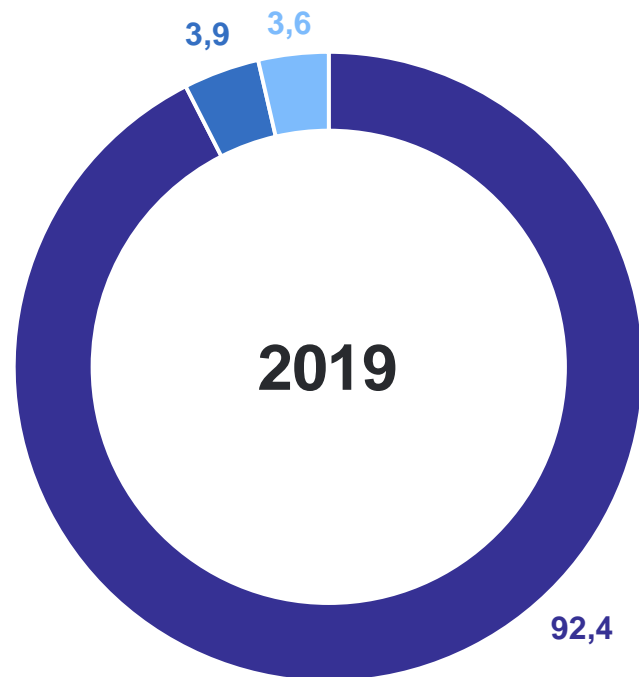

СТРУКТУРА ПРОИЗВОДСТВА МОЛОКА ПО КАТЕГОРИЯМ ХОЗЯЙСТВ

в процентах от хозяйств всех категорий

ВЛАДИМИРСТАТ

● Сельскохозяйственные организации

● Хозяйства населения

● Крестьянские (фермерские) хозяйства и индивидуальные предприниматели