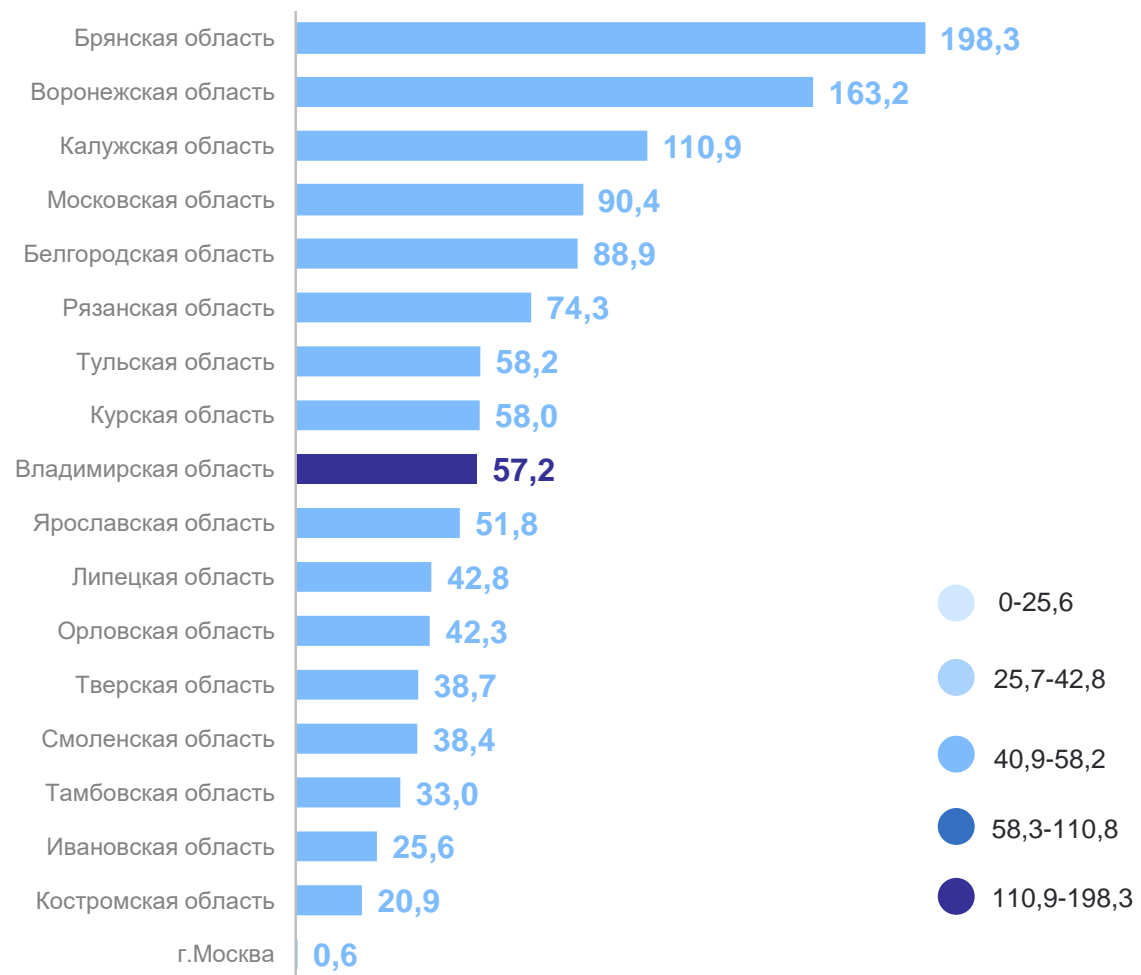

1

Поголовье коров

# ПОГОЛОВЬЕ КОРОВ

в хозяйствах всех категорий, на конец года, тысяч голов

ВЛАДИМИРСТАТ

2023 г. в % к 2022 г.

Поголовье коров –  
всего **101,2↑**

в том числе по категориям хозяйств:

сельскохозяйственные  
организации **102,9↑**

хозяйства населения  
**83,9↓**

крестьянские  
(фермерские) хозяйства  
и индивидуальные  
предприниматели **88,3↓**

# РЕЙТИНГ СУБЪЕКТОВ ЦФО ПО ПОГОЛОВЬЮ КОРОВ

на конец 2023 года, в хозяйствах всех категорий, тысяч голов

ВЛАДИМИРСТАТ